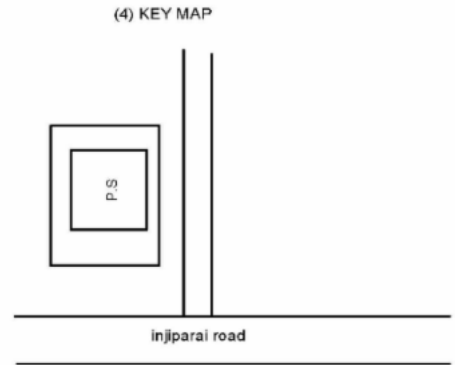

Key MAP View