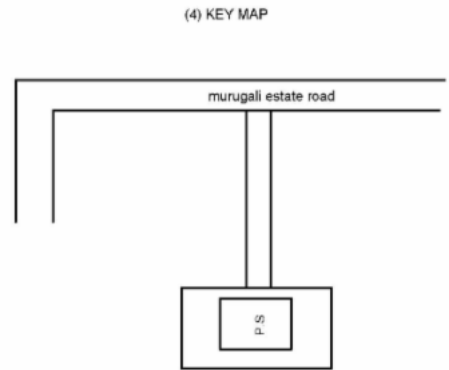

Google Map View

Polling Station Building Front View

Polling Station Front View

Cad View

Key MAP View

1 பெயர் : பரமசிவம் தந்தையின் பெயர்: ஆவலன் வீட்டு எண் : 1 வயது : 70 பாலினம் : ஆண்	ZWY2039584 Photo is available	2 பெயர் : விக்கேஸ்வரன் - தந்தையின் பெயர்: ராஜன் - வீட்டு எண் : 1 வயது : 30 பாலினம் : ஆண்	ZWY1948066 Photo is available	3 பெயர் : விஷ்ணு - தந்தையின் பெயர்: சசி - வீட்டு எண் : 1 வயது : 28 பாலினம் : ஆண்	ZWY1040856 Photo is available
4 பெயர் : அமுதா - தந்தையின் பெயர்: செந்தில் - வீட்டு எண் : 1E வயது : 41 பாலினம் : பெண்	GHN2469179 Photo is available	5 பெயர் : கிதியோன் - தந்தையின் பெயர்: ஏசையா - வீட்டு எண் : 13-637 வயது : 35 பாலினம் : ஆண்	ZWY0309831 Photo is available	6 பெயர் : கால்யா தீப்தி தந்தையின் பெயர்: திலீப் வீட்டு எண் : 13/957 வயது : 23 பாலினம் : பெண்	ZWY1887132 Photo is available
7 பெயர் : குணசேகரன் தந்தையின் பெயர்: பாலகிருஷ்ணன் வீட்டு எண் : 15/802 வயது : 25 பாலினம் : ஆண்	ZWY1186915 Photo is available	8 பெயர் : ராஜேஷ் தந்தையின் பெயர்: ரஞ்சித்குமார் வீட்டு எண் : 17-163 வயது : 26 பாலினம் : ஆண்	ZWY1180090 Photo is available	9 பெயர் : கௌசல்யா தந்தையின் பெயர்: மகேஷ் வீட்டு எண் : 17/301 வயது : 20 பாலினம் : பெண்	ZWY2118602 Photo is available
10 பெயர் : கபிலன் தந்தையின் பெயர்: இளங்கோமணி வீட்டு எண் : 17/303 வயது : 21 பாலினம் : ஆண்	ZWY2112969 Photo is available	11 பெயர் : ஜோசப் தந்தையின் பெயர்: ஜூனாஸ் வீட்டு எண் : 17-372 வயது : 41 பாலினம் : ஆண்	ZWY1221050 Photo is available	12 பெயர் : பியாரி கணவர் பெயர்: ஜோசப் வீட்டு எண் : 17-372 வயது : 35 பாலினம் : பெண்	ZWY1221415 Photo is available
13 பெயர் : மோனிக்கா புயன் கணவர் பெயர்: தல்பர்த்தி புயன் வீட்டு எண் : 18 வயது : 37 பாலினம் : பெண்	ZWY2039568 Photo is available	14 பெயர் : சிபிஸ்தியாணி தோப்போ கணவர் பெயர்: ஜொயாக்கின் வீட்டு எண் : 18/02 வயது : 58 பாலினம் : பெண்	ZWY1994730 Photo is available	15 பெயர் : பந்தம்சுஜீர் தந்தையின் பெயர்: எத்துவாகுஜீர் வீட்டு எண் : 18/02 வயது : 37 பாலினம் : ஆண்	ZWY1994771 Photo is available
16 பெயர் : அஷ்ரிதா சந்தல் கணவர் பெயர்: சோம்சந்தல் வீட்டு எண் : 18/09 வயது : 36 பாலினம் : பெண்	ZWY1994755 Photo is available	17 பெயர் : சிவகுமார் தந்தையின் பெயர்: ரத்தியகருவார் வீட்டு எண் : 18/17 வயது : 51 பாலினம் : ஆண்	ZWY1887066 Photo is available	18 பெயர் : புஷோபரமன் கணவர் பெயர்: சிவகுமார் வீட்டு எண் : 18/17 வயது : 45 பாலினம் : பெண்	ZWY1887330 Photo is available
19 பெயர் : சுகீர்தாஸ் கணவர் பெயர்: புத்தரதாஸ் வீட்டு எண் : 18/25 வயது : 55 பாலினம் : பெண்	ZWY1887322 Photo is available	20 பெயர் : சூர்யா தந்தையின் பெயர்: செந்தில்குமார் வீட்டு எண் : 18/49 வயது : 27 பாலினம் : ஆண்	ZWY1144393 Photo is available	21 பெயர் : சுதர்சன் தந்தையின் பெயர்: செந்தில்குமார் வீட்டு எண் : 18/49 வயது : 22 பாலினம் : ஆண்	ZWY2002897 Photo is available
22 பெயர் : மோகனா - தந்தையின் பெயர்: சுப்ரமணியன் - வீட்டு எண் : 18/69 வயது : 32 பாலினம் : பெண்	ZWY0848698 Photo is available	23 பெயர் : காயத்திரி - தந்தையின் பெயர்: ராஜேந்திரன் - வீட்டு எண் : 18-104J வயது : 29 பாலினம் : பெண்	ZWY0848706 Photo is available	24 பெயர் : சண்முகம் - தந்தையின் பெயர்: கந்தசாமி - வீட்டு எண் : 18-108-5 வயது : 56 பாலினம் : ஆண்	ZWY0660423 Photo is available
25 பெயர் : சுரேஷ்குமார் - தந்தையின் பெயர்: சங்கிலியப்பன் - வீட்டு எண் : 18-116 வயது : 36 பாலினம் : ஆண்	ZWY0548487 Photo is available	26 பெயர் : மணிகண்டன் தந்தையின் பெயர்: சக்திவேல் வீட்டு எண் : 18-1117 வயது : 25 பாலினம் : ஆண்	ZWY1162734 Photo is available	27 பெயர் : கோகிலா கணவர் பெயர்: அன்புசெல்வன் வீட்டு எண் : 18/273 வயது : 30 பாலினம் : பெண்	ZWY1994847 Photo is available
28 பெயர் : கோபிநாத் தந்தையின் பெயர்: சேகர் வீட்டு எண் : 18/323 வயது : 46 பாலினம் : ஆண்	ZWY1994813 Photo is available	29 பெயர் : பூமாகஸ்தாரி கணவர் பெயர்: கோபிநாத் வீட்டு எண் : 18/323 வயது : 42 பாலினம் : பெண்	ZWY1994714 Photo is available	30 பெயர் : நீலா - கணவர் பெயர்: அண்ணாத்துரை - வீட்டு எண் : 18-358 வயது : 45 பாலினம் : பெண்	ZWY0660431 Photo is available