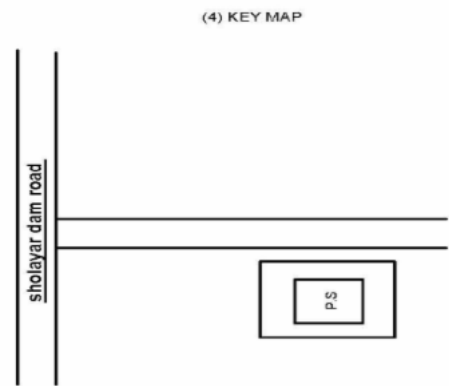

Google Map View

Polling Station Building Front View

Polling Station Front View

Cad View

Key MAP View

1	ZWY1009281	பெயர் : கங்காதரன் - தந்தையின் பெயர்: சாமி - வீட்டு எண் : 1 வயது : 56 பாலினம் : ஆண்	Photo is available	2	ZWY1065101	பெயர் : ரமேஷ் காந்த் தாயின் பெயர்: யசோதா - வீட்டு எண் : 1 வயது : 33 பாலினம் : ஆண்	Photo is available	3	ZWY0660662	பெயர் : முகம்மதுசிராஜுதீன் - தந்தையின் பெயர்: செய்யதுரிசவுமைதீன் - வீட்டு எண் : 1 வயது : 32 பாலினம் : ஆண்	Photo is available
4	ZWY1956549	பெயர் : ரவிக்குமார் - தந்தையின் பெயர்: தமிழ்செல்வம் - வீட்டு எண் : 1 வயது : 29 பாலினம் : ஆண்	Photo is available	5	ZWY1827211	பெயர் : மணிகண்டன் - தந்தையின் பெயர்: முருகேசன் - வீட்டு எண் : 1 வயது : 29 பாலினம் : ஆண்	Photo is available	6	ZWY1009372	பெயர் : சிவக்குமார் - தந்தையின் பெயர்: சத்தியராஜ் - வீட்டு எண் : 1 வயது : 28 பாலினம் : ஆண்	Photo is available
7	ZWY1227693	பெயர் : சுபாஷினி தந்தையின் பெயர்: கணேசன் வீட்டு எண் : 3-37 வயது : 25 பாலினம் : பெண்	Photo is available	8	ZWY1033844	பெயர் : சூர்யா - தந்தையின் பெயர்: சுப்பிரமணியம் - வீட்டு எண் : 5-528 வயது : 28 பாலினம் : ஆண்	Photo is available	9	ZWY0310144	பெயர் : நித்யா - தந்தையின் பெயர்: விஜயராஜ் - வீட்டு எண் : 7-851 வயது : 35 பாலினம் : பெண்	Photo is available
10	GHN3285681	பெயர் : ரவி - தந்தையின் பெயர்: குஞ்சு - வீட்டு எண் : 7-2143 வயது : 68 பாலினம் : ஆண்	Photo is available	11	ZWY0660688	பெயர் : சின்னப்பராஜ் - தந்தையின் பெயர்: ராமையா - வீட்டு எண் : 8-50 வயது : 52 பாலினம் : ஆண்	Photo is available	12	ZWY1161157	பெயர் : க செல்வம் தந்தையின் பெயர்: கன்னையா வீட்டு எண் : 8/1059, வயது : 61 பாலினம் : ஆண்	Photo is available
13	ZWY1712421	பெயர் : மின்னல்கொடி கணவர் பெயர்: செல்வம் வீட்டு எண் : 8/1059, வயது : 58 பாலினம் : பெண்	Photo is available	14	ZWY1826171	பெயர் : நித்யா ரவிசுமார் தந்தையின் பெயர்: ரவிசுமார் ரவிசுமார் வீட்டு எண் : 12/85, சோலையார் 2 தெரு வயது : 27 பாலினம் : பெண்	Photo is available	15	ZWY1961770	பெயர் : சாம் கிதியோன்.பீ தாயின் பெயர்: நித்யா பாக்கியம் வீட்டு எண் : 12/133 வயது : 24 பாலினம் : ஆண்	Photo is available
16	ZWY1961994	பெயர் : இம்மான் தாயின் பெயர்: நித்யா பாக்கியம் வீட்டு எண் : 12/133 வயது : 23 பாலினம் : ஆண்	Photo is available	17	ZWY0699363	பெயர் : சரண்யா - தந்தையின் பெயர்: சந்திரன் - வீட்டு எண் : 12-334 வயது : 31 பாலினம் : பெண்	Photo is available	18	ZWY1887488	பெயர் : மகதீஷ் தந்தையின் பெயர்: கர்தீக்ஸேல்வம் வீட்டு எண் : 13 வயது : 23 பாலினம் : ஆண்	Photo is available
19	ZWY1887470	பெயர் : ப்ரகடேஷ் தந்தையின் பெயர்: கிரிஷ்ணாமூர்த்தி வீட்டு எண் : 13/184 வயது : 25 பாலினம் : ஆண்	Photo is available	20	ZWY1125749	பெயர் : வினீத்குமார் - தந்தையின் பெயர்: கந்தசாமி - வீட்டு எண் : 17 வயது : 27 பாலினம் : ஆண்	Photo is available	21	ZWY1203587	பெயர் : மருதமுத்து தந்தையின் பெயர்: நாகராஜ் வீட்டு எண் : 17 வயது : 26 பாலினம் : ஆண்	Photo is available
22	ZWY1887462	பெயர் : மஸூனீ தந்தையின் பெயர்: மணிகண்டன் வீட்டு எண் : 17 வயது : 26 பாலினம் : ஆண்	Photo is available	23	ZWY1135334	பெயர் : ராஜ்குமார் - தந்தையின் பெயர்: ராமசாமி - வீட்டு எண் : 17-1 வயது : 59 பாலினம் : ஆண்	Photo is available	24	ZWY2100154	பெயர் : ராஜன் தந்தையின் பெயர்: நரேந்திரன் வீட்டு எண் : 17-2-4ஏ வயது : 43 பாலினம் : ஆண்	Photo is available
25	ZWY1009323	பெயர் : சாரோன் சன்னி தோமஸ் - தந்தையின் பெயர்: சன்னி தோமஸ் - வீட்டு எண் : 17-10 வயது : 28 பாலினம் : ஆண்	Photo is available	26	GHN3347572	பெயர் : மணிகண்டன் - தந்தையின் பெயர்: வடிவேல் - வீட்டு எண் : 17-10-40A வயது : 49 பாலினம் : ஆண்	Photo is available	27	ZWY2184398	பெயர் : தனுஷ் ஐ தந்தையின் பெயர்: ஐயனார்.எஸ் வீட்டு எண் : 17/10-74 வயது : 21 பாலினம் : ஆண்	Photo is available
28	ZWY2121903	பெயர் : பிலிப் இதரர் பெயர்: ஜியா வீட்டு எண் : 17/10 ஏ வயது : 50 பாலினம் : ஆண்	Photo is available	29	ZWY1135409	பெயர் : ஜியா ஜோஸ் கணவர் பெயர்: பிலிப் - வீட்டு எண் : 17-10A வயது : 41 பாலினம் : பெண்	Photo is available	30	GHN3264009	பெயர் : குமாரன்சத்தியநாதன் - தந்தையின் பெயர்: ஆறுமுகம் - வீட்டு எண் : 17-28 வயது : 54 பாலினம் : ஆண்	Photo is available