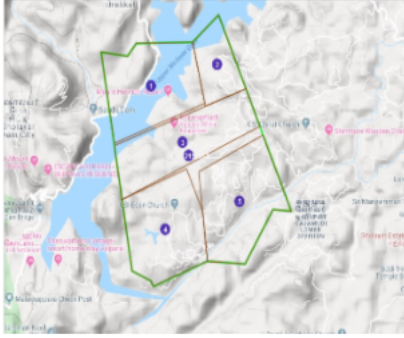

3. வாக்குச் சாவடியின் விவரங்கள்

வாக்குச் சாவடியின் எண் மற்றும் பெயர் : 239 - அரசு துவக்கப்பள்ளி, குரங்குமுடி-642127	வாக்குச் சாவடியின் வகைப்பாடு (ஆண்/பெண்/பொது)	
வாக்குச் சாவடியின் முகவரி : அரசு துவக்கப்பள்ளி, கிழக்கு பார்த்த டின் சீட் தெற்கு கட்டிடம், குரங்குமுடி-642127	துணை வாக்குச் சாவடிகளின் எண்ணிக்கை :	0

Google Map View

Polling Station Building Front View

Polling Station Front View

Cad View

Key MAP View

(3) CAD DRAWING

MINIMUM BASIC FACILITY (PLEASE ✓)	VOTER	RAMP	PLUG POINT	TOILET	HEALTH CARE

(4) KEY MAP