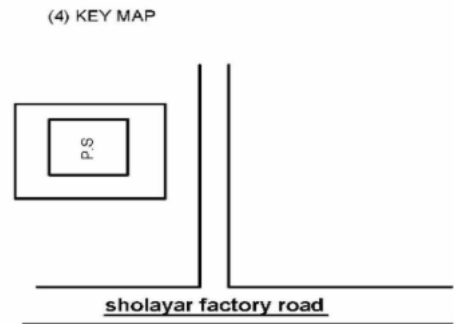

Key MAP View