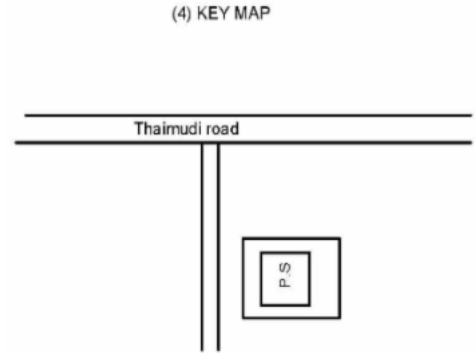

Google Map View

Polling Station Building Front View

Polling Station Front View

Cad View

Key MAP View

1 பெயர் : மாடத்தி - கணவர் பெயர்: பால்ராசு - வீட்டு எண் : 1E வயது : 59 பாலினம் : பெண்	ZWY1612753 Photo is available	2 பெயர் : பூர் சக்தி பிரியா தாயின் பெயர்: தனலட்சுமி வீட்டு எண் : 3/171-5 வயது : 19 பாலினம் : பெண்	ZWY2176170 Photo is available	3 பெயர் : சந்தோஷ்குமார் - தந்தையின் பெயர்: சிவஞானம் - வீட்டு எண் : 3/179-4 வயது : 29 பாலினம் : ஆண்	ZWY1950781 Photo is available
4 பெயர் : காளிதாஸ் தந்தையின் பெயர்: செல்லமுத்து வீட்டு எண் : 11 வயது : 26 பாலினம் : ஆண்	ZWY1889245 Photo is available	5 பெயர் : சுகுணா - கணவர் பெயர்: சின்னம்மாள் - வீட்டு எண் : 12-44 வயது : 53 பாலினம் : பெண்	ZWY0313494 Photo is available	6 பெயர் : வசந்தா - கணவர் பெயர்: துரைராஜ் - வீட்டு எண் : 13-3 வயது : 62 பாலினம் : பெண்	ZWY1612779 Photo is available
7 பெயர் : மாயவன் - தந்தையின் பெயர்: காட்டப்பன் - வீட்டு எண் : 13-3 வயது : 46 பாலினம் : ஆண்	GHN1067479 Photo is available	8 பெயர் : மேனகாராணி தந்தையின் பெயர்: துரைராஜ் - வீட்டு எண் : 13-3 வயது : 41 பாலினம் : பெண்	GHN2393221 Photo is available	9 பெயர் : கலைவாணி - தாயின் பெயர்: புல்பலதா - வீட்டு எண் : 13-3 வயது : 39 பாலினம் : பெண்	GHN3334802 Photo is available
10 பெயர் : கணேசன் - தந்தையின் பெயர்: வைரமுத்து - வீட்டு எண் : 13-4 வயது : 56 பாலினம் : ஆண்	ZWY1612795 Photo is available	11 பெயர் : கண்மணி - கணவர் பெயர்: கணேசன் - வீட்டு எண் : 13-4 வயது : 52 பாலினம் : பெண்	ZWY1612803 Photo is available	12 பெயர் : சேகரன் - தந்தையின் பெயர்: சின்னு - வீட்டு எண் : 13-4 வயது : 47 பாலினம் : ஆண்	GHN2391811 Photo is available
13 பெயர் : பாப்பாள் - கணவர் பெயர்: துரைச்சாமி - வீட்டு எண் : 13-4-1 வயது : 70 பாலினம் : பெண்	ZWY1612811 Photo is available	14 பெயர் : சாமிதுரை - தந்தையின் பெயர்: செல்வராஜ் - வீட்டு எண் : 13-5 வயது : 68 பாலினம் : ஆண்	ZWY0032144 Photo is available	15 பெயர் : கோமதி - கணவர் பெயர்: சாமிதுரை - வீட்டு எண் : 13-5 வயது : 58 பாலினம் : பெண்	GHN0961953 Photo is available
16 பெயர் : மாசானிராஜா - தந்தையின் பெயர்: சாமிதுரை - வீட்டு எண் : 13-5 வயது : 38 பாலினம் : ஆண்	ZWY0032151 Photo is available	17 பெயர் : காளீஸ்வரி - தந்தையின் பெயர்: சாமிதுரை - வீட்டு எண் : 13-5 வயது : 29 பாலினம் : பெண்	ZWY1135870 Photo is available	18 பெயர் : கண்மணி - தந்தையின் பெயர்: மயில்சாமி - வீட்டு எண் : 13-6 வயது : 50 பாலினம் : பெண்	ZWY1612837 Photo is available
19 பெயர் : சரஸ்வதி - தந்தையின் பெயர்: செல்வம் - வீட்டு எண் : 13-6-1 வயது : 46 பாலினம் : பெண்	GHN0962159 Photo is available	20 பெயர் : சின்னப்பராஜ் - தந்தையின் பெயர்: மாணிக்கம் - வீட்டு எண் : 13-8 வயது : 51 பாலினம் : ஆண்	GHN0962050 Photo is available	21 பெயர் : வில்லிமேரி - கணவர் பெயர்: சின்னப்பராஜ் - வீட்டு எண் : 13-8 வயது : 50 பாலினம் : பெண்	GHN0961987 Photo is available
22 பெயர் : பிரதாப் தந்தையின் பெயர்: சின்னப்பராஜ் வீட்டு எண் : 13-8 வயது : 25 பாலினம் : ஆண்	ZWY1199249 Photo is available	23 பெயர் : கிருத்திகா தந்தையின் பெயர்: நஞ்சப்பன் வீட்டு எண் : 13/8 வயது : 24 பாலினம் : பெண்	ZWY1889344 Photo is available	24 பெயர் : செல்வக்குமார் - தந்தையின் பெயர்: மரகதம் - வீட்டு எண் : 13-8-2 வயது : 60 பாலினம் : ஆண்	ZWY1612852 Photo is available
25 பெயர் : தில்லையம்மாள் - கணவர் பெயர்: செல்வக்குமார் - வீட்டு எண் : 13-8-2 வயது : 55 பாலினம் : பெண்	ZWY1612860 Photo is available	26 பெயர் : ராஜகனி - கணவர் பெயர்: மாரிமுத்து - வீட்டு எண் : 13-8-3 வயது : 58 பாலினம் : பெண்	ZWY1612878 Photo is available	27 பெயர் : கவிக்குமார் - தந்தையின் பெயர்: ராஜகனி - வீட்டு எண் : 13-8-3 வயது : 30 பாலினம் : ஆண்	ZWY0850050 Photo is available
28 பெயர் : தேவி - கணவர் பெயர்: மயில்சாமி - வீட்டு எண் : 13-8-4 வயது : 65 பாலினம் : பெண்	ZWY1612894 Photo is available	29 பெயர் : வேலுத்தாய் - கணவர் பெயர்: நடராஜ் - வீட்டு எண் : 13-8-5 வயது : 69 பாலினம் : பெண்	ZWY1612902 Photo is available	30 பெயர் : சங்கரபாண்டியன் - தந்தையின் பெயர்: நடராஜ் - வீட்டு எண் : 13-8-5 வயது : 46 பாலினம் : ஆண்	GHN1067529 Photo is available