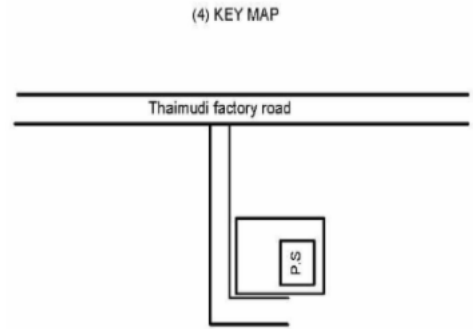

Key MAP View