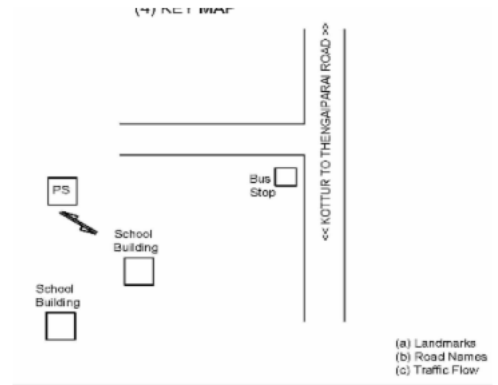

Google Map View

Polling Station Building Front View

Polling Station Front View

Cad View

M MINOR BASIC FACILITY (PLEASE)	WAT (SE)	RAMP	PLUS (POINT)	FOU (ET)	BEATH (CASE)
	✓	✓	✓	✓	✓

Key MAP View

1 பெயர் : பழனாத்தான் - கணவர் பெயர்: முருகன் - வீட்டு எண் : 1 வயது : 57 பாலினம் : பெண் Photo is available	ZWY0372540	2 பெயர் : சூந்தர் நா தந்தையின் பெயர்: நாச்சிமுத்து - வீட்டு எண் : 1 வயது : 55 பாலினம் : பெண் Photo is available	ZWY0966598	3 பெயர் : விஜயா கணவர் பெயர்: மயில்சாமி வீட்டு எண் : 1 வயது : 55 பாலினம் : பெண் Photo is available	ZWY1789205
4 பெயர் : சந்த குமாரி கணவர் பெயர்: காளிமுத்து வீட்டு எண் : 1 வயது : 50 பாலினம் : பெண் Photo is available	ZWY1205616	5 பெயர் : நந்த குமார் ம தந்தையின் பெயர்: மகாலிங்கம் வீட்டு எண் : 1 வயது : 50 பாலினம் : ஆண் Photo is available	ZWY2091254	6 பெயர் : அருண் குமார் - தந்தையின் பெயர்: ஆறுமுகம் - வீட்டு எண் : 1 வயது : 37 பாலினம் : ஆண் Photo is available	GHN3411121
7 பெயர் : சுப்புலட்சுமி - கணவர் பெயர்: தீபன் சக்ரவர்த்தி - வீட்டு எண் : 1 வயது : 35 பாலினம் : பெண் Photo is available	ZWY1016385	8 பெயர் : பூபதி - தந்தையின் பெயர்: சுப்பிரமணியன் - வீட்டு எண் : 1 வயது : 33 பாலினம் : ஆண் Photo is available	ZWY0372664	9 பெயர் : சுவீஸ்குமார் தந்தையின் பெயர்: நாச்சிமுத்து வீட்டு எண் : 1 வயது : 31 பாலினம் : ஆண் Photo is available	ZWY1143890
10 பெயர் : சபர்ஸ்வரன் - தந்தையின் பெயர்: மகாலிங்கம் - வீட்டு எண் : 1 வயது : 30 பாலினம் : ஆண் Photo is available	ZWY0577601	11 பெயர் : ஜோதிமணி ம தந்தையின் பெயர்: மணிகண்டன் வீட்டு எண் : 1 வயது : 27 பாலினம் : பெண் Photo is available	ZWY2127397	12 பெயர் : அகஷ்யா தந்தையின் பெயர்: சிவசக்திவேல் வீட்டு எண் : 1 வயது : 26 பாலினம் : பெண் Photo is available	ZWY1230747
13 பெயர் : கார்த்திக் குமார் தந்தையின் பெயர்: கனகராஜ் வீட்டு எண் : 1 வயது : 26 பாலினம் : ஆண் Photo is available	ZWY1795442	14 பெயர் : கிருத்திகா தந்தையின் பெயர்: நந்தகுமார் வீட்டு எண் : 1 வயது : 25 பாலினம் : பெண் Photo is available	ZWY1790294	15 பெயர் : கௌசல்யா தந்தையின் பெயர்: சிவக்குமார் வீட்டு எண் : 1 வயது : 23 பாலினம் : பெண் Photo is available	ZWY1834522
16 பெயர் : நாச்சிமுத்து தந்தையின் பெயர்: அழக்சாமி வீட்டு எண் : 1/1 வயது : 51 பாலினம் : ஆண் Photo is available	ZWY1169705	17 பெயர் : மணி - கணவர் பெயர்: துரைசாமி - வீட்டு எண் : 1-39 வயது : 48 பாலினம் : பெண் Photo is available	GHN3410990	18 பெயர் : ராஜஜெயந்தி து தந்தையின் பெயர்: துரைசாமி - வீட்டு எண் : 1-39A வயது : 29 பாலினம் : பெண் Photo is available	ZWY0966671
19 பெயர் : ஜோதிமணி - கணவர் பெயர்: தர்மராசு - வீட்டு எண் : 1A வயது : 59 பாலினம் : பெண் Photo is available	ZWY1269992	20 பெயர் : ஆறுமுகம் - தந்தையின் பெயர்: ரங்கசாமி - வீட்டு எண் : 2 வயது : 63 பாலினம் : ஆண் Photo is available	ZWY1270008	21 பெயர் : சிவசாமி - தந்தையின் பெயர்: பழனியப்பன் - வீட்டு எண் : 2 வயது : 62 பாலினம் : ஆண் Photo is available	ZWY1270016
22 பெயர் : வள்ளி நாயகம் - கணவர் பெயர்: சிவசாமி - வீட்டு எண் : 2 வயது : 50 பாலினம் : பெண் Photo is available	ZWY0372326	23 பெயர் : அகிலாண்டஸ்வரி கணவர் பெயர்: நந்த குமார் வீட்டு எண் : 2 வயது : 42 பாலினம் : பெண் Photo is available	ZWY2091742	24 பெயர் : லாவண்யாதேவி - தந்தையின் பெயர்: ஆனந்தராஜ் - வீட்டு எண் : 2 வயது : 33 பாலினம் : பெண் Photo is available	ZWY0222166
25 பெயர் : பாலசுப்பிரமணியன் - தந்தையின் பெயர்: மந்திரியப்பன் - வீட்டு எண் : 2 வயது : 33 பாலினம் : ஆண் Photo is available	ZWY0320812	26 பெயர் : மணிகண்டன் - தந்தையின் பெயர்: தர்மராஜ் - வீட்டு எண் : 2 வயது : 31 பாலினம் : ஆண் Photo is available	ZWY0577940	27 பெயர் : கௌதம் தந்தையின் பெயர்: நந்தகுமார் வீட்டு எண் : 2 வயது : 21 பாலினம் : ஆண் Photo is available	ZWY2023315
28 பெயர் : மகேஸ்வரி தந்தையின் பெயர்: சிவகுமார் வீட்டு எண் : 2/16 வயது : 32 பாலினம் : பெண் Photo is available	ZWY1143882	29 பெயர் : அம்சவேணி - கணவர் பெயர்: மணி - வீட்டு எண் : 3 வயது : 63 பாலினம் : பெண் Photo is available	GHN0953463	30 பெயர் : தனலட்சுமி - கணவர் பெயர்: அங்குராஜ் - வீட்டு எண் : 3 வயது : 43 பாலினம் : பெண் Photo is available	GHN3240009