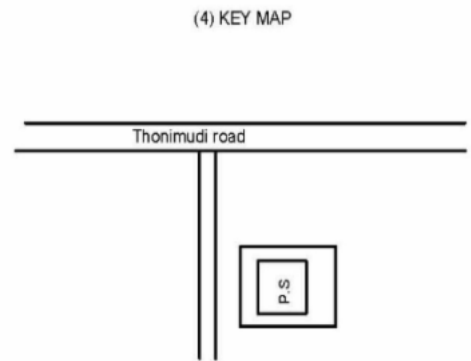

Google Map View

Polling Station Building Front View

Polling Station Front View

Cad View

Key MAP View

1 பெயர் : திவ்யா தந்தையின் பெயர்: சங்கரன் வீட்டு எண் : 1 வயது : 31 பாலினம் : பெண்	ZWY2040640 Photo is available	2 பெயர் : சிந்துஜா தந்தையின் பெயர்: மனோகரன் வீட்டு எண் : 1 வயது : 25 பாலினம் : பெண்	ZWY1886753 Photo is available	3 பெயர் : முருகன் - தந்தையின் பெயர்: நாவலன் - வீட்டு எண் : 5-165 வயது : 30 பாலினம் : ஆண்	ZWY0665208 Photo is available
4 பெயர் : பாக்கியராஜ் இதரர் பெயர்: தமிழ்செல்வி வீட்டு எண் : 12 வயது : 40 பாலினம் : ஆண்	ZWY2040657 Photo is available	5 பெயர் : முருகன் தந்தையின் பெயர்: செல்லத்துரை வீட்டு எண் : 13/38 வயது : 28 பாலினம் : ஆண்	ZWY1221647 Photo is available	6 பெயர் : தனமணி - கணவர் பெயர்: பொன்னுச்சாமி - வீட்டு எண் : 15-4 வயது : 62 பாலினம் : பெண்	ZWY1651306 Photo is available
7 பெயர் : சோமத்தான் கணவர் பெயர்: ராஜேந்திரன் வீட்டு எண் : 15-5 வயது : 60 பாலினம் : பெண்	ZWY1651322 Photo is available	8 பெயர் : சந்திரபாபுதிரை தந்தையின் பெயர்: ராஜேந்திரன் வீட்டு எண் : 15-5 வயது : 42 பாலினம் : ஆண்	GHN2402741 Photo is available	9 பெயர் : தண்டபாணி - தந்தையின் பெயர்: ராஜேந்திரன் - வீட்டு எண் : 15-5 வயது : 41 பாலினம் : ஆண்	GHN2401453 Photo is available
10 பெயர் : லோகேஸ் தந்தையின் பெயர்: சுப்பிரமணி வீட்டு எண் : 15-5ஏ வயது : 23 பாலினம் : ஆண்	ZWY1887637 Photo is available	11 பெயர் : சூர்யா தந்தையின் பெயர்: பெரியசாமி வீட்டு எண் : 15/7 வயது : 26 பாலினம் : ஆண்	ZWY1199645 Photo is available	12 பெயர் : சரோஜா - கணவர் பெயர்: மயில்சாமி - வீட்டு எண் : 15-9 வயது : 58 பாலினம் : பெண்	ZWY1651397 Photo is available
13 பெயர் : சாத்தப்பிள்ளை - தந்தையின் பெயர்: செல்லமுத்து - வீட்டு எண் : 15-12 வயது : 66 பாலினம் : ஆண்	ZWY1651413 Photo is available	14 பெயர் : நல்லம்மாள் - கணவர் பெயர்: சாத்தப்பிள்ளை - வீட்டு எண் : 15-12 வயது : 60 பாலினம் : பெண்	ZWY1651421 Photo is available	15 பெயர் : தனபாக்கியம் - தந்தையின் பெயர்: சாத்தப்பிள்ளை - வீட்டு எண் : 15-12 வயது : 42 பாலினம் : பெண்	GHN3225836 Photo is available
16 பெயர் : தமிழ்செல்வி தந்தையின் பெயர்: சாத்தப்பிள்ளை - வீட்டு எண் : 15-12 வயது : 39 பாலினம் : பெண்	ZWY0034231 Photo is available	17 பெயர் : மாரிமுத்து - தந்தையின் பெயர்: கருப்பசாமி - வீட்டு எண் : 15-13 வயது : 62 பாலினம் : ஆண்	ZWY1651439 Photo is available	18 பெயர் : சண்முகத்தாய் - கணவர் பெயர்: மாரிமுத்து - வீட்டு எண் : 15-13 வயது : 60 பாலினம் : பெண்	ZWY1651447 Photo is available
19 பெயர் : பிரேமா - கணவர் பெயர்: கருப்பசாமி - வீட்டு எண் : 15-13 வயது : 53 பாலினம் : பெண்	ZWY1651454 Photo is available	20 பெயர் : பொய்லால் - தந்தையின் பெயர்: கருப்பசாமி - வீட்டு எண் : 15-13 வயது : 53 பாலினம் : பெண்	GHN0967109 Photo is available	21 பெயர் : ஹரிதாஸ் - தந்தையின் பெயர்: சுப்ரமணியன் - வீட்டு எண் : 15-17 வயது : 34 பாலினம் : ஆண்	ZWY0553057 Photo is available
22 பெயர் : சந்திரன் - தந்தையின் பெயர்: பூசாரி - வீட்டு எண் : 15-19 வயது : 66 பாலினம் : ஆண்	ZWY1651520 Photo is available	23 பெயர் : ரஞ்சிதம் - கணவர் பெயர்: சந்திரன் - வீட்டு எண் : 15-19 வயது : 60 பாலினம் : பெண்	ZWY1651538 Photo is available	24 பெயர் : பிரபு - தந்தையின் பெயர்: சந்திரன் - வீட்டு எண் : 15-19 வயது : 41 பாலினம் : ஆண்	GHN2402303 Photo is available
25 பெயர் : தங்கமலர் - தந்தையின் பெயர்: கண்ணன் வீட்டு எண் : 15-20 வயது : 41 பாலினம் : பெண்	GHN2402204 Photo is available	26 பெயர் : கார்த்திக் ராஜா தந்தையின் பெயர்: கண்ணன் வீட்டு எண் : 15/20 வயது : 24 பாலினம் : ஆண்	ZWY2103174 Photo is available	27 பெயர் : சிவராஜ் - தந்தையின் பெயர்: மாரிமுத்து வீட்டு எண் : 15-21 வயது : 52 பாலினம் : ஆண்	ZWY1653690 Photo is available
28 பெயர் : கண்ணன் - தந்தையின் பெயர்: கணேஷ் - வீட்டு எண் : 15-21 வயது : 49 பாலினம் : ஆண்	ZWY1653716 Photo is available	29 பெயர் : சந்தோசம் - கணவர் பெயர்: சிவராஜ் - வீட்டு எண் : 15/21 வயது : 39 பாலினம் : பெண்	ZWY0034199 Photo is available	30 பெயர் : தீபன் தந்தையின் பெயர்: சிவராஜ் வீட்டு எண் : 15/21 வயது : 19 பாலினம் : ஆண்	ZWY2183275 Photo is available