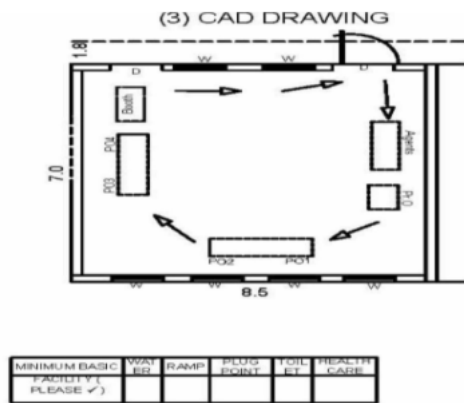

Google Map View

Polling Station Building Front View

Polling Station Front View

Cad View

Key MAP View

1 பெயர் : திவ்யா தந்தையின் பெயர்: சங்கரன் வீட்டு எண் : 1 வயது : 31 பாலினம் : பெண்	ZWY2040640 Photo is available	2 பெயர் : சிந்துஜா தந்தையின் பெயர்: மனோகரன் வீட்டு எண் : 1 வயது : 25 பாலினம் : பெண்	ZWY1886753 Photo is available	3 பெயர் : முருகன் - தந்தையின் பெயர்: நாவலன் - வீட்டு எண் : 5-165 வயது : 30 பாலினம் : ஆண்	ZWY0665208 Photo is available
4 பெயர் : பாக்கியராஜ் இதரர் பெயர்: தமிழ்செல்வி வீட்டு எண் : 12 வயது : 40 பாலினம் : ஆண்	ZWY2040657 Photo is available	5 பெயர் : முருகன் தந்தையின் பெயர்: செல்லத்துரை வீட்டு எண் : 13/38 வயது : 28 பாலினம் : ஆண்	ZWY1221647 Photo is available	6 பெயர் : தனமணி - கணவர் பெயர்: பொன்னுச்சாமி - வீட்டு எண் : 15-4 வயது : 62 பாலினம் : பெண்	ZWY1651306 Photo is available
7 பெயர் : சோமத்தான் கணவர் பெயர்: ராஜேந்திரன் வீட்டு எண் : 15-5 வயது : 60 பாலினம் : பெண்	ZWY1651322 Photo is available	8 பெயர் : சந்திரபாபுதிரை தந்தையின் பெயர்: ராஜேந்திரன் வீட்டு எண் : 15-5 வயது : 42 பாலினம் : ஆண்	GHN2402741 Photo is available	9 பெயர் : தண்டபாணி - தந்தையின் பெயர்: ராஜேந்திரன் - வீட்டு எண் : 15-5 வயது : 41 பாலினம் : ஆண்	GHN2401453 Photo is available
10 பெயர் : லோகேஸ் தந்தையின் பெயர்: சுப்பிரமணி வீட்டு எண் : 15-5ஏ வயது : 23 பாலினம் : ஆண்	ZWY1887637 Photo is available	11 பெயர் : சூர்யா தந்தையின் பெயர்: பெரியசாமி வீட்டு எண் : 15/7 வயது : 26 பாலினம் : ஆண்	ZWY1199645 Photo is available	12 பெயர் : சரோஜா - கணவர் பெயர்: மயில்சாமி - வீட்டு எண் : 15-9 வயது : 58 பாலினம் : பெண்	ZWY1651397 Photo is available
13 பெயர் : சாத்தப்பிள்ளை - தந்தையின் பெயர்: செல்லமுத்து - வீட்டு எண் : 15-12 வயது : 66 பாலினம் : ஆண்	ZWY1651413 Photo is available	14 பெயர் : நல்லம்மாள் - கணவர் பெயர்: சாத்தப்பிள்ளை - வீட்டு எண் : 15-12 வயது : 60 பாலினம் : பெண்	ZWY1651421 Photo is available	15 பெயர் : தனபாக்கியம் - தந்தையின் பெயர்: சாத்தப்பிள்ளை - வீட்டு எண் : 15-12 வயது : 42 பாலினம் : பெண்	GHN3225836 Photo is available
16 பெயர் : தமிழ்செல்வி தந்தையின் பெயர்: சாத்தப்பிள்ளை - வீட்டு எண் : 15-12 வயது : 39 பாலினம் : பெண்	ZWY0034231 Photo is available	17 பெயர் : மாரிமுத்து - தந்தையின் பெயர்: கருப்பசாமி - வீட்டு எண் : 15-13 வயது : 62 பாலினம் : ஆண்	ZWY1651439 Photo is available	18 பெயர் : சண்முகத்தாய் - கணவர் பெயர்: மாரிமுத்து - வீட்டு எண் : 15-13 வயது : 60 பாலினம் : பெண்	ZWY1651447 Photo is available
19 பெயர் : பிரேமா - கணவர் பெயர்: கருப்பசாமி - வீட்டு எண் : 15-13 வயது : 53 பாலினம் : பெண்	ZWY1651454 Photo is available	20 பெயர் : பொய்லால் - தந்தையின் பெயர்: கருப்பசாமி - வீட்டு எண் : 15-13 வயது : 53 பாலினம் : பெண்	GHN0967109 Photo is available	21 பெயர் : ஹரிதாஸ் - தந்தையின் பெயர்: சுப்ரமணியன் - வீட்டு எண் : 15-17 வயது : 34 பாலினம் : ஆண்	ZWY0553057 Photo is available
22 பெயர் : சந்திரன் - தந்தையின் பெயர்: பூசாரி - வீட்டு எண் : 15-19 வயது : 66 பாலினம் : ஆண்	ZWY1651520 Photo is available	23 பெயர் : ரஞ்சிதம் - கணவர் பெயர்: சந்திரன் - வீட்டு எண் : 15-19 வயது : 60 பாலினம் : பெண்	ZWY1651538 Photo is available	24 பெயர் : பிரபு - தந்தையின் பெயர்: சந்திரன் - வீட்டு எண் : 15-19 வயது : 41 பாலினம் : ஆண்	GHN2402303 Photo is available
25 பெயர் : தங்கமலர் - தந்தையின் பெயர்: கண்ணன் வீட்டு எண் : 15-20 வயது : 41 பாலினம் : பெண்	GHN2402204 Photo is available	26 பெயர் : கார்த்திக் ராஜா தந்தையின் பெயர்: கண்ணன் வீட்டு எண் : 15/20 வயது : 24 பாலினம் : ஆண்	ZWY2103174 Photo is available	27 பெயர் : சிவராஜ் - தந்தையின் பெயர்: மாரிமுத்து வீட்டு எண் : 15-21 வயது : 52 பாலினம் : ஆண்	ZWY1653690 Photo is available
28 பெயர் : கண்ணன் - தந்தையின் பெயர்: கணேஷ் - வீட்டு எண் : 15-21 வயது : 49 பாலினம் : ஆண்	ZWY1653716 Photo is available	29 பெயர் : சந்தோசம் - கணவர் பெயர்: சிவராஜ் - வீட்டு எண் : 15/21 வயது : 39 பாலினம் : பெண்	ZWY0034199 Photo is available	30 பெயர் : தீபன் தந்தையின் பெயர்: சிவராஜ் வீட்டு எண் : 15/21 வயது : 19 பாலினம் : ஆண்	ZWY2183275 Photo is available