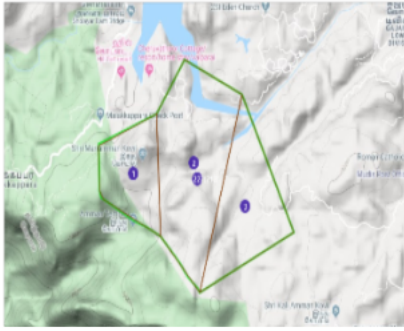

Nazri Naksha