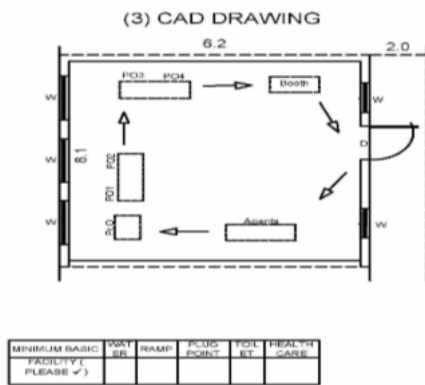

Google Map View

Polling Station Building Front View

Polling Station Front View

Cad View

Key MAP View

1 பெயர் : சித்ரா - கணவர் பெயர் : வையாபுரி - வீட்டு எண் : 1 வயது : 47 பாலினம் : பெண் Photo is available	ZWY1035880	2 பெயர் : ஜெகநாதன் - தந்தையின் பெயர் : தவசுமணி - வீட்டு எண் : 1 வயது : 33 பாலினம் : ஆண் Photo is available	ZWY0665620	3 பெயர் : பாலசுப்பிரமணி - தந்தையின் பெயர் : தவசுமணி - வீட்டு எண் : 1 வயது : 30 பாலினம் : ஆண் Photo is available	ZWY0665638
4 பெயர் : சிவசங்கரி - தந்தையின் பெயர் : முருகன் - வீட்டு எண் : 14-7-2 வயது : 28 பாலினம் : பெண் Photo is available	ZWY1039841	5 பெயர் : கௌசல்யா கணவர் பெயர் : ராஜா வீட்டு எண் : 14-12-2 வயது : 26 பாலினம் : பெண் Photo is available	ZWY1223072	6 பெயர் : வினோத் குமார் தந்தையின் பெயர் : சுப்பிரமணியன் வீட்டு எண் : 14/30-4 வயது : 21 பாலினம் : ஆண் Photo is available	ZWY2049377
7 பெயர் : சம்பத் குமார் தந்தையின் பெயர் : பூபாலன் வீட்டு எண் : 14/41-1 வயது : 22 பாலினம் : ஆண் Photo is available	ZWY2181956	8 பெயர் : தவசுமணி - கணவர் பெயர் : சண்முகம் - வீட்டு எண் : 14-1256 வயது : 62 பாலினம் : பெண் Photo is available	ZWY1669050	9 பெயர் : அருண் தந்தையின் பெயர் : ராமசந்திரன் வீட்டு எண் : 17/1228 ஏ வயது : 21 பாலினம் : ஆண் Photo is available	ZWY2048965
10 பெயர் : விஜயன் - தந்தையின் பெயர் : மூக்கையா - வீட்டு எண் : 17-1240 வயது : 51 பாலினம் : ஆண் Photo is available	ZWY1669068	11 பெயர் : ஜானகி - கணவர் பெயர் : பழனி - வீட்டு எண் : 17-1241 வயது : 66 பாலினம் : பெண் Photo is available	ZWY1669076	12 பெயர் : சுப்பிரமணியன் - தந்தையின் பெயர் : வீரபுத்திரன் - வீட்டு எண் : 17-1242 வயது : 58 பாலினம் : ஆண் Photo is available	ZWY1669084
13 பெயர் : சடைமாரி - கணவர் பெயர் : சுப்பிரமணியன் - வீட்டு எண் : 17-1242 வயது : 54 பாலினம் : பெண் Photo is available	ZWY1669092	14 பெயர் : துரைப்பாண்டி - தந்தையின் பெயர் : ராஜ் - வீட்டு எண் : 17-1248 வயது : 64 பாலினம் : ஆண் Photo is available	ZWY1669159	15 பெயர் : முத்துமாலை - கணவர் பெயர் : துரைப்பாண்டி - வீட்டு எண் : 17-1248 வயது : 61 பாலினம் : பெண் Photo is available	ZWY1669167
16 பெயர் : பந்திமா - தந்தையின் பெயர் : துரைப்பாண்டி - வீட்டு எண் : 17-1248 வயது : 41 பாலினம் : ஆண் Photo is available	GHN1152602	17 பெயர் : வைரபெருமாள் - தந்தையின் பெயர் : ராஜலிங்கம் - வீட்டு எண் : 17-1255 வயது : 59 பாலினம் : ஆண் Photo is available	ZWY1672468	18 பெயர் : மருதாழி - கணவர் பெயர் : வைரப்பெருமாள் - வீட்டு எண் : 17-1255 வயது : 58 பாலினம் : பெண் Photo is available	ZWY1672476
19 பெயர் : பிரபாகரன் - தந்தையின் பெயர் : வைரப்பெருமாள் - வீட்டு எண் : 17-1255 வயது : 35 பாலினம் : ஆண் Photo is available	ZWY0701037	20 பெயர் : மருதாழி - கணவர் பெயர் : தங்கவேல் - வீட்டு எண் : 17-1259 வயது : 61 பாலினம் : பெண் Photo is available	ZWY1672500	21 பெயர் : மாரிமுத்து - தந்தையின் பெயர் : தங்கவேல் - வீட்டு எண் : 17-1259 வயது : 57 பாலினம் : ஆண் Photo is available	ZWY1672518
22 பெயர் : ஜெயக்கொடி - கணவர் பெயர் : மாரிமுத்து - வீட்டு எண் : 17-1259 வயது : 54 பாலினம் : பெண் Photo is available	ZWY1672526	23 பெயர் : சாலினி தந்தையின் பெயர் : மாரிமுத்து வீட்டு எண் : 17-1259 வயது : 27 பாலினம் : பெண் Photo is available	ZWY1168707	24 பெயர் : பழனிச்சாமி - தந்தையின் பெயர் : பொன்னுச்சாமி - வீட்டு எண் : 17-1262 வயது : 58 பாலினம் : ஆண் Photo is available	ZWY1672567
25 பெயர் : விஜயலட்சுமி - கணவர் பெயர் : பழனிச்சாமி - வீட்டு எண் : 17-1262 வயது : 57 பாலினம் : பெண் Photo is available	ZWY1672575	26 பெயர் : சீரங்காபி - கணவர் பெயர் : கருத்தப்பாண்டி - வீட்டு எண் : 17-1263 வயது : 72 பாலினம் : பெண் Photo is available	ZWY1672591	27 பெயர் : பேச்சியம்மாள் - கணவர் பெயர் : விஜயன் - வீட்டு எண் : 17-1264 வயது : 46 பாலினம் : பெண் Photo is available	GHN3286218
28 பெயர் : வையாபுரி - தந்தையின் பெயர் : சின்னான் - வீட்டு எண் : 17-1267 வயது : 63 பாலினம் : ஆண் Photo is available	ZWY1672625	29 பெயர் : தங்கவேல் தந்தையின் பெயர் : வையாபுரி வையாபுரி வீட்டு எண் : 17/1267 வயது : 21 பாலினம் : ஆண் Photo is available	ZWY2089399	30 பெயர் : கண்ணம்மாள் - கணவர் பெயர் : கண்ணன் - வீட்டு எண் : 17-1268 வயது : 62 பாலினம் : பெண் Photo is available	ZWY1672633