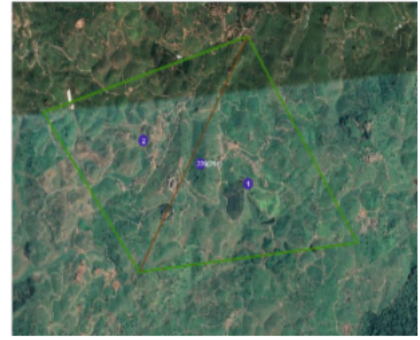

Google Map View