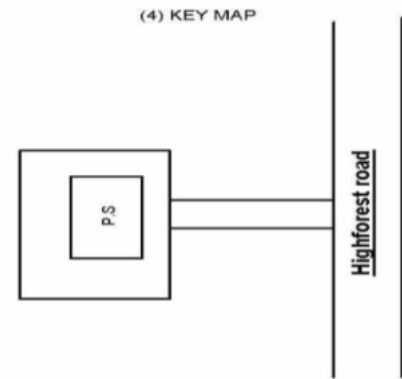

Google Map View

Polling Station Building Front View

Polling Station Front View

Cad View

Key MAP View

1 பெயர் : யாமினி ஆ தந்தையின் பெயர்: ஆனந்த் வீட்டு எண் : 1-96-1 வயது : 19 பாலினம் : பெண் Photo is available	ZWY2172344	2 பெயர் : வள்ளி - கணவர் பெயர்: சின்னப்பன் - வீட்டு எண் : 1E வயது : 68 பாலினம் : பெண் Photo is available	ZWY1714336	3 பெயர் : சமரேஷ் - தந்தையின் பெயர்: சந்திரன் - வீட்டு எண் : 5 வயது : 36 பாலினம் : ஆண் Photo is available	ZWY0038737
4 பெயர் : ஜின்சன் - தந்தையின் பெயர்: ஜேம்ஸ் - வீட்டு எண் : 8-2 வயது : 31 பாலினம் : ஆண் Photo is available	ZWY0666719	5 பெயர் : சாந்தகுமாரி தந்தையின் பெயர்: குஞ்சுமணி - வீட்டு எண் : 14-4-2 வயது : 55 பாலினம் : பெண் Photo is available	ZWY1345149	6 பெயர் : குமார் - தந்தையின் பெயர்: குஞ்சுமணி - வீட்டு எண் : 14-4-2 வயது : 51 பாலினம் : ஆண் Photo is available	ZWY1714385
7 பெயர் : பத்மாவதி கணவர் பெயர்: ஆறுமுகம் வீட்டு எண் : 14-6-1 வயது : 45 பாலினம் : பெண் Photo is available	ZWY2048023	8 பெயர் : மனோஜ் - தாயின் பெயர்: கிருஷ்ணவேணி - வீட்டு எண் : 14-6-2 வயது : 38 பாலினம் : ஆண் Photo is available	GHN3338027	9 பெயர் : ராமசாமி - தந்தையின் பெயர்: ரங்கசாமி - வீட்டு எண் : 14-8-1 வயது : 72 பாலினம் : ஆண் Photo is available	ZWY0481390
10 பெயர் : முத்துப்பாண்டி - தந்தையின் பெயர்: சுப்பையா - வீட்டு எண் : 14-9-1 வயது : 82 பாலினம் : ஆண் Photo is available	ZWY1714393	11 பெயர் : சரவணகுமார் தந்தையின் பெயர்: அளகர் வீட்டு எண் : 14-10-2 வயது : 44 பாலினம் : ஆண் Photo is available	ZWY1884105	12 பெயர் : மோகன் - தந்தையின் பெயர்: ஆறுமுகம் - வீட்டு எண் : 14-18-28 வயது : 30 பாலினம் : ஆண் Photo is available	ZWY0666735
13 பெயர் : சரவணக்குமாரி - கணவர் பெயர்: மருதையா - வீட்டு எண் : 14-20-7 வயது : 38 பாலினம் : பெண் Photo is available	GHN3337953	14 பெயர் : முருகையா - தந்தையின் பெயர்: அந்தோணி - வீட்டு எண் : 14-20A வயது : 38 பாலினம் : ஆண் Photo is available	GHN3337987	15 பெயர் : ஸ்ரீபதி மா தந்தையின் பெயர்: மாடசாமி வீட்டு எண் : 14/23பி வயது : 27 பாலினம் : ஆண் Photo is available	ZWY1148618
16 பெயர் : ஸ்ரீகாந்த் தந்தையின் பெயர்: மாரியப்பன் வீட்டு எண் : 14-25 வயது : 39 பாலினம் : ஆண் Photo is available	ZWY1139153	17 பெயர் : தீபா கணவர் பெயர்: ஜான்பிரவீன் வீட்டு எண் : 14-25-6 வயது : 23 பாலினம் : பெண் Photo is available	ZWY2047652	18 பெயர் : சுதன் - தந்தையின் பெயர்: கதிர்வேல் - வீட்டு எண் : 14-27-3 வயது : 31 பாலினம் : ஆண் Photo is available	ZWY0666750
19 பெயர் : அருண்குமார் - தந்தையின் பெயர்: மோகந்தாஸ் - வீட்டு எண் : 14-27-7 வயது : 33 பாலினம் : ஆண் Photo is available	ZWY0481358	20 பெயர் : பானுப்பிரியா தந்தையின் பெயர்: கணேசன் வீட்டு எண் : 14/34-4 வயது : 38 பாலினம் : பெண் Photo is available	ZWY1013572	21 பெயர் : அகிலா - கணவர் பெயர்: கணபதி - வீட்டு எண் : 14-34-4 வயது : 29 பாலினம் : பெண் Photo is available	ZWY1088350
22 பெயர் : முருகேஷ்வரி - தந்தையின் பெயர்: கூடலிங்கம் - வீட்டு எண் : 14-34-12 வயது : 34 பாலினம் : பெண் Photo is available	ZWY1013614	23 பெயர் : திபா - தந்தையின் பெயர்: சுகுமாரன் - வீட்டு எண் : 14-35-2 வயது : 34 பாலினம் : பெண் Photo is available	ZWY0481366	24 பெயர் : விக்ரம் தந்தையின் பெயர்: வைரமுத்து வீட்டு எண் : 14/36 வயது : 25 பாலினம் : ஆண் Photo is available	ZWY1806363
25 பெயர் : பூங்கொடி - தந்தையின் பெயர்: காளீசாமி - வீட்டு எண் : 14-37-4B வயது : 32 பாலினம் : பெண் Photo is available	ZWY0481317	26 பெயர் : பொன்மணி - தந்தையின் பெயர்: கணேசன் - வீட்டு எண் : 14/52 வயது : 30 பாலினம் : ஆண் Photo is available	ZWY0666701	27 பெயர் : நந்தகுமார் - தந்தையின் பெயர்: சுப்பையாபாண்டி - வீட்டு எண் : 14-52-42 வயது : 35 பாலினம் : ஆண் Photo is available	ZWY1036201
28 பெயர் : சினேகா தந்தையின் பெயர்: சுதிர் வீட்டு எண் : 14/52/66 வயது : 36 பாலினம் : பெண் Photo is available	ZWY1996255	29 பெயர் : பூவரசி தந்தையின் பெயர்: முனியாண்டி வீட்டு எண் : 14/53/15 வயது : 25 பாலினம் : பெண் Photo is available	ZWY1884170	30 பெயர் : ராஜேஷ் - தந்தையின் பெயர்: சின்னப்பன் - வீட்டு எண் : 14-57 வயது : 32 பாலினம் : ஆண் Photo is available	ZWY0666768