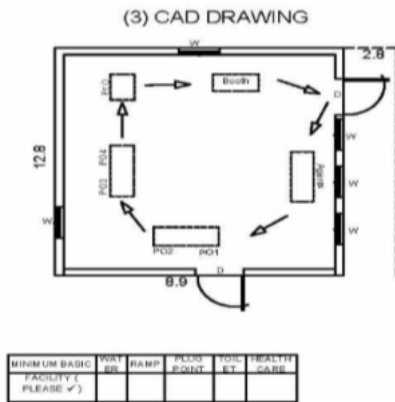

Google Map View

Polling Station Building Front View

Polling Station Front View

Cad View

Key MAP View

1 பெயர் : யாமினி ஆ தந்தையின் பெயர்: ஆனந்த் வீட்டு எண் : 1-96-1 வயது : 19 பாலினம் : பெண் Photo is available	ZWY2172344	2 பெயர் : வள்ளி - கணவர் பெயர்: சின்னப்பன் - வீட்டு எண் : 1E வயது : 68 பாலினம் : பெண் Photo is available	ZWY1714336	3 பெயர் : சமரேஷ் - தந்தையின் பெயர்: சந்திரன் - வீட்டு எண் : 5 வயது : 36 பாலினம் : ஆண் Photo is available	ZWY0038737
4 பெயர் : ஜின்சன் - தந்தையின் பெயர்: ஜேம்ஸ் - வீட்டு எண் : 8-2 வயது : 31 பாலினம் : ஆண் Photo is available	ZWY0666719	5 பெயர் : சாந்தகுமாரி தந்தையின் பெயர்: குஞ்சுமணி - வீட்டு எண் : 14-4-2 வயது : 55 பாலினம் : பெண் Photo is available	ZWY1345149	6 பெயர் : குமார் - தந்தையின் பெயர்: குஞ்சுமணி - வீட்டு எண் : 14-4-2 வயது : 51 பாலினம் : ஆண் Photo is available	ZWY1714385
7 பெயர் : பத்மாவதி கணவர் பெயர்: ஆறுமுகம் வீட்டு எண் : 14-6-1 வயது : 45 பாலினம் : பெண் Photo is available	ZWY2048023	8 பெயர் : மனோஜ் - தாயின் பெயர்: கிருஷ்ணவேணி - வீட்டு எண் : 14-6-2 வயது : 38 பாலினம் : ஆண் Photo is available	GHN3338027	9 பெயர் : ராமசாமி - தந்தையின் பெயர்: ரங்கசாமி - வீட்டு எண் : 14-8-1 வயது : 72 பாலினம் : ஆண் Photo is available	ZWY0481390
10 பெயர் : முத்துப்பாண்டி - தந்தையின் பெயர்: சுப்பையா - வீட்டு எண் : 14-9-1 வயது : 82 பாலினம் : ஆண் Photo is available	ZWY1714393	11 பெயர் : சரவணகுமார் தந்தையின் பெயர்: அளகர் வீட்டு எண் : 14-10-2 வயது : 44 பாலினம் : ஆண் Photo is available	ZWY1884105	12 பெயர் : மோகன் - தந்தையின் பெயர்: ஆறுமுகம் - வீட்டு எண் : 14-18-28 வயது : 30 பாலினம் : ஆண் Photo is available	ZWY0666735
13 பெயர் : சரவணக்குமாரி - கணவர் பெயர்: மருதையா - வீட்டு எண் : 14-20-7 வயது : 38 பாலினம் : பெண் Photo is available	GHN3337953	14 பெயர் : முருகையா - தந்தையின் பெயர்: அந்தோணி - வீட்டு எண் : 14-20A வயது : 38 பாலினம் : ஆண் Photo is available	GHN3337987	15 பெயர் : ஸ்ரீபதி மா தந்தையின் பெயர்: மாடசாமி வீட்டு எண் : 14/23பி வயது : 27 பாலினம் : ஆண் Photo is available	ZWY1148618
16 பெயர் : ஸ்ரீகாந்த் தந்தையின் பெயர்: மாரியப்பன் வீட்டு எண் : 14-25 வயது : 39 பாலினம் : ஆண் Photo is available	ZWY1139153	17 பெயர் : தீபா கணவர் பெயர்: ஜான்பிரவீன் வீட்டு எண் : 14-25-6 வயது : 23 பாலினம் : பெண் Photo is available	ZWY2047652	18 பெயர் : சுதன் - தந்தையின் பெயர்: கதிர்வேல் - வீட்டு எண் : 14-27-3 வயது : 31 பாலினம் : ஆண் Photo is available	ZWY0666750
19 பெயர் : அருண்குமார் - தந்தையின் பெயர்: மோகந்தாஸ் - வீட்டு எண் : 14-27-7 வயது : 33 பாலினம் : ஆண் Photo is available	ZWY0481358	20 பெயர் : பானுப்பிரியா தந்தையின் பெயர்: கணேசன் வீட்டு எண் : 14/34-4 வயது : 38 பாலினம் : பெண் Photo is available	ZWY1013572	21 பெயர் : அகிலா - கணவர் பெயர்: கணபதி - வீட்டு எண் : 14-34-4 வயது : 29 பாலினம் : பெண் Photo is available	ZWY1088350
22 பெயர் : முருகேஷ்வரி - தந்தையின் பெயர்: கூடலிங்கம் - வீட்டு எண் : 14-34-12 வயது : 34 பாலினம் : பெண் Photo is available	ZWY1013614	23 பெயர் : திபா - தந்தையின் பெயர்: சுகுமாரன் - வீட்டு எண் : 14-35-2 வயது : 34 பாலினம் : பெண் Photo is available	ZWY0481366	24 பெயர் : விக்ரம் தந்தையின் பெயர்: வைரமுத்து வீட்டு எண் : 14/36 வயது : 25 பாலினம் : ஆண் Photo is available	ZWY1806363
25 பெயர் : பூங்கொடி - தந்தையின் பெயர்: காளீசாமி - வீட்டு எண் : 14-37-4B வயது : 32 பாலினம் : பெண் Photo is available	ZWY0481317	26 பெயர் : பொன்மணி - தந்தையின் பெயர்: கணேசன் - வீட்டு எண் : 14/52 வயது : 30 பாலினம் : ஆண் Photo is available	ZWY0666701	27 பெயர் : நந்தகுமார் - தந்தையின் பெயர்: சுப்பையாபாண்டி - வீட்டு எண் : 14-52-42 வயது : 35 பாலினம் : ஆண் Photo is available	ZWY1036201
28 பெயர் : சினேகா தந்தையின் பெயர்: சுதிர் வீட்டு எண் : 14/52/66 வயது : 36 பாலினம் : பெண் Photo is available	ZWY1996255	29 பெயர் : பூவரசி தந்தையின் பெயர்: முனியாண்டி வீட்டு எண் : 14/53/15 வயது : 25 பாலினம் : பெண் Photo is available	ZWY1884170	30 பெயர் : ராஜேஷ் - தந்தையின் பெயர்: சின்னப்பன் - வீட்டு எண் : 14-57 வயது : 32 பாலினம் : ஆண் Photo is available	ZWY0666768