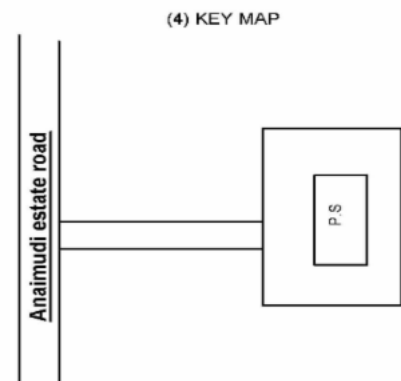

Google Map View

Polling Station Building Front View

Polling Station Front View

Cad View

Key MAP View

1 பெயர் : தனலட்சுமி - கணவர் பெயர்: பாலசுப்பிரமணியன் - வீட்டு எண் : 1 வயது : 46 பாலினம் : பெண் Photo is available	ZWY0667055	2 பெயர் : மாரியம்மாள் - தந்தையின் பெயர்: நாராயணன் - வீட்டு எண் : 1 வயது : 35 பாலினம் : பெண் Photo is available	ZWY0667063	3 பெயர் : சூர்யா - தந்தையின் பெயர்: ரவீந்திரன் - வீட்டு எண் : 1 வயது : 30 பாலினம் : ஆண் Photo is available	ZWY0667071
4 பெயர் : முத்துக்குமார் - தாயின் பெயர்: சின்னம்மாள் - வீட்டு எண் : 2-244-3 வயது : 49 பாலினம் : ஆண் Photo is available	ZWY1721406	5 பெயர் : விஷ்ணுப்பிரியா - தந்தையின் பெயர்: தனராஜ் - வீட்டு எண் : 3-24-2 வயது : 30 பாலினம் : பெண் Photo is available	ZWY0667089	6 பெயர் : ராஜேஸ்வாரி - தந்தையின் பெயர்: ராமலிங்கம் - வீட்டு எண் : 3-120 வயது : 33 பாலினம் : பெண் Photo is available	ZWY0481481
7 பெயர் : தேவகி - கணவர் பெயர்: ஐசக் - வீட்டு எண் : 3-194-4 வயது : 63 பாலினம் : பெண் Photo is available	ZWY1721414	8 பெயர் : ரவீந்திரன் - தந்தையின் பெயர்: டேவிட் - வீட்டு எண் : 3-194-4 வயது : 58 பாலினம் : ஆண் Photo is available	ZWY1721422	9 பெயர் : கோகுல் தந்தையின் பெயர்: பாலகிருஷ்ணன் வீட்டு எண் : 3/195 வயது : 22 பாலினம் : ஆண் Photo is available	ZWY1997931
10 பெயர் : ராஜன் - தந்தையின் பெயர்: நாகம்மாள் - வீட்டு எண் : 3-195-3 வயது : 55 பாலினம் : ஆண் Photo is available	ZWY1721430	11 பெயர் : புஷ்பம் - கணவர் பெயர்: ராஜன் - வீட்டு எண் : 3-195-3 வயது : 50 பாலினம் : பெண் Photo is available	ZWY1721448	12 பெயர் : சிவகாமி - கணவர் பெயர்: முத்துசாமி - வீட்டு எண் : 3-195-4 வயது : 68 பாலினம் : பெண் Photo is available	ZWY1721455
13 பெயர் : பாலமுருகன் - தந்தையின் பெயர்: முத்துசாமி - வீட்டு எண் : 3-195-4 வயது : 49 பாலினம் : ஆண் Photo is available	ZWY1721463	14 பெயர் : உய்காட்டாள் கணவர் பெயர்: மாடசாமி - வீட்டு எண் : 3-196-1-2 வயது : 45 பாலினம் : பெண் Photo is available	ZWY1721471	15 பெயர் : மாடசாமி - தந்தையின் பெயர்: லட்சுமணன் - வீட்டு எண் : 3-196-2 வயது : 55 பாலினம் : ஆண் Photo is available	ZWY1721489
16 பெயர் : ராமலட்சுமி - தந்தையின் பெயர்: வனத்தையா - வீட்டு எண் : 3-197 வயது : 29 பாலினம் : பெண் Photo is available	ZWY1088400	17 பெயர் : வனத்தையா - தந்தையின் பெயர்: சந்தனம் - வீட்டு எண் : 3-197-2 வயது : 64 பாலினம் : ஆண் Photo is available	ZWY1721505	18 பெயர் : மூன்ஸ்வரி - கணவர் பெயர்: வனத்தையா - வீட்டு எண் : 3-197-2 வயது : 54 பாலினம் : பெண் Photo is available	ZWY1721513
19 பெயர் : ராமு - தந்தையின் பெயர்: வனத்தையா - வீட்டு எண் : 3-197-2 வயது : 29 பாலினம் : ஆண் Photo is available	ZWY1013655	20 பெயர் : யோவான் - தந்தையின் பெயர்: ஜோசப் - வீட்டு எண் : 3-198-1 வயது : 59 பாலினம் : ஆண் Photo is available	ZWY1721521	21 பெயர் : தெய்வானை - கணவர் பெயர்: கலைமணி - வீட்டு எண் : 3-198-2 வயது : 50 பாலினம் : பெண் Photo is available	GHN2422129
22 பெயர் : சந்தியா - தந்தையின் பெயர்: கலைமணி - வீட்டு எண் : 3-198-2 வயது : 32 பாலினம் : பெண் Photo is available	ZWY0481515	23 பெயர் : முத்துப்பாண்டி - தந்தையின் பெயர்: எசக்கிமுத்து - வீட்டு எண் : 3-198-4 வயது : 60 பாலினம் : ஆண் Photo is available	ZWY1721547	24 பெயர் : தேவி - கணவர் பெயர்: முத்துப்பாண்டி - வீட்டு எண் : 3-198-4 வயது : 52 பாலினம் : பெண் Photo is available	ZWY1721554
25 பெயர் : நித்தியானந்தன் எம் - தந்தையின் பெயர்: முத்துப்பாண்டி - வீட்டு எண் : 3-198-4 வயது : 29 பாலினம் : ஆண் Photo is available	ZWY1013739	26 பெயர் : அஜித் குமார் - தந்தையின் பெயர்: முத்துப்பாண்டி - வீட்டு எண் : 3-198-4 வயது : 27 பாலினம் : ஆண் Photo is available	ZWY1088459	27 பெயர் : கதிர்வடிவேலன் தந்தையின் பெயர்: முத்துலட்சுமி வீட்டு எண் : 3-200 வயது : 40 பாலினம் : ஆண் Photo is available	GHN3404696
28 பெயர் : ஆனந்தகுமார் - தந்தையின் பெயர்: டேவிட் - வீட்டு எண் : 3-201 வயது : 45 பாலினம் : ஆண் Photo is available	GHN1152289	29 பெயர் : அன்பழகன் - தந்தையின் பெயர்: ஆருமுகம் - வீட்டு எண் : 3-202 வயது : 58 பாலினம் : ஆண் Photo is available	ZWY0481440	30 பெயர் : நல்லசெல்வம் தந்தையின் பெயர்: அன்பழகன் வீட்டு எண் : 3/202 வயது : 24 பாலினம் : பெண் Photo is available	ZWY1825793