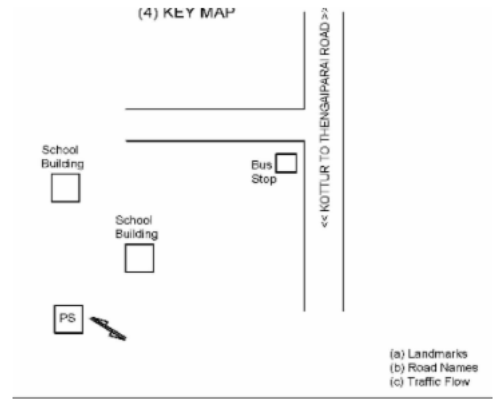

Google Map View

Polling Station Building Front View

Polling Station Front View

Cad View

Key MAP View

MINIMUM BASIC FACILITY (PLEASE)	WATER	RAMP	PLUG POINT	TOT. FT.	HEALTH CUBE
	✓	✓	✓	✓	✓

1 பெயர் : பச்சையம்மாள் - கணவர் பெயர்: தங்கவேல் - வீட்டு எண் : 1 வயது : 74 பாலினம் : பெண் Photo is available	ZWY0373134	2 பெயர் : மாசியப்பன் - தந்தையின் பெயர்: மொட்டையன் - வீட்டு எண் : 1 வயது : 43 பாலினம் : ஆண் Photo is available	ZWY0372953	3 பெயர் : வேல்மணி - கணவர் பெயர்: ஆனந்தன் - வீட்டு எண் : 1 வயது : 41 பாலினம் : பெண் Photo is available	ZWY0159707
4 பெயர் : கவிதா - கணவர் பெயர்: மாசியப்பன் - வீட்டு எண் : 1 வயது : 39 பாலினம் : பெண் Photo is available	ZWY0373050	5 பெயர் : சங்கரகணேஷ் - தந்தையின் பெயர்: சந்திரமோகன் - வீட்டு எண் : 1 வயது : 38 பாலினம் : ஆண் Photo is available	ZWY0159491	6 பெயர் : ஜீவா கணவர் பெயர்: குமார் வீட்டு எண் : 1 வயது : 38 பாலினம் : பெண் Photo is available	ZWY1970615
7 பெயர் : ராஜேஷ்குமார் - தந்தையின் பெயர்: பரமசிவம் - வீட்டு எண் : 1 வயது : 37 பாலினம் : ஆண் Photo is available	ZWY0240499	8 பெயர் : பழனியம்மாள் - கணவர் பெயர்: மணிகண்டன் - வீட்டு எண் : 1 வயது : 37 பாலினம் : பெண் Photo is available	ZWY0372904	9 பெயர் : தெய்வானை கணவர் பெயர்: அங்கமுத்துக்குமார் - வீட்டு எண் : 1 வயது : 37 பாலினம் : பெண் Photo is available	GHN3411360
10 பெயர் : குமார் தந்தையின் பெயர்: ஆரான் வீட்டு எண் : 1 வயது : 35 பாலினம் : ஆண் Photo is available	ZWY1970623	11 பெயர் : சரவணக்குமார் - தந்தையின் பெயர்: மொட்டையன் - வீட்டு எண் : 1 வயது : 35 பாலினம் : ஆண் Photo is available	ZWY1914696	12 பெயர் : ஜெயந்தி - கணவர் பெயர்: செல்லமுத்து - வீட்டு எண் : 1 வயது : 34 பாலினம் : பெண் Photo is available	ZWY0808714
13 பெயர் : காயத்திரி - தந்தையின் பெயர்: மணிகண்டன் - வீட்டு எண் : 1 வயது : 29 பாலினம் : பெண் Photo is available	ZWY0808722	14 பெயர் : மணிகண்டன் - தந்தையின் பெயர்: தெண்டபாணி - வீட்டு எண் : 1 வயது : 28 பாலினம் : ஆண் Photo is available	ZWY1094127	15 பெயர் : வேல்மணி கணவர் பெயர்: மணிகண்டன் வீட்டு எண் : 1 வயது : 26 பாலினம் : பெண் Photo is available	ZWY1834878
16 பெயர் : மோகனபிரியா கணவர் பெயர்: கருப்புசாமி வீட்டு எண் : 1 வயது : 25 பாலினம் : பெண் Photo is available	ZWY1834860	17 பெயர் : கிருத்திகா தந்தையின் பெயர்: வரதராஜ் வீட்டு எண் : 1 வயது : 23 பாலினம் : பெண் Photo is available	ZWY1834928	18 பெயர் : பேபிஷாலினி - தந்தையின் பெயர்: ஆறுச்சாமி வீட்டு எண் : 1-1 வயது : 29 பாலினம் : பெண் Photo is available	ZWY0808746
19 பெயர் : வேல்சாமி - தந்தையின் பெயர்: கருப்புசாமி - வீட்டு எண் : 1-3 வயது : 48 பாலினம் : ஆண் Photo is available	GHN3419652	20 பெயர் : ஆறுமணி - தந்தையின் பெயர்: வேல்சாமி - வீட்டு எண் : 1-3 வயது : 45 பாலினம் : ஆண் Photo is available	GHN3411378	21 பெயர் : மதன்ராஜ் தந்தையின் பெயர்: ஆறுச்சாமி வீட்டு எண் : 1-16 வயது : 27 பாலினம் : ஆண் Photo is available	ZWY1169218
22 பெயர் : காட்டுராஜா - தந்தையின் பெயர்: பழனிச்சாமி - வீட்டு எண் : 1A வயது : 51 பாலினம் : ஆண் Photo is available	ZWY0373175	23 பெயர் : முத்துலட்சுமி - கணவர் பெயர்: காட்டுராஜா - வீட்டு எண் : 1A வயது : 41 பாலினம் : பெண் Photo is available	ZWY0372961	24 பெயர் : தங்கவேல் - தந்தையின் பெயர்: பழனியப்பன் - வீட்டு எண் : 1E வயது : 82 பாலினம் : ஆண் Photo is available	ZWY1273861
25 பெயர் : ராஜம்மாள் - கணவர் பெயர்: தங்கவேல் - வீட்டு எண் : 1E வயது : 80 பாலினம் : பெண் Photo is available	ZWY1273879	26 பெயர் : செல்வக்குமார் - தந்தையின் பெயர்: தங்கவேல் - வீட்டு எண் : 1E வயது : 55 பாலினம் : ஆண் Photo is available	ZWY1273887	27 பெயர் : நவீன்குமார் தந்தையின் பெயர்: தர்மன் வீட்டு எண் : 1இ வயது : 21 பாலினம் : ஆண் Photo is available	ZWY2107985
28 பெயர் : குருசாமி - தந்தையின் பெயர்: சுப்ரமணியம் - வீட்டு எண் : 2 வயது : 47 பாலினம் : ஆண் Photo is available	ZWY1273895	29 பெயர் : பூபதி - தந்தையின் பெயர்: மாசாணி - வீட்டு எண் : 2 வயது : 30 பாலினம் : ஆண் Photo is available	ZWY1094036	30 பெயர் : சுதாகர் - தந்தையின் பெயர்: மாசாணி - வீட்டு எண் : 2 வயது : 27 பாலினம் : ஆண் Photo is available	ZWY1094101