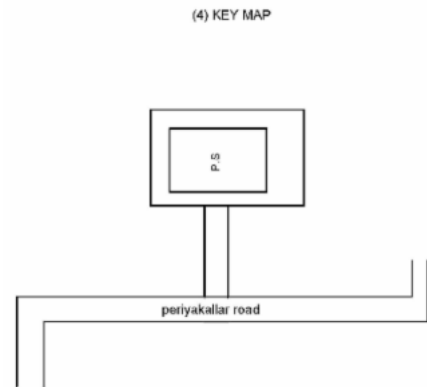

Google Map View

Polling Station Building Front View

Polling Station Front View

Cad View

Key MAP View

<p>1</p> <p>பெயர் : கனக சுந்தரி கணவர் பெயர் : சதாசிவம் - வீட்டு எண் : 1 வயது : 55 பாலினம் : பெண்</p> <p>Photo is available</p>	ZWY0701458	<p>2</p> <p>பெயர் : ரகுநாத் - தந்தையின் பெயர் : முத்தழகு - வீட்டு எண் : 1 வயது : 30 பாலினம் : ஆண்</p> <p>Photo is available</p>	ZWY1955772	<p>3</p> <p>பெயர் : விஜயக்குமாரி - கணவர் பெயர் : இராமக்கிருஷ்ணன் - வீட்டு எண் : 1E வயது : 57 பாலினம் : பெண்</p> <p>Photo is available</p>	ZWY1728252
<p>4</p> <p>பெயர் : சங்கீதா - கணவர் பெயர் : லெனின் - வீட்டு எண் : 2-63 வயது : 47 பாலினம் : பெண்</p> <p>Photo is available</p>	ZWY0667642	<p>5</p> <p>பெயர் : சந்தோஷ் - தாயின் பெயர் : இந்திரா - வீட்டு எண் : 2-53 வயது : 34 பாலினம் : ஆண்</p> <p>Photo is available</p>	ZWY0317362	<p>6</p> <p>பெயர் : திவ்யா தந்தையின் பெயர் : வெள்ளிகிரி வீட்டு எண் : 2-367 வயது : 25 பாலினம் : பெண்</p> <p>Photo is available</p>	ZWY1165380
<p>7</p> <p>பெயர் : வேலுச்சாமி - தந்தையின் பெயர் : கருப்பன் - வீட்டு எண் : 2-551 வயது : 69 பாலினம் : ஆண்</p> <p>Photo is available</p>	ZWY0667659	<p>8</p> <p>பெயர் : சிவக்குமார் - தந்தையின் பெயர் : ஜெகஜோதி - வீட்டு எண் : 2-575 வயது : 32 பாலினம் : ஆண்</p> <p>Photo is available</p>	ZWY0555102	<p>9</p> <p>பெயர் : சாந்தகுமாரி தந்தையின் பெயர் : சதாசிவம் வீட்டு எண் : 2/577 வயது : 25 பாலினம் : பெண்</p> <p>Photo is available</p>	ZWY1883404
<p>10</p> <p>பெயர் : சித்ரா தேவி கணவர் பெயர் : பெரிய மணி வீட்டு எண் : 2/607 வயது : 50 பாலினம் : பெண்</p> <p>Photo is available</p>	ZWY1883446	<p>11</p> <p>பெயர் : கார்த்திபன் - தந்தையின் பெயர் : காசி - வீட்டு எண் : 2-622 வயது : 31 பாலினம் : ஆண்</p> <p>Photo is available</p>	ZWY0852026	<p>12</p> <p>பெயர் : பிரகாஷ் தந்தையின் பெயர் : காசி வீட்டு எண் : 2/622 வயது : 27 பாலினம் : ஆண்</p> <p>Photo is available</p>	ZWY1151083
<p>13</p> <p>பெயர் : பிரபு - தந்தையின் பெயர் : செல்வராஜ் - வீட்டு எண் : 2/640 வயது : 36 பாலினம் : ஆண்</p> <p>Photo is available</p>	ZWY0852034	<p>14</p> <p>பெயர் : ஆனந்த் - தந்தையின் பெயர் : சமுத்திரபாண்டியன் - வீட்டு எண் : 2-647 வயது : 29 பாலினம் : ஆண்</p> <p>Photo is available</p>	ZWY1088582	<p>15</p> <p>பெயர் : மகாலட்சுமி தந்தையின் பெயர் : சுப்பிரமணியன் வீட்டு எண் : 2/651 வயது : 23 பாலினம் : பெண்</p> <p>Photo is available</p>	ZWY1996446
<p>16</p> <p>பெயர் : மகாலட்சுமி தந்தையின் பெயர் : ஏலக்கேஷ்வரந் வீட்டு எண் : 2/655 வயது : 25 பாலினம் : பெண்</p> <p>Photo is available</p>	ZWY1821073	<p>17</p> <p>பெயர் : பாலசுப்பிரமணியன் - தந்தையின் பெயர் : மணி - வீட்டு எண் : 2-658 வயது : 45 பாலினம் : ஆண்</p> <p>Photo is available</p>	ZWY0317339	<p>18</p> <p>பெயர் : ராபியா தந்தையின் பெயர் : இப்ராகிம் - வீட்டு எண் : 2/662 வயது : 53 பாலினம் : பெண்</p> <p>Photo is available</p>	ZWY0041319
<p>19</p> <p>பெயர் : அரவிந்த் தந்தையின் பெயர் : மணிகண்டன் வீட்டு எண் : 2-662 வயது : 25 பாலினம் : ஆண்</p> <p>Photo is available</p>	ZWY1163161	<p>20</p> <p>பெயர் : மாலதி தந்தையின் பெயர் : பெருமாள் வீட்டு எண் : 2-672 வயது : 24 பாலினம் : பெண்</p> <p>Photo is available</p>	ZWY1883370	<p>21</p> <p>பெயர் : ராஜ்குமார் - தந்தையின் பெயர் : காளியப்பன் - வீட்டு எண் : 2-679 வயது : 51 பாலினம் : ஆண்</p> <p>Photo is available</p>	ZWY0852050
<p>22</p> <p>பெயர் : லட்சுமி - கணவர் பெயர் : அல்லிமுத்து - வீட்டு எண் : 2-682 வயது : 56 பாலினம் : பெண்</p> <p>Photo is available</p>	ZWY0041343	<p>23</p> <p>பெயர் : சுஷ்மிதா தந்தையின் பெயர் : சுரேஷ்குமார் வீட்டு எண் : 2/684 வயது : 37 பாலினம் : பெண்</p> <p>Photo is available</p>	ZWY1806686	<p>24</p> <p>பெயர் : வசந்தகுமார் தந்தையின் பெயர் : சுரேஷ்குமார் வீட்டு எண் : 2/684 வயது : 25 பாலினம் : ஆண்</p> <p>Photo is available</p>	ZWY1806744
<p>25</p> <p>பெயர் : ரம்யா தந்தையின் பெயர் : வேலுச்சாமி வீட்டு எண் : 2-686 வயது : 25 பாலினம் : பெண்</p> <p>Photo is available</p>	ZWY1222074	<p>26</p> <p>பெயர் : பிரியாங்கா தந்தையின் பெயர் : வேலுச்சாமி வீட்டு எண் : 2/686 வயது : 23 பாலினம் : பெண்</p> <p>Photo is available</p>	ZWY1883503	<p>27</p> <p>பெயர் : பூங்கொடி - கணவர் பெயர் : செல்வம் - வீட்டு எண் : 2-688 வயது : 57 பாலினம் : பெண்</p> <p>Photo is available</p>	ZWY0041350
<p>28</p> <p>பெயர் : மீரா - தந்தையின் பெயர் : செல்வம் - வீட்டு எண் : 2-688 வயது : 32 பாலினம் : பெண்</p> <p>Photo is available</p>	ZWY0852058	<p>29</p> <p>பெயர் : புவனேஸ்வரி தந்தையின் பெயர் : செல்வம் வீட்டு எண் : 2/688 வயது : 27 பாலினம் : பெண்</p> <p>Photo is available</p>	ZWY1137884	<p>30</p> <p>பெயர் : சுந்தராஜன் - தந்தையின் பெயர் : அருள்ஆனந்த் - வீட்டு எண் : 2-710 வயது : 36 பாலினம் : ஆண்</p> <p>Photo is available</p>	ZWY1956838