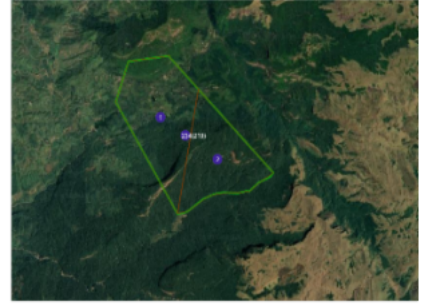

Google Map View