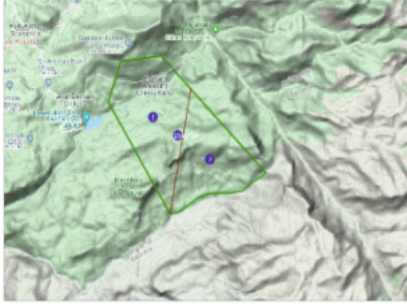

Nazri Naksha