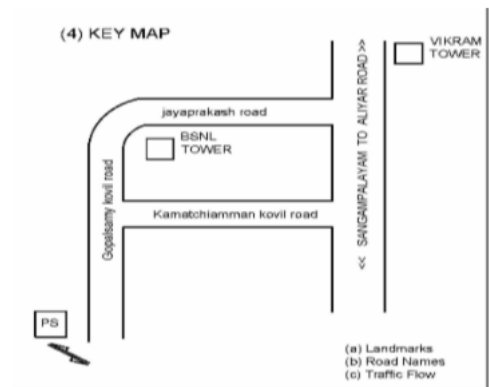

Google Map View

Polling Station Building Front View

ELEVATION

Polling Station Front View

ELEVATION

Cad View

Key MAP View

1 பெயர் : பிரியா - தந்தையின் பெயர்: வீரன் வீட்டு எண் : 1 வயது : 39 பாலினம் : பெண் Photo is available	ZWY0579383	2 பெயர் : மாரியம்மாள் பிரபு தந்தையின் பெயர்: செல்வராசு வீட்டு எண் : 1 வயது : 37 பாலினம் : பெண் Photo is available	ZWY2015089	3 பெயர் : விக்கேஷ்குமார் - தந்தையின் பெயர்: தண்டபாணி - வீட்டு எண் : 1 வயது : 33 பாலினம் : ஆண் Photo is available	ZWY0399709
4 பெயர் : மாறியம்மாள் தந்தையின் பெயர்: சக்திவேல் வீட்டு எண் : 1 வயது : 33 பாலினம் : பெண் Photo is available	ZWY1178219	5 பெயர் : வேலம்மாள் - கணவர் பெயர்: நல்லசாமி - வீட்டு எண் : 1-4 வயது : 65 பாலினம் : பெண் Photo is available	ZWY1284538	6 பெயர் : ஐயப்பன் - தந்தையின் பெயர்: நல்லசாமி - வீட்டு எண் : 1-4 வயது : 43 பாலினம் : ஆண் Photo is available	GHN3270006
7 பெயர் : அல்லாபிச்சை - தந்தையின் பெயர்: நூர்முகமது - வீட்டு எண் : 1-5 வயது : 49 பாலினம் : ஆண் Photo is available	GHN0959411	# 8 பெயர் : பாத்திமா - தந்தையின் பெயர்: நூர்முகமது - வீட்டு எண் : 1-5 வயது : 45 பாலினம் : பெண் Photo is available	GHN3312915	9 பெயர் : கன்னிமுத்து தந்தையின் பெயர்: ராமசாமி வீட்டு எண் : 1/15 வயது : 26 பாலினம் : ஆண் Photo is available	ZWY2024537
10 பெயர் : முனியாண்டி - தந்தையின் பெயர்: சங்கரபாண்டி - வீட்டு எண் : 1E வயது : 79 பாலினம் : ஆண் Photo is available	GHN3313152	11 பெயர் : பழனியம்மாள் - கணவர் பெயர்: முனியாண்டி - வீட்டு எண் : 1E வயது : 59 பாலினம் : பெண் Photo is available	GHN3313160	12 பெயர் : ராஜம்மாள் - கணவர் பெயர்: ஆறுமுகம் - வீட்டு எண் : 2 வயது : 61 பாலினம் : பெண் Photo is available	ZWY0809586
13 பெயர் : நாச்சம்மாள் - கணவர் பெயர்: நடராசு - வீட்டு எண் : 2 வயது : 60 பாலினம் : பெண் Photo is available	ZWY1284553	14 பெயர் : சிவக்குமார் - தந்தையின் பெயர்: பழனிச்சாமி - வீட்டு எண் : 2 வயது : 50 பாலினம் : ஆண் Photo is available	ZWY1284561	15 பெயர் : தேவி - கணவர் பெயர்: குப்புசாமி - வீட்டு எண் : 2-1 வயது : 52 பாலினம் : பெண் Photo is available	ZWY1284579
16 பெயர் : ரங்கம்மாள் - கணவர் பெயர்: ஆறுச்சாமி - வீட்டு எண் : 2-2 வயது : 65 பாலினம் : பெண் Photo is available	ZWY1284587	17 பெயர் : கிருஷ்ணசாமி - தந்தையின் பெயர்: திருமன் - வீட்டு எண் : 2-2 வயது : 49 பாலினம் : ஆண் Photo is available	ZWY1284595	18 பெயர் : அருச்சுணன் - தந்தையின் பெயர்: திருமன் - வீட்டு எண் : 2-2 வயது : 45 பாலினம் : ஆண் Photo is available	GHN3312923
19 பெயர் : செல்வி - கணவர் பெயர்: முருகேசன் - வீட்டு எண் : 2-3 வயது : 68 பாலினம் : பெண் Photo is available	ZWY1284603	20 பெயர் : சிந்துமதி - கணவர் பெயர்: தர்மராசு - வீட்டு எண் : 2-3 வயது : 50 பாலினம் : பெண் Photo is available	GHN3390325	21 பெயர் : தர்மராசு - தந்தையின் பெயர்: முருகேசன் - வீட்டு எண் : 2-3 வயது : 49 பாலினம் : ஆண் Photo is available	ZWY1284611
22 பெயர் : சுலோசனா - கணவர் பெயர்: பொன்னுசாமி - வீட்டு எண் : 2-4 வயது : 63 பாலினம் : பெண் Photo is available	ZWY1284629	23 பெயர் : வசந்தா - கணவர் பெயர்: பழனிச்சரமி - வீட்டு எண் : 2-5 வயது : 65 பாலினம் : பெண் Photo is available	ZWY1284645	24 பெயர் : சக்திவேல் - தந்தையின் பெயர்: மாரியப்பன் - வீட்டு எண் : 2-9 வயது : 55 பாலினம் : ஆண் Photo is available	GHN3390564
25 பெயர் : கன்னியம்மாள் - கணவர் பெயர்: சக்திவேல் - வீட்டு எண் : 2-9 வயது : 50 பாலினம் : பெண் Photo is available	ZWY1284678	26 பெயர் : சுப்ரமணியம் - தந்தையின் பெயர்: கிட்டான் - வீட்டு எண் : 2-12 வயது : 56 பாலினம் : ஆண் Photo is available	ZWY1284686	27 பெயர் : சுப்பாள் - கணவர் பெயர்: சுப்ரமணியம் - வீட்டு எண் : 2-12 வயது : 53 பாலினம் : பெண் Photo is available	ZWY1284694
28 பெயர் : வெள்ளையன் - தந்தையின் பெயர்: சுப்பன் - வீட்டு எண் : 3 வயது : 80 பாலினம் : ஆண் Photo is available	ZWY1284702	29 பெயர் : முருகன் - தந்தையின் பெயர்: கந்தன் - வீட்டு எண் : 3 வயது : 62 பாலினம் : ஆண் Photo is available	ZWY0401059	30 பெயர் : வசந்தி - கணவர் பெயர்: ராசன் - வீட்டு எண் : 3 வயது : 55 பாலினம் : பெண் Photo is available	ZWY1284710