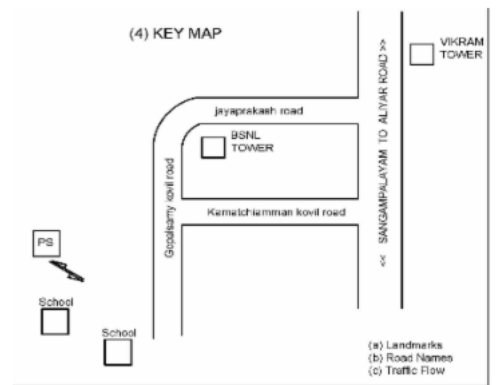

Google Map View

Polling Station Building Front View

Polling Station Front View

Cad View

Key MAP View

1 பெயர் : கிருஷ்ணவேணி கணவர் பெயர்: ராமலிங்கம் - வீட்டு எண் : 2E வயது : 48 பாலினம் : பெண் Photo is available	GHN0976423	2 பெயர் : தெண்டப்பாணி - தந்தையின் பெயர்: சுப்பையகவுண்டர் - வீட்டு எண் : 3-K வயது : 65 பாலினம் : ஆண் Photo is available	ZWY0241943	3 பெயர் : வள்ளிநாயகம் - கணவர் பெயர்: தெண்டப்பாணி - வீட்டு எண் : 3-k வயது : 57 பாலினம் : பெண் Photo is available	ZWY0241950
4 பெயர் : கார்திகைபிரியா - தந்தையின் பெயர்: தெண்டப்பாணி - வீட்டு எண் : 3-K வயது : 40 பாலினம் : பெண் Photo is available	ZWY0241968	5 பெயர் : நடராசு - தந்தையின் பெயர்: மாரியப்பகவுண்டர் - வீட்டு எண் : 4 வயது : 72 பாலினம் : ஆண் Photo is available	GHN0964403	6 பெயர் : நாயகம் - கணவர் பெயர்: நடராசு - வீட்டு எண் : 4 வயது : 60 பாலினம் : பெண் Photo is available	ZWY1266196
7 பெயர் : ஜெயபுரீ - தந்தையின் பெயர்: நடராஜ் - வீட்டு எண் : 4-12 வயது : 38 பாலினம் : பெண் Photo is available	ZWY0050435	8 பெயர் : பழனிச்சாமி - தந்தையின் பெயர்: தெண்டப்பாணி - வீட்டு எண் : 5 வயது : 60 பாலினம் : ஆண் Photo is available	GHN1129568	9 பெயர் : பாக்கியலட்சுமி - கணவர் பெயர்: மீனாட்சிசுந்தரம் - வீட்டு எண் : 5 வயது : 54 பாலினம் : பெண் Photo is available	ZWY0050419
10 பெயர் : கதிர்வேல் - தந்தையின் பெயர்: சுப்பிரமணியம் - வீட்டு எண் : 5C வயது : 51 பாலினம் : ஆண் Photo is available	GHN2743037	11 பெயர் : பாரதி - கணவர் பெயர்: கதிர்வேல் - வீட்டு எண் : 5C வயது : 47 பாலினம் : பெண் Photo is available	GHN2743029	12 பெயர் : பழனாத் தான் - கணவர் பெயர்: ராமசாமி - வீட்டு எண் : 6 வயது : 55 பாலினம் : பெண் Photo is available	ZWY1266212
13 பெயர் : மணிமேகலை - தந்தையின் பெயர்: திருமலைசாமி - வீட்டு எண் : 6 வயது : 31 பாலினம் : பெண் Photo is available	ZWY1918648	14 பெயர் : நடராஜ் - தந்தையின் பெயர்: ரங்கசாமி - வீட்டு எண் : 9-10 வயது : 70 பாலினம் : ஆண் Photo is available	ZWY1017029	15 பெயர் : மனோன்மணி - கணவர் பெயர்: நடராஜ் - வீட்டு எண் : 9-10 வயது : 48 பாலினம் : பெண் Photo is available	ZWY1017136
16 பெயர் : சுலோச்சனா - கணவர் பெயர்: லோகநாதன் - வீட்டு எண் : 9-10 வயது : 43 பாலினம் : பெண் Photo is available	ZWY1017102	17 பெயர் : லோகநாதன் - தந்தையின் பெயர்: மயில்சாமி - வீட்டு எண் : 10 வயது : 55 பாலினம் : ஆண் Photo is available	GHN0957639	18 பெயர் : முருகேஸ் - தந்தையின் பெயர்: ஆறுமுகம் - வீட்டு எண் : 10 வயது : 39 பாலினம் : ஆண் Photo is available	GHN1935172
19 பெயர் : செந்தில்குமார் - தந்தையின் பெயர்: ஆனந்தன் - வீட்டு எண் : 10A வயது : 38 பாலினம் : ஆண் Photo is available	ZWY0240770	20 பெயர் : செல்லாத் தான் - கணவர் பெயர்: ஆறுமுகம் - வீட்டு எண் : 12 வயது : 63 பாலினம் : பெண் Photo is available	ZWY1266246	21 பெயர் : கருப்புசாமி - தந்தையின் பெயர்: ஆறுமுகம் - வீட்டு எண் : 12 வயது : 55 பாலினம் : ஆண் Photo is available	ZWY1266253
22 பெயர் : உமா மகேஸ்வரி - தந்தையின் பெயர்: சிவப்பிரகாஷ் - வீட்டு எண் : 12-4 வயது : 28 பாலினம் : பெண் Photo is available	ZWY0967901	23 பெயர் : முத்துலட்சுமி - கணவர் பெயர்: காளியப்பன் - வீட்டு எண் : 14 வயது : 62 பாலினம் : பெண் Photo is available	GHN0963967	24 பெயர் : சுப்ரமணியம் - தந்தையின் பெயர்: நாச்சிமுத்து - வீட்டு எண் : 14 வயது : 56 பாலினம் : ஆண் Photo is available	ZWY1266279
25 பெயர் : ஈஸ்வரி - கணவர் பெயர்: சுப்ரமணியம் - வீட்டு எண் : 14 வயது : 51 பாலினம் : பெண் Photo is available	ZWY1266287	26 பெயர் : செல்வி - கணவர் பெயர்: முருகானந்தம் - வீட்டு எண் : 17 வயது : 41 பாலினம் : பெண் Photo is available	ZWY1913862	27 பெயர் : தமிழ்ச்செல்வி - தந்தையின் பெயர்: சுப்பிரமணியம் - வீட்டு எண் : 17 வயது : 30 பாலினம் : பெண் Photo is available	ZWY1913870
28 பெயர் : லீலாவதி தந்தையின் பெயர்: பழனிசாமி வீட்டு எண் : 17 வயது : 25 பாலினம் : பெண் Photo is available	ZWY2161446	29 பெயர் : லிங்கம்மாள் - கணவர் பெயர்: சுப்பையன் - வீட்டு எண் : 18 வயது : 95 பாலினம் : பெண் Photo is available	GHN0959593	30 பெயர் : சின்னப்பன் - தந்தையின் பெயர்: சுப்பையன் - வீட்டு எண் : 18 வயது : 70 பாலினம் : ஆண் Photo is available	GHN0957647