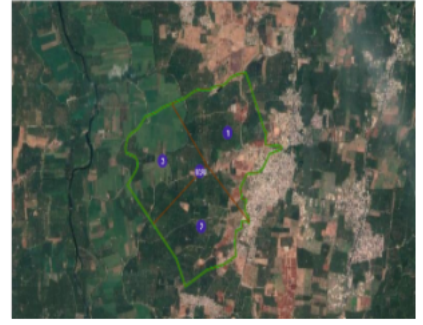

2. பாகத்தின் விவரங்கள் மற்றும் வாக்குச்சாவடிக்கான பரப்பளவு

இந்த பாகத்தில், பாகத்தின் கீழ் வரும் பிரிவின் எண் மற்றும் பெயர்															
1-கடலைக்காரர் தெரு வார்டு எண் 19 2-சென்னியப்பன் வீதி வார்டு எண் 21 3-ஜெயப்பிரகாஷ் வீதி வார்டு எண் 21	<table border="1" style="width: 100%; border-collapse: collapse;"> <tr> <td style="width: 60%;">முக்கிய நகரம்/கிராமம் வார்டு</td> <td style="width: 40%;">: கோட்டூர்</td> </tr> <tr> <td>அஞ்சல் அலுவலகம்</td> <td>: கோட்டூர் பேரூராட்சி வார்டு எண் 21</td> </tr> <tr> <td>காவல் நிலையம்</td> <td>: கோட்டூர்</td> </tr> <tr> <td>பஞ்சாயத்து வட்டம்</td> <td>:</td> </tr> <tr> <td>கோட்டம்</td> <td>: ஆனைமலை</td> </tr> <tr> <td>மாவட்டம்</td> <td>: பொள்ளாச்சி</td> </tr> <tr> <td>அஞ்சல் குறியீட்டு எண்</td> <td>: கோயம்புத்தூர் : 642114</td> </tr> </table>	முக்கிய நகரம்/கிராமம் வார்டு	: கோட்டூர்	அஞ்சல் அலுவலகம்	: கோட்டூர் பேரூராட்சி வார்டு எண் 21	காவல் நிலையம்	: கோட்டூர்	பஞ்சாயத்து வட்டம்	:	கோட்டம்	: ஆனைமலை	மாவட்டம்	: பொள்ளாச்சி	அஞ்சல் குறியீட்டு எண்	: கோயம்புத்தூர் : 642114
முக்கிய நகரம்/கிராமம் வார்டு	: கோட்டூர்														
அஞ்சல் அலுவலகம்	: கோட்டூர் பேரூராட்சி வார்டு எண் 21														
காவல் நிலையம்	: கோட்டூர்														
பஞ்சாயத்து வட்டம்	:														
கோட்டம்	: ஆனைமலை														
மாவட்டம்	: பொள்ளாச்சி														
அஞ்சல் குறியீட்டு எண்	: கோயம்புத்தூர் : 642114														

3. வாக்குச் சாவடியின் விவரங்கள்

வாக்குச் சாவடியின் எண் மற்றும் பெயர் : 36 - அரசு ஆண்கள் மேல்நிலைப்பள்ளி, கோட்டூர்-642114 வாக்குச் சாவடியின் முகவரி : அரசு ஆண்கள் மேல்நிலைப்பள்ளி , வடக்கு பார்த்த தெற்கு பகுதி (அறை எண்: 2) தார்சு கட்டிடம் ,கோட்டூர்-642114	வாக்குச் சாவடியின் வகைப்பாடு (ஆண்/பெண்/பொது)	
	துணை வாக்குச் சாவடிகளின் எண்ணிக்கை :	0

Google Map View

Polling Station Building Front View

Polling Station Front View

ELEVATION

ELEVATION

Cad View

Key MAP View

(3) CAD DRAWING