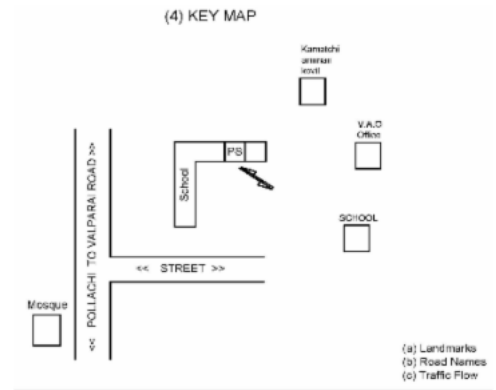

Google Map View

Polling Station Building Front View

Polling Station Front View

ELEVATION

ELEVATION

Cad View

Key MAP View

1 பெயர் : செபியா தந்தையின் பெயர்: அசைனார் வீட்டு எண் : 1 வயது : 74 பாலினம் : பெண்	ZWY1996636 Photo is available	2 பெயர் : ஹேமலதா கணவர் பெயர்: சண்முகசுந்தரம் வீட்டு எண் : 1 வயது : 58 பாலினம் : பெண்	ZWY2028660 Photo is available	3 பெயர் : ஜெயபிரகாஷ் தந்தையின் பெயர்: சாமி அப்பன் வீட்டு எண் : 1 வயது : 41 பாலினம் : ஆண்	ZWY2028744 Photo is available
4 பெயர் : யாஜர் அராபத் - தந்தையின் பெயர்: சையத் முஸ்தபா - வீட்டு எண் : 1 வயது : 33 பாலினம் : ஆண்	ZWY0591958 Photo is available	5 பெயர் : தாரணி கணவர் பெயர்: மனோஜ்குமார் வீட்டு எண் : 1 வயது : 27 பாலினம் : பெண்	ZWY2028686 Photo is available	6 பெயர் : அமலாதேவி கணவர் பெயர்: மாரிமுத்து வீட்டு எண் : 1/14 வயது : 39 பாலினம் : பெண்	ZWY2128262 Photo is available
7 பெயர் : அர்ச்சனா தந்தையின் பெயர்: முருகனந்தன் வீட்டு எண் : 1/121 வயது : 29 பாலினம் : பெண்	ZWY1157817 Photo is available	8 பெயர் : விமல் தந்தையின் பெயர்: செந்தில் குமார் வீட்டு எண் : 1/315-1 வயது : 20 பாலினம் : ஆண்	ZWY2101194 Photo is available	9 பெயர் : சுமைலா தந்தையின் பெயர்: மணி வீட்டு எண் : 4/103ஏ வயது : 24 பாலினம் : பெண்	ZWY1809177 Photo is available
10 பெயர் : ஜோஸ்வா கிருபாகரன் தந்தையின் பெயர்: ஆசீர்வாதம் வீட்டு எண் : 4/107 வயது : 29 பாலினம் : ஆண்	ZWY1750710 Photo is available	11 பெயர் : ஞானசேகரன் மு தந்தையின் பெயர்: முருகன் வீட்டு எண் : 5/59 வயது : 30 பாலினம் : ஆண்	ZWY2184448 Photo is available	12 பெயர் : பவித்ரா தந்தையின் பெயர்: பாலமுருகன் வீட்டு எண் : 5/104 வயது : 26 பாலினம் : பெண்	ZWY1809235 Photo is available
13 பெயர் : புவனேஸ்வரி கணவர் பெயர்: பூநிவாசன் வீட்டு எண் : 7/18 வயது : 35 பாலினம் : பெண்	ZWY1821602 Photo is available	14 பெயர் : சரோஜினி கணவர் பெயர்: சண்முகவேல் வீட்டு எண் : 7/135 வயது : 52 பாலினம் : பெண்	ZWY1815547 Photo is available	15 பெயர் : வனிதா கணவர் பெயர்: ஆறுமுகம் வீட்டு எண் : 8-6 வயது : 33 பாலினம் : பெண்	ZWY1815612 Photo is available
16 பெயர் : ராஜேந்தரன் தந்தையின் பெயர்: அங்கண்ணன் வீட்டு எண் : 8/44 வயது : 74 பாலினம் : ஆண்	ZWY2129757 Photo is available	17 பெயர் : மகேஸ்வரி கணவர் பெயர்: செந்திகுமார் வீட்டு எண் : 9/14 வயது : 35 பாலினம் : பெண்	ZWY1821628 Photo is available	18 பெயர் : பவித்ரா தந்தையின் பெயர்: துரைசாமி வீட்டு எண் : 9/31 வயது : 27 பாலினம் : பெண்	ZWY1963701 Photo is available
19 பெயர் : மோகனப்பிரியா தந்தையின் பெயர்: மயில்சாமி வீட்டு எண் : 9/81 வயது : 28 பாலினம் : பெண்	WTS2065639 Photo is available	20 பெயர் : அனுசுயா வி கணவர் பெயர்: விஜய் பிரசாத் வீட்டு எண் : 9/85 வயது : 25 பாலினம் : பெண்	ZWY2060655 Photo is available	21 பெயர் : ஜெ ரோஸ்லின் மேரி கணவர் பெயர்: சந்தோஷ்குமார் வீட்டு எண் : 9/85 வயது : 21 பாலினம் : பெண்	ZWY2060846 Photo is available
22 பெயர் : காமட்சி கணவர் பெயர்: கிருஷ்ணசாமி வீட்டு எண் : 9/86 வயது : 48 பாலினம் : பெண்	ZWY1841816 Photo is available	23 பெயர் : குஷ்பு வி கணவர் பெயர்: விக்னேஷ் வீட்டு எண் : 9/90 வயது : 29 பாலினம் : பெண்	ZWY1963511 Photo is available	24 பெயர் : மெய்யப்பன் தாயின் பெயர்: மல்லிகா வீட்டு எண் : 9/ ஏ 2 சி வயது : 37 பாலினம் : ஆண்	ZWY1827096 Photo is available
25 பெயர் : சிவகன்யா கணவர் பெயர்: மெய்யப்பன் வீட்டு எண் : 9/A2C வயது : 34 பாலினம் : பெண்	RTG1438969 Photo is available	26 பெயர் : முத்துலட்சுமி - கணவர் பெயர்: திருஞானசம்மந்தம் - வீட்டு எண் : 10 வயது : 71 பாலினம் : பெண்	ZWY0677682 Photo is available	27 பெயர் : விஜயா கணவர் பெயர்: ஆறுமுகம் வீட்டு எண் : 10 வயது : 68 பாலினம் : பெண்	ZWY1796507 Photo is available
28 பெயர் : மணிகண்டன் - தந்தையின் பெயர்: கருப்பன் - வீட்டு எண் : 10 வயது : 60 பாலினம் : ஆண்	ZWY0817290 Photo is available	29 பெயர் : ஈஸ்வரி கணவர் பெயர்: நடராஜ் வீட்டு எண் : 10 வயது : 55 பாலினம் : பெண்	ZWY1797257 Photo is available	30 பெயர் : அம்சா - தந்தையின் பெயர்: சுலைமான் - வீட்டு எண் : 10 வயது : 43 பாலினம் : ஆண்	ZWY1913037 Photo is available