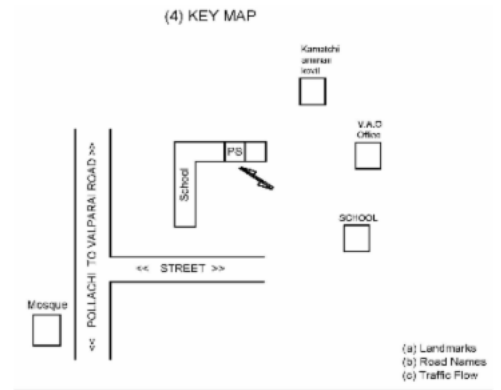

Google Map View

Polling Station Building Front View

Polling Station Front View

Cad View

Key MAP View

1 பெயர் : அழகன் தந்தையின் பெயர்: ராமு வீட்டு எண் : 1 வயது : 55 பாலினம் : ஆண்	ZWY2051696 Photo is available	2 பெயர் : சுஜாதா கணவர் பெயர்: ராமு வீட்டு எண் : 1 1 வயது : 44 பாலினம் : பெண்	ZWY2028645 Photo is available	3 பெயர் : செல்வி கணவர் பெயர்: பாலகிருஷ்ணன் வீட்டு எண் : 4/76 வயது : 39 பாலினம் : பெண்	ZWY1821586 Photo is available
4 பெயர் : கருப்புசாமி - தந்தையின் பெயர்: நாச்சிமுத்து - வீட்டு எண் : 8/50 வயது : 37 பாலினம் : ஆண்	WTS0495622 Photo is available	5 பெயர் : பாசில் உசேன் தந்தையின் பெயர்: ஜாகீர் உசேன் வீட்டு எண் : 9/2 வயது : 26 பாலினம் : ஆண்	ZWY1823764 Photo is available	6 பெயர் : தங்கம் - கணவர் பெயர்: சாமிநாதன் - வீட்டு எண் : 10 வயது : 71 பாலினம் : பெண்	ZWY0817354 Photo is available
7 பெயர் : ராமேஷ் - தந்தையின் பெயர்: சாமிநாதன் - வீட்டு எண் : 10 வயது : 42 பாலினம் : ஆண்	ZWY0817370 Photo is available	8 பெயர் : கவாஸ்கர் - தந்தையின் பெயர்: தேவராஜ் - வீட்டு எண் : 10 வயது : 41 பாலினம் : ஆண்	GHN3309929 Photo is available	9 பெயர் : ராஜேஷ் - தந்தையின் பெயர்: சாமிநாதன் - வீட்டு எண் : 10 வயது : 39 பாலினம் : ஆண்	ZWY0817378 Photo is available
10 பெயர் : பிந்து கணவர் பெயர்: ரமேஷ் வீட்டு எண் : 10 வயது : 39 பாலினம் : பெண்	ZWY1808724 Photo is available	11 பெயர் : சுகன்யா - தந்தையின் பெயர்: கனகராஜ் - வீட்டு எண் : 10-2 வயது : 31 பாலினம் : பெண்	ZWY0592121 Photo is available	12 பெயர் : வர்க்கீஸ் - தந்தையின் பெயர்: தாமஸ் - வீட்டு எண் : 10-7 வயது : 66 பாலினம் : ஆண்	ZWY0056721 Photo is available
13 பெயர் : ரஞ்சித் குமார் - தந்தையின் பெயர்: பாலசுப்பிரமணியனம் - வீட்டு எண் : 10-10 வயது : 34 பாலினம் : ஆண்	ZWY0592147 Photo is available	14 பெயர் : சங்கீதா - தந்தையின் பெயர்: பாலசுப்பிரமணியனம் - வீட்டு எண் : 10-10 வயது : 31 பாலினம் : பெண்	ZWY0592154 Photo is available	15 பெயர் : சிராஜுதீன் தந்தையின் பெயர்: அப்துல் காதர் வீட்டு எண் : 10/11 வயது : 65 பாலினம் : ஆண்	ZWY1827179 Photo is available
16 பெயர் : சங்கீதா - தாயின் பெயர்: நடராஜன் - வீட்டு எண் : 10-15 வயது : 37 பாலினம் : பெண்	ZWY0592162 Photo is available	17 பெயர் : சங்கர் - தந்தையின் பெயர்: நடராஜன் - வீட்டு எண் : 10-15 வயது : 30 பாலினம் : ஆண்	ZWY0592170 Photo is available	18 பெயர் : விஜயகுமார் - தந்தையின் பெயர்: ராஜேந்திரன் - வீட்டு எண் : 10-49 வயது : 31 பாலினம் : ஆண்	ZWY0592220 Photo is available
19 பெயர் : திருசெல்வம் - தந்தையின் பெயர்: முத்துலிங்கம் - வீட்டு எண் : 10-53 வயது : 53 பாலினம் : ஆண்	ZWY0971853 Photo is available	20 பெயர் : செல்வம்மாள் - கணவர் பெயர்: மயில்சாமி - வீட்டு எண் : 10-56 வயது : 83 பாலினம் : பெண்	ZWY0592238 Photo is available	21 பெயர் : மயில்சாமி - தந்தையின் பெயர்: ஆருமுககவுண்டர் - வீட்டு எண் : 10-56 வயது : 81 பாலினம் : ஆண்	ZWY0592246 Photo is available
22 பெயர் : ரவி - தந்தையின் பெயர்: நடராஜன் - வீட்டு எண் : 10-56 வயது : 30 பாலினம் : ஆண்	ZWY0592253 Photo is available	23 பெயர் : மாரிமுத்து தந்தையின் பெயர்: ரவிசந்தரன் வீட்டு எண் : 10/80 வயது : 21 பாலினம் : ஆண்	ZWY2084846 Photo is available	24 பெயர் : சாலிக் - தந்தையின் பெயர்: யூசுப் - வீட்டு எண் : 10-81 வயது : 47 பாலினம் : ஆண்	GHN1845585 Photo is available
25 பெயர் : அப்துல் ரகீம் - தந்தையின் பெயர்: யூசுப் - வீட்டு எண் : 10-81A வயது : 52 பாலினம் : ஆண்	GHN0944116 Photo is available	26 பெயர் : துரை - தந்தையின் பெயர்: ஆறுமுகம் - வீட்டு எண் : 10-81B வயது : 59 பாலினம் : ஆண்	GHN3309838 Photo is available	27 பெயர் : வளர்மதி - கணவர் பெயர்: துரை - வீட்டு எண் : 10-81B வயது : 54 பாலினம் : பெண்	GHN3309846 Photo is available
28 பெயர் : முருகேசன் - தந்தையின் பெயர்: மகாராஜா - வீட்டு எண் : 10-132 வயது : 33 பாலினம் : ஆண்	ZWY0592295 Photo is available	29 பெயர் : மருதமுத்து - தந்தையின் பெயர்: சுப்பிரமணியன் - வீட்டு எண் : 10-169 வயது : 32 பாலினம் : ஆண்	ZWY0592303 Photo is available	30 பெயர் : நவிதா - தந்தையின் பெயர்: சாகித் - வீட்டு எண் : 10-179 வயது : 30 பாலினம் : பெண்	ZWY0592311 Photo is available