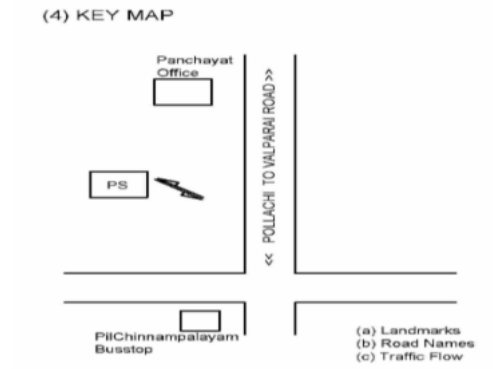

Google Map View

Polling Station Building Front View

Polling Station Front View

Cad View

Key MAP View

சட்டமன்றத் தொகுதியின் எண் மற்றும் பெயர் : 124-வால்பாறை
பிரிவு எண் மற்றும் பெயர் 1-பிஸ்சின்னாம்பாளையம் கிழக்கு வார்டு எண் 1