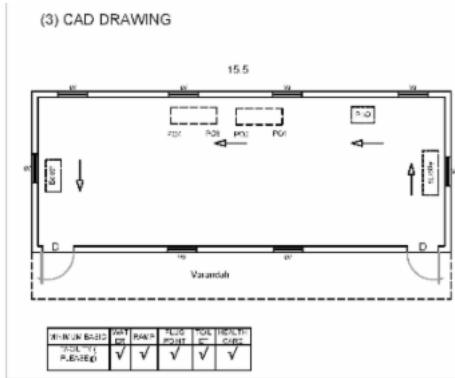

Google Map View

Polling Station Building Front View

Polling Station Front View

Cad View

Key MAP View

சட்டமன்றத் தொகுதியின் எண் மற்றும் பெயர் : 124-வால்பாறை
பிரிவு எண் மற்றும் பெயர் 1-பிஸ்சின்னாம்பாளையம் கிழக்கு வார்டு எண் 1