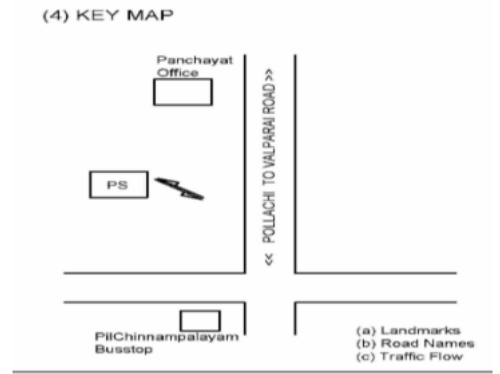

Google Map View

Polling Station Building Front View

Polling Station Front View

Cad View

Key MAP View

1 பெயர் : பாபு - தந்தையின் பெயர்: தங்கமுத்து - வீட்டு எண் : 1 வயது : 56 பாலினம் : ஆண் Photo is available	ZWY1704550	2 பெயர் : லட்சுமி - கணவர் பெயர்: திருமூர்த்தி - வீட்டு எண் : 1 வயது : 49 பாலினம் : பெண் Photo is available	ZWY0678318	3 பெயர் : மாரியம்மாள் - கணவர் பெயர்: குமார் - வீட்டு எண் : 1 வயது : 40 பாலினம் : பெண் Photo is available	ZWY0678326
4 பெயர் : காளிமுத்து - தந்தையின் பெயர்: சின்னராமன் - வீட்டு எண் : 1 வயது : 37 பாலினம் : ஆண் Photo is available	ZWY1921485	5 பெயர் : சாவித்திரி - கணவர் பெயர்: அருண் குமார் - வீட்டு எண் : 1 வயது : 35 பாலினம் : பெண் Photo is available	ZWY0678383	6 பெயர் : சுரேஷ்குமார் - தந்தையின் பெயர்: குப்புசாமி - வீட்டு எண் : 1 வயது : 33 பாலினம் : ஆண் Photo is available	ZWY1929405
7 பெயர் : ராஜேஷ்குமார் - தந்தையின் பெயர்: சார்லஸ் - வீட்டு எண் : 1 வயது : 33 பாலினம் : ஆண் Photo is available	ZWY0972885	8 பெயர் : ஜெபஸ்டா - கணவர் பெயர்: காடவின் - வீட்டு எண் : 1 வயது : 30 பாலினம் : பெண் Photo is available	ZWY1922343	9 பெயர் : அனிதா கணவர் பெயர்: கருப்புசாமி வீட்டு எண் : 1/24 வயது : 23 பாலினம் : பெண் Photo is available	ZWY1844323
10 பெயர் : சண்முகம் இதரர் பெயர்: ஆறுமுகம் வீட்டு எண் : 1/36 வயது : 22 பாலினம் : ஆண் Photo is available	ZWY2068880	11 பெயர் : ரமேஷ் தந்தையின் பெயர்: ராஜ் வீட்டு எண் : 1/47 ஏ வயது : 47 பாலினம் : ஆண் Photo is available	ZWY2029833	12 பெயர் : வனிதாமணி கணவர் பெயர்: ரமேஷ் வீட்டு எண் : 1/47 ஏ வயது : 36 பாலினம் : பெண் Photo is available	ZWY2029841
13 பெயர் : மாராத்தாள் - தந்தையின் பெயர்: நாச்சிமுத்து - வீட்டு எண் : 1-50 வயது : 77 பாலினம் : பெண் Photo is available	ZWY1704956	14 பெயர் : கருப்புசாமி - தந்தையின் பெயர்: நாச்சிமுத்து - வீட்டு எண் : 1-50 வயது : 41 பாலினம் : ஆண் Photo is available	GHN1719509	15 பெயர் : பூவாணன் தந்தையின் பெயர்: ஸ்ரீனிவாசன் வீட்டு எண் : 1-52 வயது : 29 பாலினம் : ஆண் Photo is available	ZWY1099498
16 பெயர் : சிதம்பரம் - தந்தையின் பெயர்: முத்தன் - வீட்டு எண் : 1-92 வயது : 59 பாலினம் : ஆண் Photo is available	ZWY1099548	17 பெயர் : ஜினியலட்சுமி கணவர் பெயர்: கந்தசாமி வீட்டு எண் : 1/113 வயது : 71 பாலினம் : பெண் Photo is available	ZWY2136505	18 பெயர் : சக்திவேல் தந்தையின் பெயர்: வீரன் வீட்டு எண் : 1/120 வயது : 20 பாலினம் : ஆண் Photo is available	ZWY2077501
19 பெயர் : அகல்யா தந்தையின் பெயர்: ஆறுமுகம் வீட்டு எண் : 1/121 வயது : 20 பாலினம் : பெண் Photo is available	ZWY2068583	20 பெயர் : ஜான்சி டயானா கணவர் பெயர்: கோயில்ராஜ் வீட்டு எண் : 1-131 வயது : 35 பாலினம் : பெண் Photo is available	ZWY1197649	21 பெயர் : சதீஸ்குமார் - தந்தையின் பெயர்: ஆறுச்சாமி - வீட்டு எண் : 1-138 வயது : 41 பாலினம் : ஆண் Photo is available	GHN1719442
22 பெயர் : ஜான்சிராணி - தந்தையின் பெயர்: ஜெபராஜ் - வீட்டு எண் : 1-152 வயது : 28 பாலினம் : பெண் Photo is available	ZWY0973024	23 பெயர் : செண்பகம் இதரர் பெயர்: காளியப்பன் வீட்டு எண் : 1/172 வயது : 41 பாலினம் : பெண் Photo is available	ZWY2068609	24 பெயர் : கன்னியப்பன் - தந்தையின் பெயர்: ராமசாமி - வீட்டு எண் : 1-174 வயது : 48 பாலினம் : ஆண் Photo is available	GHN1129113
25 பெயர் : மல்லிகாள் - கணவர் பெயர்: கன்னியப்பன் - வீட்டு எண் : 1-174 வயது : 46 பாலினம் : பெண் Photo is available	GHN1129121	26 பெயர் : முருகன் - தந்தையின் பெயர்: ராமசாமி - வீட்டு எண் : 1-174 வயது : 46 பாலினம் : ஆண் Photo is available	GHN1069780	27 பெயர் : செல்வி - கணவர் பெயர்: முருகன் - வீட்டு எண் : 1-174 வயது : 44 பாலினம் : பெண் Photo is available	GHN1069798
28 பெயர் : ஜீவானந்தன் தந்தையின் பெயர்: கன்னியப்பன் வீட்டு எண் : 1/174 வயது : 25 பாலினம் : ஆண் Photo is available	ZWY1208537	29 பெயர் : கண்ணன் தந்தையின் பெயர்: கன்னியப்பன் வீட்டு எண் : 1/174 வயது : 22 பாலினம் : ஆண் Photo is available	ZWY2105237	30 பெயர் : நவீன்குமார் தந்தையின் பெயர்: முருகன் வீட்டு எண் : 1/174 வயது : 21 பாலினம் : ஆண் Photo is available	ZWY2137115