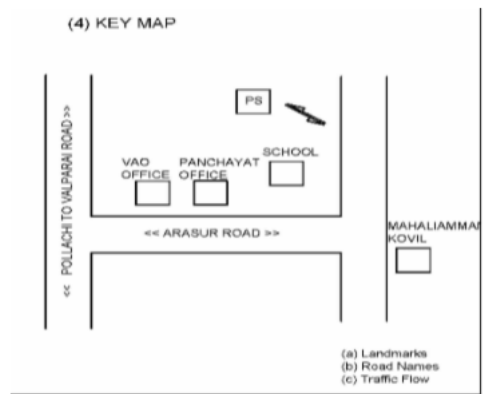

3. வாக்குச் சாவடியின் விவரங்கள்

வாக்குச் சாவடியின் எண் மற்றும் பெயர் : 59 - ஊராட்சி ஒன்றிய நடுநிலைப்பள்ளி, கரியாஞ்செட்டிபாளையம்-642123	வாக்குச் சாவடியின் வகைப்பாடு (ஆண்/பெண்/பொது)	
வாக்குச் சாவடியின் முகவரி : ஊராட்சி ஒன்றிய நடுநிலைப்பள்ளி ,தெற்கு பார்த்த தாரசு கட்டிடம் ,கரியாஞ்செட்டிபாளையம்-642123	துணை வாக்குச் சாவடிகளின் எண்ணிக்கை :	0

Google Map View

Polling Station Building Front View

Polling Station Front View

Cad View

Key MAP View

(3) CAD DRAWING

SR	VL	M	BASIC	DATE	SCALE	FILED	TITLE	PROJECT
1								

(4) KEY MAP