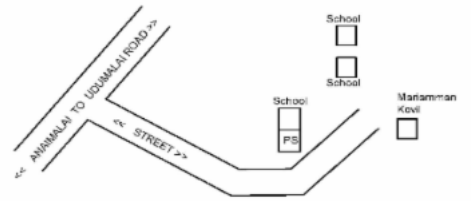

Polling Station Front View

Cad View

Key MAP View

(3) CAD DRAWING

MINIMUM BASIC FACILITY (PLEASE)	WATER	RAMP	PLUMB	TOILET	HEALTHY
	✓	✓	✓	✓	✓

(4) KEY MAP

(a) Landmarks
(b) Road Names
(c) Traffic Flow

1 பெயர் : சாமிநாதன் - தந்தையின் பெயர்: முருகன் - வீட்டு எண் : 1 வயது : 50 பாலினம் : ஆண் Photo is available	ZWY0254870	2 பெயர் : வஞ்சிநாயகம் கணவர் பெயர்: கனகராஜ் - வீட்டு எண் : 1 வயது : 40 பாலினம் : பெண் Photo is available	ZWY0976241	3 பெயர் : செந்தமிழ் கற்பகம் - கணவர் பெயர்: மதி - வீட்டு எண் : 1 வயது : 37 பாலினம் : பெண் Photo is available	ZWY0976258
4 பெயர் : தனபாக்கியம் - கணவர் பெயர்: சக்திவேல் - வீட்டு எண் : 1 வயது : 34 பாலினம் : பெண் Photo is available	ZWY0976209	5 பெயர் : பரணிக்ஞமார் - தந்தையின் பெயர்: முருகானந்தம் - வீட்டு எண் : 1 வயது : 30 பாலினம் : ஆண் Photo is available	ZWY1925536	6 பெயர் : ஜெகதீஸ் குமார் - தந்தையின் பெயர்: வேலுச்சாமி - வீட்டு எண் : 1 வயது : 28 பாலினம் : ஆண் Photo is available	ZWY1101906
7 பெயர் : தங்கவேல் - தந்தையின் பெயர்: இராமசாமி - வீட்டு எண் : 1-1 வயது : 80 பாலினம் : ஆண் Photo is available	LTM1155233	8 பெயர் : ஈஸ்வரன் - தந்தையின் பெயர்: குப்புமுத்து - வீட்டு எண் : 1-2 வயது : 57 பாலினம் : ஆண் Photo is available	LTM1155662	9 பெயர் : செல்வக்குமார் - தந்தையின் பெயர்: குப்புமுத்து - வீட்டு எண் : 1-2 வயது : 55 பாலினம் : ஆண் Photo is available	LTM1158047
10 பெயர் : பூங்கொடி - கணவர் பெயர்: ஈஸ்வரன் - வீட்டு எண் : 1-2 வயது : 50 பாலினம் : பெண் Photo is available	LTM3778073	11 பெயர் : சாந்தி - கணவர் பெயர்: பாலசுப்பரமணியன் - வீட்டு எண் : 1-2A வயது : 46 பாலினம் : பெண் Photo is available	LTM3778495	12 பெயர் : சுப்பாத்தாள் - கணவர் பெயர்: வேலுச்சாமி - வீட்டு எண் : 1-3 வயது : 75 பாலினம் : பெண் Photo is available	ZWY1361039
13 பெயர் : காளிமுத்துகுமார் - தந்தையின் பெயர்: வேலுச்சாமி - வீட்டு எண் : 1-3 வயது : 49 பாலினம் : ஆண் Photo is available	LTM1159524	14 பெயர் : செல்வநாயகம் - கணவர் பெயர்: நடராசு - வீட்டு எண் : 1-4 வயது : 54 பாலினம் : பெண் Photo is available	ZWY0132910	15 பெயர் : கன்னிஞ்சி - தந்தையின் பெயர்: சுப்பிரமணியன் - வீட்டு எண் : 1-4 வயது : 36 பாலினம் : பெண் Photo is available	ZWY0254854
16 பெயர் : பழனியப்பகவுண்டர் - தந்தையின் பெயர்: குப்பாண்டக்கவுண்டர் - வீட்டு எண் : 1-5 வயது : 80 பாலினம் : ஆண் Photo is available	LTM1156199	17 பெயர் : காளியம்மாள் - கணவர் பெயர்: பழனியப்பன் - வீட்டு எண் : 1-5 வயது : 75 பாலினம் : பெண் Photo is available	LTM1158088	18 பெயர் : ஞானசுவந்தரி - கணவர் பெயர்: தங்கவேல் - வீட்டு எண் : 1-6 வயது : 70 பாலினம் : பெண் Photo is available	LTM1156215
19 பெயர் : சிவக்குமார் தந்தையின் பெயர்: தங்கவேல் - வீட்டு எண் : 1-6 வயது : 48 பாலினம் : ஆண் Photo is available	LTM1155381	20 பெயர் : அமராவதி - கணவர் பெயர்: சுப்பிரமணி - வீட்டு எண் : 1-7E வயது : 47 பாலினம் : பெண் Photo is available	ZWY0504860	21 பெயர் : அமராவதி - தந்தையின் பெயர்: பழனிக்கவுண்டர் - வீட்டு எண் : 1-8 வயது : 55 பாலினம் : பெண் Photo is available	LTM1155860
22 பெயர் : சண்முகவடிவேல் - தந்தையின் பெயர்: காளியப்பன் - வீட்டு எண் : 1-9 வயது : 75 பாலினம் : ஆண் Photo is available	ZWY1361062	23 பெயர் : முத்துலட்சுமி - கணவர் பெயர்: கிட்டுசாமி - வீட்டு எண் : 1-9 வயது : 69 பாலினம் : பெண் Photo is available	ZWY0132928	24 பெயர் : சகுந்தலாதேவி - கணவர் பெயர்: சண்முகவேல் - வீட்டு எண் : 1-9 வயது : 65 பாலினம் : பெண் Photo is available	ZWY1361070
25 பெயர் : பாலமுருகன் - தந்தையின் பெயர்: சண்முகவடிவேல் வீட்டு எண் : 1-9 வயது : 41 பாலினம் : ஆண் Photo is available	LTM3777802	26 பெயர் : கௌசல்யா - தந்தையின் பெயர்: சண்முகவடிவேல் - வீட்டு எண் : 1-9 வயது : 36 பாலினம் : பெண் Photo is available	ZWY0680751	27 பெயர் : தீபா - கணவர் பெயர்: வேலுச்சாமி - வீட்டு எண் : 1/9 ல் வயது : 36 பாலினம் : பெண் Photo is available	WTS0719443
28 பெயர் : தண்டபாணி - தந்தையின் பெயர்: கந்தசாமி - வீட்டு எண் : 1-10 வயது : 66 பாலினம் : ஆண் Photo is available	ZWY1361088	29 பெயர் : சுப்பிரமணியன் - தந்தையின் பெயர்: வெங்கடாசலம் - வீட்டு எண் : 1-10 வயது : 65 பாலினம் : ஆண் Photo is available	LTM1160241	30 பெயர் : மயிலாத்தாள் - கணவர் பெயர்: சுப்பிரமணியன் - வீட்டு எண் : 1-10 வயது : 60 பாலினம் : பெண் Photo is available	LTM1159615