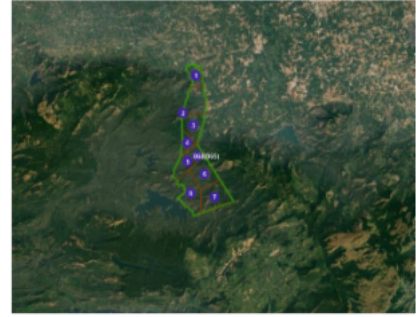

3. வாக்குச் சாவடியின் விவரங்கள்

வாக்குச் சாவடியின் எண் மற்றும் பெயர் : 78 - அரசு பழங்குடியினர் உண்டு உறைவிட நடுநிலைப்பள்ளி, டாப்சிலிப் - 642133 வாக்குச் சாவடியின் முகவரி : அரசு பழங்குடியினர் உண்டு உறைவிட நடுநிலைப்பள்ளி , மத்திய அறை கிழக்கு பார்த்த மெயின் இரும்பு சீட் கட்டிடம் , டாப்சிலிப் - 642133	வாக்குச் சாவடியின் வகைப்பாடு (ஆண்/பெண்/பொது)	
	துணை வாக்குச் சாவடிகளின் எண்ணிக்கை :	0

Google Map View

Polling Station Building Front View

ELEVATION

(3) CAD DRAWING

Polling Station Front View

ELEVATION

(3) CAD DRAWING

Cad View