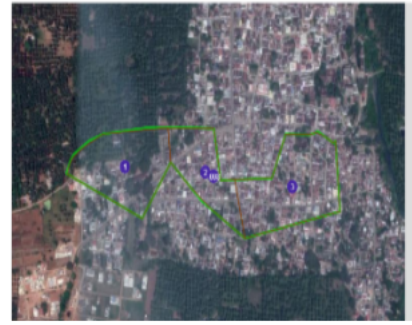

2. பாகத்தின் விவரங்கள் மற்றும் வாக்குச்சாவடிக்கான பரப்பளவு

இந்த பாகத்தில், பாகத்தின் கீழ் வரும் பிரிவின் எண் மற்றும் பெயர்															
1-தென்சங்கம்பாளையம் ரோடு வார்டு எண் 2 2-பள்ளி மெயின் வீதி வார்டு எண் 3 3-பஜனை கோவில் வீதி வார்டு எண் 4 999-வெளிநாட்டு வாக்காளர்	<table style="width: 100%; border-collapse: collapse;"> <tr> <td style="width: 60%;">முக்கிய நகரம்/கிராமம் வார்டு</td> <td style="width: 40%;">: சோமந்துறை</td> </tr> <tr> <td>அஞ்சல் அலுவலகம்</td> <td>: சோமந்துரை</td> </tr> <tr> <td>காவல் நிலையம்</td> <td>: கோட்டூர்</td> </tr> <tr> <td>பஞ்சாயத்து வட்டம்</td> <td>: சோமந்துறை</td> </tr> <tr> <td>கோட்டம்</td> <td>: ஆனைமலை</td> </tr> <tr> <td>மாவட்டம்</td> <td>: பொள்ளாச்சி</td> </tr> <tr> <td>அஞ்சல் குறியீட்டு எண்</td> <td>: கோயம்புத்தூர் : 642134</td> </tr> </table>	முக்கிய நகரம்/கிராமம் வார்டு	: சோமந்துறை	அஞ்சல் அலுவலகம்	: சோமந்துரை	காவல் நிலையம்	: கோட்டூர்	பஞ்சாயத்து வட்டம்	: சோமந்துறை	கோட்டம்	: ஆனைமலை	மாவட்டம்	: பொள்ளாச்சி	அஞ்சல் குறியீட்டு எண்	: கோயம்புத்தூர் : 642134
முக்கிய நகரம்/கிராமம் வார்டு	: சோமந்துறை														
அஞ்சல் அலுவலகம்	: சோமந்துரை														
காவல் நிலையம்	: கோட்டூர்														
பஞ்சாயத்து வட்டம்	: சோமந்துறை														
கோட்டம்	: ஆனைமலை														
மாவட்டம்	: பொள்ளாச்சி														
அஞ்சல் குறியீட்டு எண்	: கோயம்புத்தூர் : 642134														

3. வாக்குச் சாவடியின் விவரங்கள்

வாக்குச் சாவடியின் எண் மற்றும் பெயர் : 8 - ஊராட்சி ஒன்றிய துவக்கப்பள்ளி, சோமந்துறை -642134 வாக்குச் சாவடியின் முகவரி : ஊராட்சி ஒன்றிய துவக்கப்பள்ளி ,கிழக்கு பார்த்த மேற்கு புற கூடுதல் தெற்கு கட்டிடம் ,சோமந்துறை - 642134	வாக்குச் சாவடியின் வகைப்பாடு (ஆண்/பெண்/பொது)	
	துணை வாக்குச் சாவடிகளின் எண்ணிக்கை :	0

Google Map View

Polling Station Building Front View

Polling Station Front View

(2) Actual Photograph

Cad View

Key MAP View

சட்டமன்றத் தொகுதியின் எண் மற்றும் பெயர் : 124-வால்பாறை
பிரிவு எண் மற்றும் பெயர் 1-தென்சங்கம்பாளையம் ரோடு வார்டு எண் 2