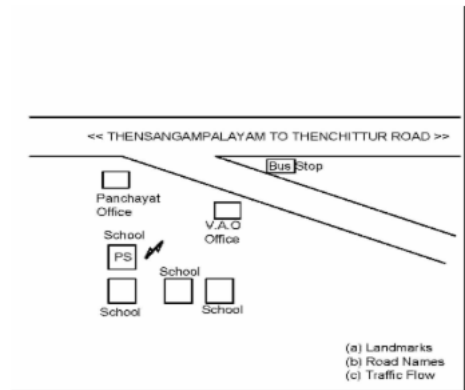

Google Map View

Polling Station Building Front View

Polling Station Front View

(2) Actual Photograph

Cad View

Key MAP View

சட்டமன்றத் தொகுதியின் எண் மற்றும் பெயர் : 124-வால்பாறை
பிரிவு எண் மற்றும் பெயர் 1-தென்சங்கம்பாளையம் ரோடு வார்டு எண் 2