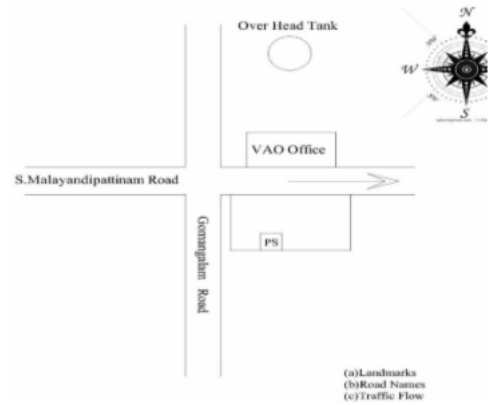

Key MAP View