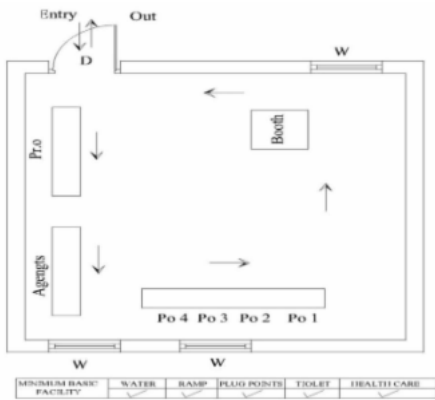

Google Map View

Polling Station Building Front View

Polling Station Front View

Cad View

Key MAP View

1 பெயர் : முருகன் - தந்தையின் பெயர்: சக்கரையான் - வீட்டு எண் : 1-4-11 வயது : 43 பாலினம் : ஆண்	YII1164276 Photo is available	S 2 பெயர் : சசி - கணவர் பெயர்: மகேஷ் - வீட்டு எண் : 1-4-11 வயது : 46 பாலினம் : பெண்	YII0314971 Photo is available	3 பெயர் : சங்கீதா கணவர் பெயர்: மாயவன் வீட்டு எண் : 1/4-28 வயது : 22 பாலினம் : பெண்	YII2444750 Photo is available
4 பெயர் : சாய்குமார் ர தந்தையின் பெயர்: ரங்கநாதன் பி வீட்டு எண் : 1/4 - 43 வயது : 20 பாலினம் : ஆண்	YII2314946 Photo is available	5 பெயர் : கனகராசு - தந்தையின் பெயர்: சண்முகவேலு - வீட்டு எண் : 1-112 வயது : 41 பாலினம் : ஆண்	LTM3347358 Photo is available	S 6 பெயர் : பா வர்ஷினி தந்தையின் பெயர்: யாஸ்தண்டபாணி வீட்டு எண் : 1/154 வயது : 19 பாலினம் : பெண்	YII2376820 Photo is available
7 பெயர் : கருணாம்பிகா - கணவர் பெயர்: மோகன்ராஜ் - வீட்டு எண் : 2-19 வயது : 39 பாலினம் : பெண்	YII0041186 Photo is available	8 பெயர் : பழனியம்மாள் - கணவர் பெயர்: காளியப்பன் - வீட்டு எண் : 2-49 வயது : 77 பாலினம் : பெண்	YII0041129 Photo is available	9 பெயர் : காவியா வெ தந்தையின் பெயர்: வெள்ளிகிரி வீட்டு எண் : 2/54 வயது : 20 பாலினம் : பெண்	YII2462703 Photo is available
10 பெயர் : நாட்ராயசாமி - தந்தையின் பெயர்: கண்ணய்யன் - வீட்டு எண் : 2-73 வயது : 44 பாலினம் : ஆண்	YII0041202 Photo is available	11 பெயர் : உமாமகேஸ்வரி - கணவர் பெயர்: நாட்ராயசாமி - வீட்டு எண் : 2-73 வயது : 36 பாலினம் : பெண்	YII0486951 Photo is available	12 பெயர் : பிராங்கிலின் தீபக் ர தந்தையின் பெயர்: ரவி வீட்டு எண் : 2/80 வயது : 28 பாலினம் : ஆண்	YII2375814 Photo is available
13 பெயர் : சாம்ருதி க தந்தையின் பெயர்: கனகராஜன் பொ வீட்டு எண் : 2/135-1 வயது : 19 பாலினம் : பெண்	YII2453470 Photo is available	14 பெயர் : பாப்பாத்தி - கணவர் பெயர்: சக்கரையான் - வீட்டு எண் : 3 வயது : 48 பாலினம் : பெண்	YII0521443 Photo is available	15 பெயர் : ராஜேஸ் குமார் - தந்தையின் பெயர்: சதாசிவம் - வீட்டு எண் : 3 வயது : 41 பாலினம் : ஆண்	YII0156067 Photo is available
16 பெயர் : மலைமகள் - தந்தையின் பெயர்: மலையப்பன் - வீட்டு எண் : 3 வயது : 32 பாலினம் : பெண்	YII0716704 Photo is available	17 பெயர் : சிவராஜ்கவுண்டர் - தந்தையின் பெயர்: பழனிக்கவுண்டர் - வீட்டு எண் : 3-2 வயது : 77 பாலினம் : ஆண்	YII1538297 Photo is available	18 பெயர் : கனகராஜ் - தந்தையின் பெயர்: பழனிக்கவுண்டர் - வீட்டு எண் : 3-2 வயது : 71 பாலினம் : ஆண்	YII1538305 Photo is available
19 பெயர் : சம்பூரணம் - கணவர் பெயர்: கனகராஜ் - வீட்டு எண் : 3-2 வயது : 65 பாலினம் : பெண்	LTM3348414 Photo is available	20 பெயர் : ரஞ்சிதம் - கணவர் பெயர்: சிவராஜ்கவுண்டர் - வீட்டு எண் : 3-2 வயது : 62 பாலினம் : பெண்	YII1538313 Photo is available	21 பெயர் : கன்னியம்மாள் - கணவர் பெயர்: சொக்கலிங்கம் - வீட்டு எண் : 3-3 வயது : 76 பாலினம் : பெண்	YII1538321 Photo is available
22 பெயர் : கவிதா - கணவர் பெயர்: சுந்தர்ராஜ் - வீட்டு எண் : 3-3 வயது : 45 பாலினம் : பெண்	YII1538347 Photo is available	23 பெயர் : பிரியாங்கா தந்தையின் பெயர்: சுந்தராசு வீட்டு எண் : 3/3 வயது : 27 பாலினம் : பெண்	YII1363910 Photo is available	24 பெயர் : கலைச்செல்வி - கணவர் பெயர்: பழனிசாமி - வீட்டு எண் : 3-4A வயது : 43 பாலினம் : பெண்	LTM3348471 Photo is available
25 பெயர் : தவமணி - கணவர் பெயர்: எஸ் கே கனகராசு - வீட்டு எண் : 3-5 வயது : 65 பாலினம் : பெண்	YII1538354 Photo is available	26 பெயர் : சசிக்குமார் - தந்தையின் பெயர்: கனகராஜ் - வீட்டு எண் : 3-5 வயது : 47 பாலினம் : ஆண்	YII1342104 Photo is available	27 பெயர் : தாரணி - கணவர் பெயர்: சசிக்குமார் - வீட்டு எண் : 3-5 வயது : 39 பாலினம் : பெண்	YII0314781 Photo is available
28 பெயர் : மௌனசாமிக்கவுண்டர் - தந்தையின் பெயர்: கந்தசாமிக்கவுண்டர் - வீட்டு எண் : 3-6 வயது : 82 பாலினம் : ஆண்	LTM1060953 Photo is available	29 பெயர் : ஏகாநந்தன் - தந்தையின் பெயர்: மௌனசாமி - வீட்டு எண் : 3-6 வயது : 58 பாலினம் : ஆண்	YII0041285 Photo is available	30 பெயர் : யோகனந்தன் தந்தையின் பெயர்: மௌனராஜ் வீட்டு எண் : 3/6 வயது : 57 பாலினம் : ஆண்	YII2142842 Photo is available