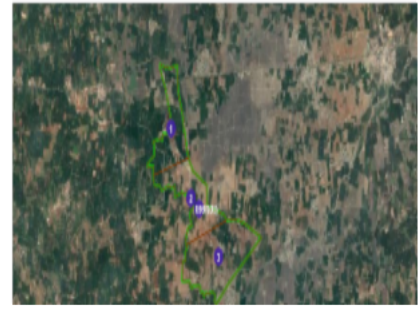

Google Map View