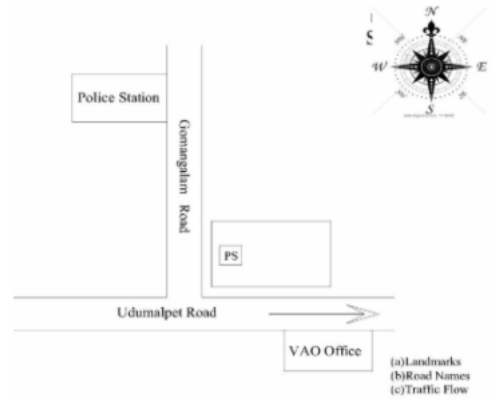

Key MAP View