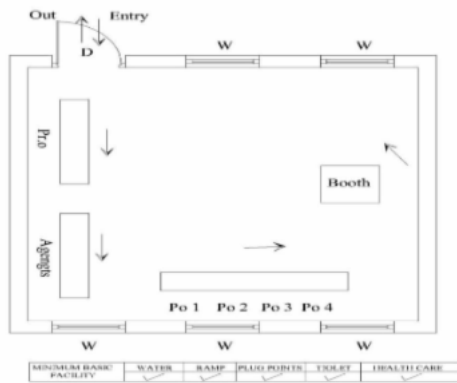

Google Map View

Polling Station Building Front View

Polling Station Front View

Cad View

Key MAP View

1 பெயர் : ருக்குமணி - கணவர் பெயர்: பரமசிவம் - வீட்டு எண் : 1 வயது : 52 பாலினம் : பெண் Photo is available YII0911768	2 பெயர் : சூர்யா - தந்தையின் பெயர்: கிருஷ்ணன் - வீட்டு எண் : 1 வயது : 28 பாலினம் : பெண் Photo is available YII1253038	3 பெயர் : கிருபா - கணவர் பெயர்: மலையப்பன் - வீட்டு எண் : 1-3 வயது : 29 பாலினம் : பெண் Photo is available YII1040047
4 பெயர் : சிவகணேசன் தந்தையின் பெயர்: தங்கவேல் வீட்டு எண் : 2/14 வயது : 25 பாலினம் : ஆண் Photo is available YII2071868	5 பெயர் : ரமசாமி தந்தையின் பெயர்: ஸுசிப்புராயார வீட்டு எண் : 2/30 வயது : 60 பாலினம் : ஆண் Photo is available YII2142263	6 பெயர் : வேலுமணி கணவர் பெயர்: ரமசாமி வீட்டு எண் : 2/30 வயது : 55 பாலினம் : பெண் Photo is available YII2142206
7 பெயர் : கனிமொழி - கணவர் பெயர்: ரமேஷ் - வீட்டு எண் : 2-30 வயது : 36 பாலினம் : பெண் Photo is available YII1040146	8 பெயர் : சந்திரசேகர் தந்தையின் பெயர்: ரமசாமி வீட்டு எண் : 2/30 வயது : 32 பாலினம் : ஆண் Photo is available YII2142255	9 பெயர் : மீனாச்சி கணவர் பெயர்: சந்திரசேகர் வீட்டு எண் : 2/30 வயது : 30 பாலினம் : பெண் Photo is available YII2142362
10 பெயர் : மாயவன் - தந்தையின் பெயர்: காளிமுத்து - வீட்டு எண் : 2-64 வயது : 36 பாலினம் : ஆண் Photo is available YII0911776	11 பெயர் : நந்தினி - கணவர் பெயர்: பிரேம்குமார் - வீட்டு எண் : 2-64 வயது : 34 பாலினம் : பெண் Photo is available YII0911784	12 பெயர் : பிரேம்குமார் - தந்தையின் பெயர்: காளிமுத்து - வீட்டு எண் : 2-111 வயது : 39 பாலினம் : ஆண் Photo is available YII0573717
13 பெயர் : லலிதா ச தந்தையின் பெயர்: சண்முகம் மு வீட்டு எண் : 2/137 வயது : 20 பாலினம் : பெண் Photo is available YII2375129	14 பெயர் : கருப்புசாமி தந்தையின் பெயர்: ரமசாமி வீட்டு எண் : 2/143 வயது : 25 பாலினம் : ஆண் Photo is available YII2142271	15 பெயர் : செல்லாண்டீஸ்வரி தந்தையின் பெயர்: ரமசாமி வீட்டு எண் : 2/143 வயது : 23 பாலினம் : பெண் Photo is available YII2142339
16 பெயர் : முத்துசாமிகவுண்டர் - தந்தையின் பெயர்: நாச்சிமுத்து - வீட்டு எண் : 3 வயது : 71 பாலினம் : ஆண் Photo is available YII1225705	17 பெயர் : மயிலாத்தான் - கணவர் பெயர்: முதுச்சாமி - வீட்டு எண் : 3 வயது : 69 பாலினம் : பெண் Photo is available YII1225713	18 பெயர் : மாரன் - தந்தையின் பெயர்: காமாட்சி - வீட்டு எண் : 3 வயது : 43 பாலினம் : ஆண் Photo is available YII0975250
19 பெயர் : மணி தந்தையின் பெயர்: குப்புசாமி வீட்டு எண் : 3 வயது : 42 பாலினம் : பெண் Photo is available YII2109825	20 பெயர் : அம்சவேணி - கணவர் பெயர்: மாரன் - வீட்டு எண் : 3 வயது : 41 பாலினம் : பெண் Photo is available YII0975466	21 பெயர் : க கி மணிசங்கர் தந்தையின் பெயர்: கனகராஜ் வீட்டு எண் : 3 வயது : 20 பாலினம் : ஆண் Photo is available YII2372704
22 பெயர் : செல்வராஜ் - தந்தையின் பெயர்: மயில்சாமி - வீட்டு எண் : 3-1 வயது : 43 பாலினம் : ஆண் Photo is available LTM3367182	23 பெயர் : பவித்ரா - தந்தையின் பெயர்: கனகராஜ் - வீட்டு எண் : 3-1 வயது : 28 பாலினம் : பெண் Photo is available YII1253020	24 பெயர் : கார்த்திக்குமார் - தந்தையின் பெயர்: நடராஜ் - வீட்டு எண் : 3-2 வயது : 36 பாலினம் : ஆண் Photo is available YII0573428
25 பெயர் : செல்வக்குமார் - தந்தையின் பெயர்: நடராஜ் - வீட்டு எண் : 3-2 வயது : 32 பாலினம் : ஆண் Photo is available YII0573410	26 பெயர் : கவிதா - கணவர் பெயர்: செந்தில்குமார் - வீட்டு எண் : 3-3 வயது : 45 பாலினம் : பெண் Photo is available YII0911792	27 பெயர் : மகாலட்சுமி - தந்தையின் பெயர்: பாலசுந்தரம் - வீட்டு எண் : 3-3 வயது : 44 பாலினம் : பெண் Photo is available YII0975425
28 பெயர் : ஆறுமுகம் - தந்தையின் பெயர்: கிட்டான் - வீட்டு எண் : 3-3 வயது : 42 பாலினம் : ஆண் Photo is available YII0975409	29 பெயர் : ராம்குமார் - தந்தையின் பெயர்: தங்கவேல் - வீட்டு எண் : 3-3 வயது : 41 பாலினம் : ஆண் Photo is available YII0975458	30 பெயர் : அமிர்தகௌரி - தந்தையின் பெயர்: பாலசுந்தரம் - வீட்டு எண் : 3-3 வயது : 36 பாலினம் : பெண் Photo is available YII0042531