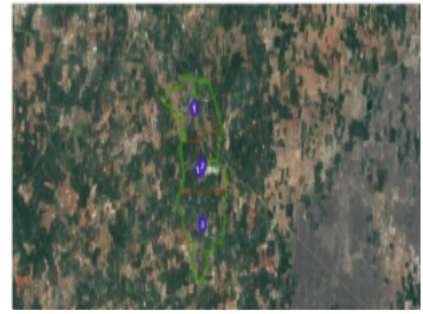

Google Map View