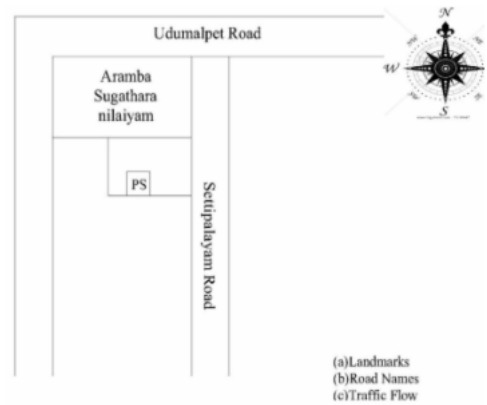

Key MAP View