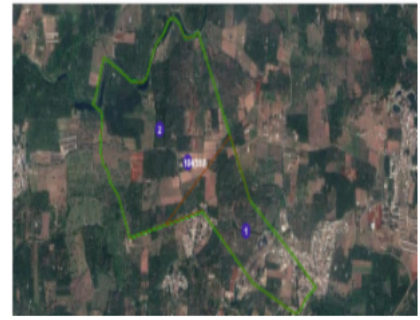

### 3. வாக்குச் சாவடியின் விவரங்கள்

வாக்குச் சாவடியின் எண் மற்றும் பெயர் : 110 - அரசு மேல்நிலைப்பள்ளி, கஞ்சம்பட்டி-642003, தார்ச்சு கட்டிடம் மேற்கு பார்த்த தெற்கு கட்டிடம் வாக்குச் சாவடியின் முகவரி : அரசு மேல்நிலைப்பள்ளி, கஞ்சம்பட்டி-642003, தார்ச்சு கட்டிடம் மேற்கு பார்த்த தெற்கு கட்டிடம்	<b>வாக்குச் சாவடியின் வகைப்பாடு (ஆண்/பெண்/பொது)</b>	பொது
	<b>துணை வாக்குச் சாவடிகளின் எண்ணிக்கை :</b>	0

### 4. வாக்காளர்களின் எண்ணிக்கை

தொடங்கும் வரிசை எண்	முடியும் வரிசை எண்.	நிகர வாக்காளர்களின் எண்ணிக்கை			
		ஆண்	பெண்	மூன்றாம் பாலினம்	மொத்தம்
1	937	451	482	0	933

கையொப்பம்

Nazri Naksha

Google Map View

Polling Station Building Front View