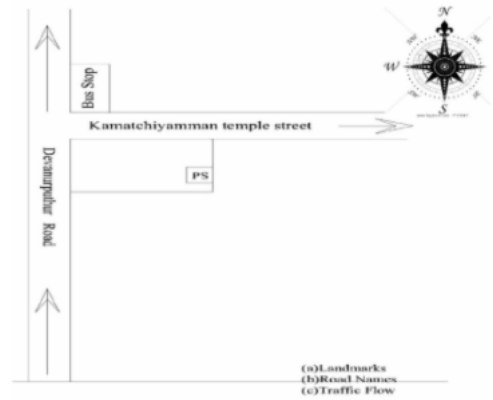

Key MAP View