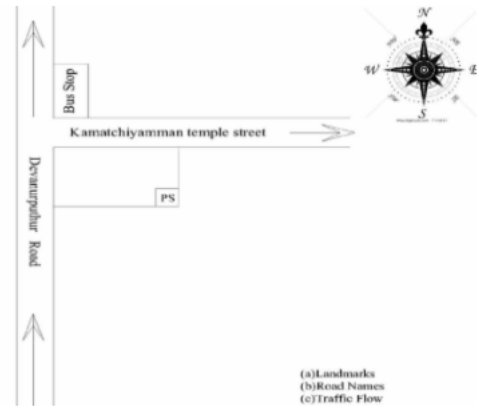

Key MAP View