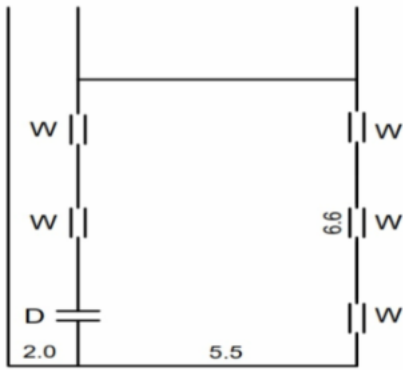

Google Map View

Polling Station Building Front View

Polling Station Front View

Cad View

Key MAP View

1 பெயர் : விமலாதேவி கணவர் பெயர்: ரவிக்குமார் - வீட்டு எண் : 1 வயது : 49 பாலினம் : பெண் Photo is available YII0976605	2 பெயர் : மணிகண்டன் - தந்தையின் பெயர்: நாகராஜ் - வீட்டு எண் : 1 வயது : 39 பாலினம் : ஆண் Photo is available YII0815399	3 பெயர் : சம்பக்குமார் - தாயின் பெயர்: காளியம்மாள் - வீட்டு எண் : 1 வயது : 34 பாலினம் : ஆண் Photo is available YII0319251
4 பெயர் : புவனேஸ்வரி - தந்தையின் பெயர்: காளிமுத்து - வீட்டு எண் : 1 வயது : 31 பாலினம் : பெண் Photo is available YII0815266	5 பெயர் : ரவிக்குமார் - தந்தையின் பெயர்: தங்கவேல்கவுண்டர் - வீட்டு எண் : 1-1 வயது : 62 பாலினம் : ஆண் Photo is available YII1624659	6 பெயர் : சிபிகந்தவேல் தந்தையின் பெயர்: ரவிக்குமார் வீட்டு எண் : 1/1 வயது : 24 பாலினம் : ஆண் Photo is available YII2061604
7 பெயர் : கண்ணன் - தந்தையின் பெயர்: முருகன் - வீட்டு எண் : 1-2 வயது : 48 பாலினம் : ஆண் Photo is available YII0976548	8 பெயர் : கவிதா - கணவர் பெயர்: கண்ணன் - வீட்டு எண் : 1-2 வயது : 41 பாலினம் : பெண் Photo is available YII0976571	9 பெயர் : அருளீஸ்வரன் - தந்தையின் பெயர்: தனபால் - வீட்டு எண் : 1-2 வயது : 33 பாலினம் : ஆண் Photo is available YII0575969
10 பெயர் : ராமகிருஷ்ணன் - தந்தையின் பெயர்: திருமூர்த்தி - வீட்டு எண் : 1-3 வயது : 45 பாலினம் : ஆண் Photo is available LTM3653219	11 பெயர் : பார்வதி - கணவர் பெயர்: பாலகிருஷ்ணன் - வீட்டு எண் : 1-3 வயது : 43 பாலினம் : பெண் Photo is available YII0319426	12 பெயர் : அபிநய தாயின் பெயர்: பார்வதி வீட்டு எண் : 1/3 வயது : 21 பாலினம் : பெண் Photo is available YII2348241
13 பெயர் : மாரிமுத்து - தந்தையின் பெயர்: திருமூர்த்தி - வீட்டு எண் : 1-3-1 வயது : 45 பாலினம் : ஆண் Photo is available YII1102854	14 பெயர் : திருமுருகன் திருமுருகன் தந்தையின் பெயர்: பாலகிருஷ்ணன் பாலகிருஷ்ணன் வீட்டு எண் : 1/3 நட்டுகலபாளையம் வயது : 19 பாலினம் : ஆண் Photo is available YII2463982	15 பெயர் : திருமலைசாமி தந்தையின் பெயர்: ரங்கசாமி வீட்டு எண் : 1/4 வயது : 70 பாலினம் : ஆண் Photo is available YII2366474
16 பெயர் : ராஜேஸ்வரி - கணவர் பெயர்: திருமலைசாமி - வீட்டு எண் : 1-4 வயது : 53 பாலினம் : பெண் Photo is available YII1624683	17 பெயர் : சண்முகசுந்தரம் - தந்தையின் பெயர்: தங்கவேல் - வீட்டு எண் : 1-4 வயது : 50 பாலினம் : ஆண் Photo is available YII1041797	18 பெயர் : சண்முகசுந்தரம் - தந்தையின் பெயர்: வேலுசாமி - வீட்டு எண் : 1-7 வயது : 67 பாலினம் : ஆண் Photo is available YII1624691
19 பெயர் : சுப்புலட்சுமி - கணவர் பெயர்: சண்முகசுந்தரம் - வீட்டு எண் : 1-7 வயது : 60 பாலினம் : பெண் Photo is available YII1624709	20 பெயர் : கலைவாணி - கணவர் பெயர்: நாடுகாளியப்பன் - வீட்டு எண் : 1-7 வயது : 39 பாலினம் : பெண் Photo is available YII0157057	21 பெயர் : அங்கமுத்துகவுண்டர் - தந்தையின் பெயர்: லட்சுமணக்கவுண்டர் - வீட்டு எண் : 1-9 வயது : 72 பாலினம் : ஆண் Photo is available LTM1139187
22 பெயர் : ஈஸ்வரச்சாமி - தந்தையின் பெயர்: அங்கமுத்துகவுண்டர் - வீட்டு எண் : 1-9 வயது : 50 பாலினம் : ஆண் Photo is available YII1624725	23 பெயர் : அங்குச்சாமி - தந்தையின் பெயர்: சுப்பிரமணியன் - வீட்டு எண் : 1-10 வயது : 52 பாலினம் : ஆண் Photo is available YII1624733	24 பெயர் : சேகர் - தந்தையின் பெயர்: அங்குச்சாமி - வீட்டு எண் : 1-10 வயது : 29 பாலினம் : ஆண் Photo is available YII1041813
25 பெயர் : சங்கீதா அ கணவர் பெயர்: கார்த்திக் வீட்டு எண் : 1/10 வயது : 27 பாலினம் : பெண் Photo is available YII1293422	26 பெயர் : ஆனந்தன் - தந்தையின் பெயர்: பொன்னுசாமி - வீட்டு எண் : 1-11 வயது : 65 பாலினம் : ஆண் Photo is available YII1624741	27 பெயர் : ராமாத்தாள் - கணவர் பெயர்: ஆனந்தன் - வீட்டு எண் : 1-11 வயது : 60 பாலினம் : பெண் Photo is available YII1624758
28 பெயர் : நாச்சம்மாள் - கணவர் பெயர்: சுப்பிரமணியம் - வீட்டு எண் : 1-12 வயது : 66 பாலினம் : பெண் Photo is available YII1624766	29 பெயர் : முத்துக்குமார் - தந்தையின் பெயர்: சுப்பிரமணியம் - வீட்டு எண் : 1-12 வயது : 49 பாலினம் : ஆண் Photo is available LTM3652542	30 பெயர் : கலைச்செல்வி - கணவர் பெயர்: முத்துக்குமார் - வீட்டு எண் : 1-12 வயது : 34 பாலினம் : பெண் Photo is available YII0576108