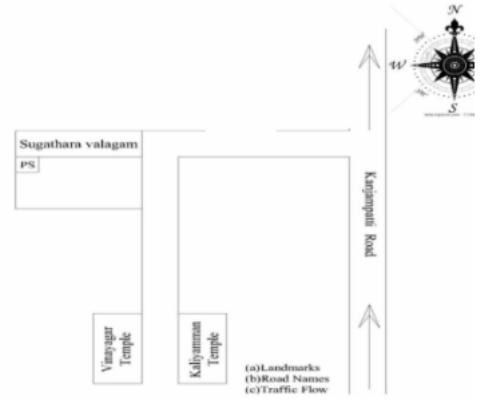

Cad View

Key MAP View