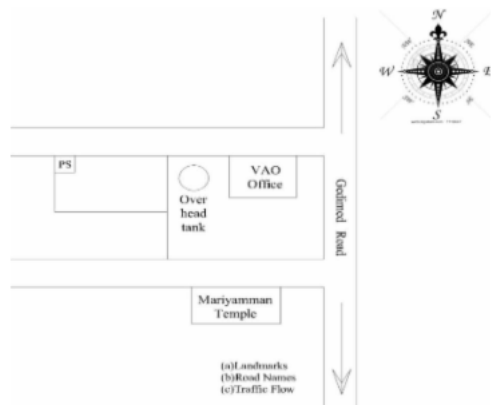

Google Map View

Polling Station Building Front View

Polling Station Front View

Cad View

Key MAP View

1 பெயர் : ராஜசேகரன் - தந்தையின் பெயர்: நவந்தகிருஷ்ணன் - வீட்டு எண் : 1 வயது : 36 பாலினம் : ஆண்	YII0320457 Photo is available	2 பெயர் : கணேசுக்குமார் - தந்தையின் பெயர்: முத்துச்சாமி - வீட்டு எண் : 1 வயது : 32 பாலினம் : ஆண்	YII0912998 Photo is available	3 பெயர் : பத்மாவதி - கணவர் பெயர்: சுந்தரராஜ் - வீட்டு எண் : 1-1 வயது : 65 பாலினம் : பெண்	YII1042118 Photo is available
4 பெயர் : பாலசுப்பிரமணியன் - தந்தையின் பெயர்: சுந்தரராஜ் - வீட்டு எண் : 1-1 வயது : 51 பாலினம் : ஆண்	YII1642735 Photo is available	5 பெயர் : சித்ரா - கணவர் பெயர்: பாலசுப்பிரமணியன் - வீட்டு எண் : 1-1 வயது : 35 பாலினம் : பெண்	YII1042100 Photo is available	6 பெயர் : மணி - கணவர் பெயர்: சாமிநாதன் - வீட்டு எண் : 1-2 வயது : 78 பாலினம் : பெண்	YII1642743 Photo is available
7 பெயர் : ராஜேந்திரன் - தந்தையின் பெயர்: சாமிநாதன் - வீட்டு எண் : 1-2 வயது : 59 பாலினம் : ஆண்	YII1642750 Photo is available	8 பெயர் : மின்மினி தந்தையின் பெயர்: கணேசன் வீட்டு எண் : 1/2 வயது : 24 பாலினம் : பெண்	YII2062818 Photo is available	9 பெயர் : மயிலாத்தாள் - கணவர் பெயர்: திருமலைசாமி - வீட்டு எண் : 1-3 வயது : 82 பாலினம் : பெண்	LTM1140425 Photo is available
10 பெயர் : லட்சுமம்மாள் - கணவர் பெயர்: ராமசாமி - வீட்டு எண் : 1-3 வயது : 80 பாலினம் : பெண்	YII1642768 Photo is available	11 பெயர் : மாராத்தாள் - கணவர் பெயர்: பழனிச்சாமி - வீட்டு எண் : 1/3 வயது : 68 பாலினம் : பெண்	LTM5718820 Photo is available	12 பெயர் : மாசிலாமணி - தந்தையின் பெயர்: திருமலைசாமி - வீட்டு எண் : 1-3 வயது : 61 பாலினம் : பெண்	YII1642776 Photo is available
13 பெயர் : மாசாணியப்பன் - தந்தையின் பெயர்: திருமலைசாமி - வீட்டு எண் : 1-3 வயது : 59 பாலினம் : ஆண்	LTM1140417 Photo is available	14 பெயர் : தனலட்சுமி - கணவர் பெயர்: மணிகண்டன் - வீட்டு எண் : 1-3 வயது : 45 பாலினம் : பெண்	LTM3659422 Photo is available	15 பெயர் : பத்மாவதி - கணவர் பெயர்: கண்ணையன் - வீட்டு எண் : 1-4 வயது : 61 பாலினம் : பெண்	YII1642792 Photo is available
16 பெயர் : சம்பத்தகுமார் - தந்தையின் பெயர்: கண்ணையன் - வீட்டு எண் : 1-4 வயது : 43 பாலினம் : ஆண்	LTM5879721 Photo is available	17 பெயர் : கமலா - கணவர் பெயர்: சம்பத்தகுமார் - வீட்டு எண் : 1-4 வயது : 41 பாலினம் : பெண்	YII0044420 Photo is available	18 பெயர் : தமிழரசி - கணவர் பெயர்: தங்கவேல் - வீட்டு எண் : 1-5 வயது : 55 பாலினம் : பெண்	YII1642818 Photo is available
19 பெயர் : கார்த்திகேயன் - தந்தையின் பெயர்: தங்கவேல் - வீட்டு எண் : 1-5 வயது : 34 பாலினம் : ஆண்	YII0320440 Photo is available	# 20 பெயர் : பாலமுருகன் த தந்தையின் பெயர்: தங்கவேல் - வீட்டு எண் : 1-5 வயது : 32 பாலினம் : ஆண்	YII0577130 Photo is available	21 பெயர் : செயலட்சுமி - கணவர் பெயர்: சுப்பராயலு - வீட்டு எண் : 1-6 வயது : 74 பாலினம் : பெண்	YII1642826 Photo is available
22 பெயர் : ஜானகி - கணவர் பெயர்: சுப்பிரமணியன் - வீட்டு எண் : 1-7 வயது : 65 பாலினம் : பெண்	YII1642834 Photo is available	23 பெயர் : ரத்தினம் - கணவர் பெயர்: சாமிநாதன் - வீட்டு எண் : 1-7 வயது : 55 பாலினம் : பெண்	LTM5579511 Photo is available	24 பெயர் : பவித்ரா தந்தையின் பெயர்: மணிகண்டன் வீட்டு எண் : 1/7 வயது : 23 பாலினம் : பெண்	YII2198778 Photo is available
25 பெயர் : அங்கமுத்து - தந்தையின் பெயர்: திருமலைசாமி - வீட்டு எண் : 1-8 வயது : 66 பாலினம் : ஆண்	YII1642842 Photo is available	26 பெயர் : லட்சுமி - கணவர் பெயர்: அங்கமுத்து - வீட்டு எண் : 1-8 வயது : 62 பாலினம் : பெண்	YII1642859 Photo is available	27 பெயர் : தேவி கணவர் பெயர்: அஜீத்குமார் வீட்டு எண் : 1/8 வயது : 24 பாலினம் : பெண்	YII2134880 Photo is available
28 பெயர் : பரிமளவல்லி - கணவர் பெயர்: வெங்கடாசலம் - வீட்டு எண் : 1-9 வயது : 77 பாலினம் : பெண்	YII1642883 Photo is available	29 பெயர் : குணசேகரன் - தந்தையின் பெயர்: சின்னா - வீட்டு எண் : 1-9 வயது : 57 பாலினம் : ஆண்	YII0044446 Photo is available	30 பெயர் : ஜெயகிருஷ்ணன் - தந்தையின் பெயர்: வெங்கிடாசலம் - வீட்டு எண் : 1-9 வயது : 45 பாலினம் : ஆண்	LTM5700273 Photo is available