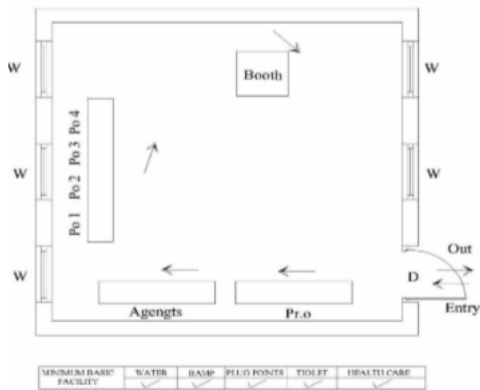

Google Map View

Polling Station Building Front View

Polling Station Front View

Cad View

Key MAP View

1 பெயர் : பிரகாஷ் - தந்தையின் பெயர்: பழனிச்சாமி - வீட்டு எண் : 1-50 வயது : 29 பாலினம் : ஆண் Photo is available	YII1226810	2 பெயர் : திவ்யா வெ தந்தையின் பெயர்: வெங்கடாசலபதி சி வீட்டு எண் : 1/108 வயது : 20 பாலினம் : பெண் Photo is available	YII2387132	3 பெயர் : அருக்காணி ஸக்கராஇயாந் கணவர் பெயர்: சக்கரையான் - வீட்டு எண் : 1/109 வயது : 46 பாலினம் : பெண் Photo is available	KMS2806628
4 பெயர் : கார்த்திக் தந்தையின் பெயர்: கோபால் வீட்டு எண் : 1/121 வயது : 28 பாலினம் : ஆண் Photo is available	YII2035707	5 பெயர் : ராஜன் - தந்தையின் பெயர்: குள்ளன் - வீட்டு எண் : 1-129 வயது : 61 பாலினம் : ஆண் Photo is available	YII0719666	6 பெயர் : மணிகண்டன் - தந்தையின் பெயர்: குள்ளன் - வீட்டு எண் : 1-129 வயது : 49 பாலினம் : ஆண் Photo is available	YII0215137
7 பெயர் : சூர்யா தந்தையின் பெயர்: சசி குமார் வீட்டு எண் : 1/129 வயது : 25 பாலினம் : ஆண் Photo is available	YII1312297	8 பெயர் : சுவாதி தந்தையின் பெயர்: சசிகுமார் வீட்டு எண் : 1/129 வயது : 22 பாலினம் : பெண் Photo is available	YII2355345	9 பெயர் : முருகாத்தான் - கணவர் பெயர்: ராஜகோபால் - வீட்டு எண் : 1-135 வயது : 60 பாலினம் : பெண் Photo is available	YII0719674
10 பெயர் : சசிக் குமார் - தந்தையின் பெயர்: குள்ளன் - வீட்டு எண் : 1-240 வயது : 50 பாலினம் : ஆண் Photo is available	YII1652205	11 பெயர் : தங்கமணி - கணவர் பெயர்: சசிக் குமார் - வீட்டு எண் : 1-240 வயது : 42 பாலினம் : பெண் Photo is available	LTM3658689	12 பெயர் : ஆம்சுவேணி - கணவர் பெயர்: சிவசாமி - வீட்டு எண் : 1-245 வயது : 57 பாலினம் : பெண் Photo is available	YII1652247
13 பெயர் : தேவராஜ் - தந்தையின் பெயர்: கோபால்சாமி - வீட்டு எண் : 1-249 வயது : 70 பாலினம் : ஆண் Photo is available	LTM1221449	14 பெயர் : பரிமளா - கணவர் பெயர்: தேவராஜ் - வீட்டு எண் : 1-249 வயது : 58 பாலினம் : பெண் Photo is available	LTM1221456	15 பெயர் : சதீஷ்குமார் - தந்தையின் பெயர்: தேவராஜ் - வீட்டு எண் : 1-249 வயது : 39 பாலினம் : ஆண் Photo is available	LTM5579818
16 பெயர் : மஞ்சளாதேவி - கணவர் பெயர்: ராமராஜ் - வீட்டு எண் : 1-272 வயது : 35 பாலினம் : பெண் Photo is available	YII0577304	17 பெயர் : சதீஷ்குமார் தந்தையின் பெயர்: வீரமுத்து வீட்டு எண் : 1/383 வயது : 31 பாலினம் : ஆண் Photo is available	YII2214385	18 பெயர் : ராஜேந்திரன் - தந்தையின் பெயர்: கனகராசு - வீட்டு எண் : 2-1-1 வயது : 43 பாலினம் : ஆண் Photo is available	LTM4597555
19 பெயர் : நடராஜ் - தந்தையின் பெயர்: பச்சியப்பன் - வீட்டு எண் : 2-2-1 வயது : 44 பாலினம் : ஆண் Photo is available	LTM3658903	20 பெயர் : செல்வராஜ் - தந்தையின் பெயர்: பச்சியப்பன் - வீட்டு எண் : 2-2-1 வயது : 41 பாலினம் : ஆண் Photo is available	LTM5880026	21 பெயர் : கார்த்திக் - தந்தையின் பெயர்: செல்வராஜ் - வீட்டு எண் : 2-4 வயது : 30 பாலினம் : ஆண் Photo is available	YII0816108
22 பெயர் : மணிகண்டன் தந்தையின் பெயர்: ஈஸ்வரன் வீட்டு எண் : 2/7 வயது : 26 பாலினம் : ஆண் Photo is available	YII2145308	23 பெயர் : பாண்டியம்மாள் கணவர் பெயர்: வேணுகோபால் வீட்டு எண் : 2/13 வயது : 23 பாலினம் : பெண் Photo is available	YII2103752	24 பெயர் : பாபு - தந்தையின் பெயர்: செல்வராசு - வீட்டு எண் : 2-15 வயது : 42 பாலினம் : ஆண் Photo is available	LTM4597431
25 பெயர் : நந்தகுமார் தந்தையின் பெயர்: ஆறுமுகம் வீட்டு எண் : 2/34 வயது : 24 பாலினம் : ஆண் Photo is available	YII2214427	26 பெயர் : நித்யா தந்தையின் பெயர்: கருப்புசாமி வீட்டு எண் : 2/52 வயது : 28 பாலினம் : பெண் Photo is available	YII2214229	27 பெயர் : சுபாஷ் சந்தர் தந்தையின் பெயர்: ஆனந்த சுப்ரமணியன் வீட்டு எண் : 2/80 வயது : 27 பாலினம் : ஆண் Photo is available	YII1282839
28 பெயர் : ரிதீஷ்.சௌ தந்தையின் பெயர்: செளந்தரராஜன் வீட்டு எண் : 2/96ஏ வயது : 24 பாலினம் : ஆண் Photo is available	YII2214468	29 பெயர் : பாலாமணி கணவர் பெயர்: குணசேகரன் வீட்டு எண் : 2/104 வயது : 49 பாலினம் : பெண் Photo is available	YII2199610	30 பெயர் : மகாராஜன் - தந்தையின் பெயர்: செல்வராஜ் - வீட்டு எண் : 2-120 வயது : 42 பாலினம் : ஆண் Photo is available	LTM4598173