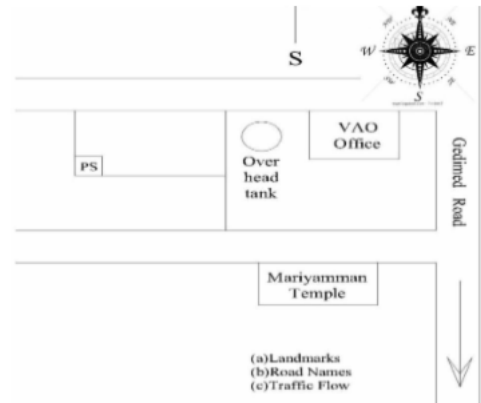

Google Map View

Polling Station Building Front View

Polling Station Front View

Cad View

Key MAP View

1 பெயர் : பிரகாஷ் - தந்தையின் பெயர்: பழனிச்சாமி - வீட்டு எண் : 1-50 வயது : 29 பாலினம் : ஆண் Photo is available	YII1226810	2 பெயர் : திவ்யா வெ தந்தையின் பெயர்: வெங்கடாசலபதி சி வீட்டு எண் : 1/108 வயது : 20 பாலினம் : பெண் Photo is available	YII2387132	3 பெயர் : அருக்காணி ஸக்கராஇயாந் கணவர் பெயர்: சக்கரையான் - வீட்டு எண் : 1/109 வயது : 46 பாலினம் : பெண் Photo is available	KMS2806628
4 பெயர் : கார்த்திக் தந்தையின் பெயர்: கோபால் வீட்டு எண் : 1/121 வயது : 28 பாலினம் : ஆண் Photo is available	YII2035707	5 பெயர் : ராஜன் - தந்தையின் பெயர்: குள்ளன் - வீட்டு எண் : 1-129 வயது : 61 பாலினம் : ஆண் Photo is available	YII0719666	6 பெயர் : மணிகண்டன் - தந்தையின் பெயர்: குள்ளன் - வீட்டு எண் : 1-129 வயது : 49 பாலினம் : ஆண் Photo is available	YII0215137
7 பெயர் : சூர்யா தந்தையின் பெயர்: சசி குமார் வீட்டு எண் : 1/129 வயது : 25 பாலினம் : ஆண் Photo is available	YII1312297	8 பெயர் : சுவாதி தந்தையின் பெயர்: சசிகுமார் வீட்டு எண் : 1/129 வயது : 22 பாலினம் : பெண் Photo is available	YII2355345	9 பெயர் : முருகாத்தான் - கணவர் பெயர்: ராஜகோபால் - வீட்டு எண் : 1-135 வயது : 60 பாலினம் : பெண் Photo is available	YII0719674
10 பெயர் : சசிக் குமார் - தந்தையின் பெயர்: குள்ளன் - வீட்டு எண் : 1-240 வயது : 50 பாலினம் : ஆண் Photo is available	YII1652205	11 பெயர் : தங்கமணி - கணவர் பெயர்: சசிக் குமார் - வீட்டு எண் : 1-240 வயது : 42 பாலினம் : பெண் Photo is available	LTM3658689	12 பெயர் : ஆம்சுவேணி - கணவர் பெயர்: சிவசாமி - வீட்டு எண் : 1-245 வயது : 57 பாலினம் : பெண் Photo is available	YII1652247
13 பெயர் : தேவராஜ் - தந்தையின் பெயர்: கோபால்சாமி - வீட்டு எண் : 1-249 வயது : 70 பாலினம் : ஆண் Photo is available	LTM1221449	14 பெயர் : பரிமளா - கணவர் பெயர்: தேவராஜ் - வீட்டு எண் : 1-249 வயது : 58 பாலினம் : பெண் Photo is available	LTM1221456	15 பெயர் : சதீஷ்குமார் - தந்தையின் பெயர்: தேவராஜ் - வீட்டு எண் : 1-249 வயது : 39 பாலினம் : ஆண் Photo is available	LTM5579818
16 பெயர் : மஞ்சளாதேவி - கணவர் பெயர்: ராமராஜ் - வீட்டு எண் : 1-272 வயது : 35 பாலினம் : பெண் Photo is available	YII0577304	17 பெயர் : சதீஷ்குமார் தந்தையின் பெயர்: வீரமுத்து வீட்டு எண் : 1/383 வயது : 31 பாலினம் : ஆண் Photo is available	YII2214385	18 பெயர் : ராஜேந்திரன் - தந்தையின் பெயர்: கனகராசு - வீட்டு எண் : 2-1-1 வயது : 43 பாலினம் : ஆண் Photo is available	LTM4597555
19 பெயர் : நடராஜ் - தந்தையின் பெயர்: பச்சியப்பன் - வீட்டு எண் : 2-2-1 வயது : 44 பாலினம் : ஆண் Photo is available	LTM3658903	20 பெயர் : செல்வராஜ் - தந்தையின் பெயர்: பச்சியப்பன் - வீட்டு எண் : 2-2-1 வயது : 41 பாலினம் : ஆண் Photo is available	LTM5880026	21 பெயர் : கார்த்திக் - தந்தையின் பெயர்: செல்வராஜ் - வீட்டு எண் : 2-4 வயது : 30 பாலினம் : ஆண் Photo is available	YII0816108
22 பெயர் : மணிகண்டன் தந்தையின் பெயர்: ஈஸ்வரன் வீட்டு எண் : 2/7 வயது : 26 பாலினம் : ஆண் Photo is available	YII2145308	23 பெயர் : பாண்டியம்மாள் கணவர் பெயர்: வேணுகோபால் வீட்டு எண் : 2/13 வயது : 23 பாலினம் : பெண் Photo is available	YII2103752	24 பெயர் : பாபு - தந்தையின் பெயர்: செல்வராசு - வீட்டு எண் : 2-15 வயது : 42 பாலினம் : ஆண் Photo is available	LTM4597431
25 பெயர் : நந்தகுமார் தந்தையின் பெயர்: ஆறுமுகம் வீட்டு எண் : 2/34 வயது : 24 பாலினம் : ஆண் Photo is available	YII2214427	26 பெயர் : நித்யா தந்தையின் பெயர்: கருப்புசாமி வீட்டு எண் : 2/52 வயது : 28 பாலினம் : பெண் Photo is available	YII2214229	27 பெயர் : சுபாஷ் சந்தர் தந்தையின் பெயர்: ஆனந்த சுப்ரமணியன் வீட்டு எண் : 2/80 வயது : 27 பாலினம் : ஆண் Photo is available	YII1282839
28 பெயர் : ரிதீஷ்.சௌ தந்தையின் பெயர்: செளந்தரராஜன் வீட்டு எண் : 2/96ஏ வயது : 24 பாலினம் : ஆண் Photo is available	YII2214468	29 பெயர் : பாலாமணி கணவர் பெயர்: குணசேகரன் வீட்டு எண் : 2/104 வயது : 49 பாலினம் : பெண் Photo is available	YII2199610	30 பெயர் : மகாராஜன் - தந்தையின் பெயர்: செல்வராஜ் - வீட்டு எண் : 2-120 வயது : 42 பாலினம் : ஆண் Photo is available	LTM4598173