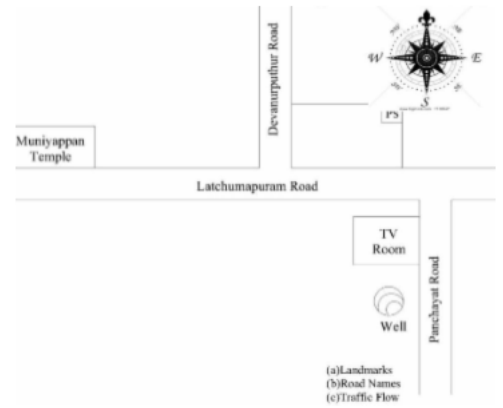

Cad View

Key MAP View