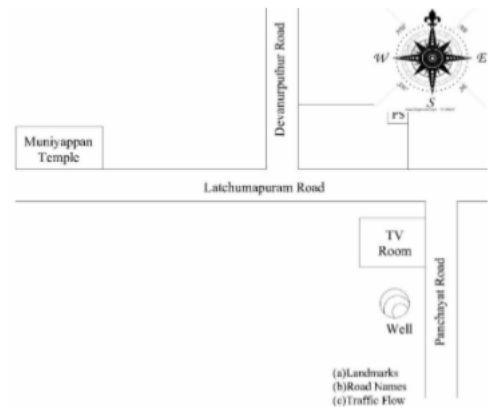

Key MAP View