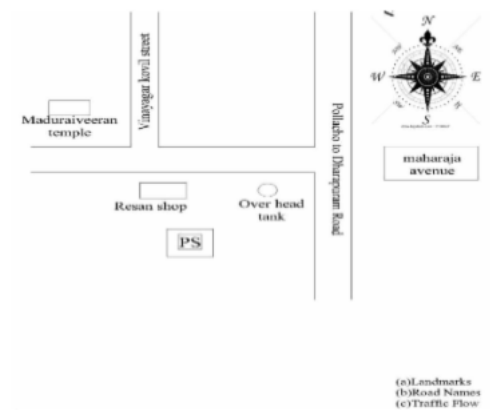

Google Map View

Polling Station Building Front View

Polling Station Front View

Cad View

Key MAP View

1 பெயர் : தாமோதரன் - தந்தையின் பெயர்: இராமசாமி - வீட்டு எண் : 1 வயது : 71 பாலினம் : ஆண் Photo is available YII0321935	2 பெயர் : கலாதேவி - கணவர் பெயர்: தாமோதரன் - வீட்டு எண் : 1 வயது : 61 பாலினம் : பெண் Photo is available YII0321927	3 பெயர் : சந்திரன் - தந்தையின் பெயர்: வெள்ளைச்சாமி - வீட்டு எண் : 1 வயது : 51 பாலினம் : ஆண் Photo is available YII0817189
4 பெயர் : செல்வி - கணவர் பெயர்: சந்திரன் - வீட்டு எண் : 1 வயது : 46 பாலினம் : பெண் Photo is available YII0817197	5 பெயர் : மணியரசு - தந்தையின் பெயர்: முத்துசாமி - வீட்டு எண் : 1E வயது : 61 பாலினம் : ஆண் Photo is available LTM5820311	6 பெயர் : மகேஸ்வரி - கணவர் பெயர்: மணியரசு - வீட்டு எண் : 1E வயது : 49 பாலினம் : பெண் Photo is available LTM5820329
7 பெயர் : மகேஷ்வரி - கணவர் பெயர்: காளிமுத்து - வீட்டு எண் : 2-178 வயது : 36 பாலினம் : பெண் Photo is available YII0979187	8 பெயர் : துரைராஜ் - தந்தையின் பெயர்: வேலுச்சாமிக்கவுண்டர் - வீட்டு எண் : 2-199 வயது : 62 பாலினம் : ஆண் Photo is available LTM3698842	9 பெயர் : செந்தில்குமார் - தந்தையின் பெயர்: ஈஸ்வரசாமி - வீட்டு எண் : 2-199 வயது : 43 பாலினம் : ஆண் Photo is available YII0047282
10 பெயர் : ரேவதி - கணவர் பெயர்: செந்தில் குமார் - வீட்டு எண் : 2-199 வயது : 41 பாலினம் : பெண் Photo is available YII0321950	11 பெயர் : ரஞ்சனி - தந்தையின் பெயர்: துரைராஜ் - வீட்டு எண் : 2-199 வயது : 31 பாலினம் : பெண் Photo is available YII0579458	12 பெயர் : கணேசன் - தந்தையின் பெயர்: தண்டபாணி - வீட்டு எண் : 2-207 வயது : 37 பாலினம் : ஆண் Photo is available YII0579649
13 பெயர் : சுகுமார் தந்தையின் பெயர்: வெள்ளியங்கிரி வீட்டு எண் : 2/207 வயது : 30 பாலினம் : ஆண் Photo is available YII1352616	14 பெயர் : வைதீஸ்வரி ந தந்தையின் பெயர்: நடராஜ் வீட்டு எண் : 2/207 வயது : 30 பாலினம் : பெண் Photo is available YII2365823	# 15 பெயர் : பிரகாஷ் குமார் திருமலைசாமி தந்தையின் பெயர்: திருமலைசாமி வீட்டு எண் : 2/207 வயது : 29 பாலினம் : ஆண் Photo is available YII1311646
16 பெயர் : கலைவாணி - கணவர் பெயர்: கணேசன் - வீட்டு எண் : 2-207-22 வயது : 35 பாலினம் : பெண் Photo is available YII1104561	17 பெயர் : வெள்ளிங்கிரி - தந்தையின் பெயர்: பழனிக்கவுண்டர் - வீட்டு எண் : 3-1 வயது : 56 பாலினம் : ஆண் Photo is available LTM1144914	18 பெயர் : நாகரத்தினம் - கணவர் பெயர்: ஆறுச்சாமி - வீட்டு எண் : 3-1 வயது : 49 பாலினம் : பெண் Photo is available LTM5703954
19 பெயர் : தெய்வசிவானந்தம் - தந்தையின் பெயர்: வெள்ளிங்கிரி - வீட்டு எண் : 3-1 வயது : 37 பாலினம் : ஆண் Photo is available LTM5902606	20 பெயர் : கீர்த்தனா - தந்தையின் பெயர்: திருமலைசாமி - வீட்டு எண் : 3-1 வயது : 31 பாலினம் : பெண் Photo is available YII0817486	21 பெயர் : மலையப்பன் - தந்தையின் பெயர்: பொன்னுசாமிகவுண்டர் - வீட்டு எண் : 3-2 வயது : 63 பாலினம் : ஆண் Photo is available YII1585371
22 பெயர் : அமிர்தம் - கணவர் பெயர்: மலையப்பன் - வீட்டு எண் : 3-2 வயது : 57 பாலினம் : பெண் Photo is available LTM1145275	23 பெயர் : வித்யாசாகர் - தந்தையின் பெயர்: மலையப்பன் - வீட்டு எண் : 3-2 வயது : 29 பாலினம் : ஆண் Photo is available YII0979195	24 பெயர் : ஞானாம்பிகை - கணவர் பெயர்: சிவசண்முகவேல் - வீட்டு எண் : 3-4 வயது : 68 பாலினம் : பெண் Photo is available YII1585389
25 பெயர் : சந்தியாதேவி - தந்தையின் பெயர்: சிவசண்முகவேல் - வீட்டு எண் : 3-4 வயது : 43 பாலினம் : பெண் Photo is available LTM1248509	26 பெயர் : ஜெயலெட்சுமி - கணவர் பெயர்: ராமராஜ் - வீட்டு எண் : 3-5 வயது : 52 பாலினம் : பெண் Photo is available YII1585405	27 பெயர் : விஷ்ணுபிரகாஷ் - தந்தையின் பெயர்: ராமராஜ் - வீட்டு எண் : 3-5 வயது : 33 பாலினம் : ஆண் Photo is available YII0578963
28 பெயர் : சரண்யா கணவர் பெயர்: விஷ்ணுபிரகாஷ் வீட்டு எண் : 3-5 /4-5 வயது : 32 பாலினம் : பெண் Photo is available YII2412880	29 பெயர் : கிருஷ்ணன் - தந்தையின் பெயர்: தெண்டபாணிசெட்டியார் - வீட்டு எண் : 3-6 வயது : 58 பாலினம் : ஆண் Photo is available YII1585421	30 பெயர் : சுலோச்சனா - கணவர் பெயர்: கிருஷ்ணன் - வீட்டு எண் : 3-6 வயது : 39 பாலினம் : பெண் Photo is available LTM5664107