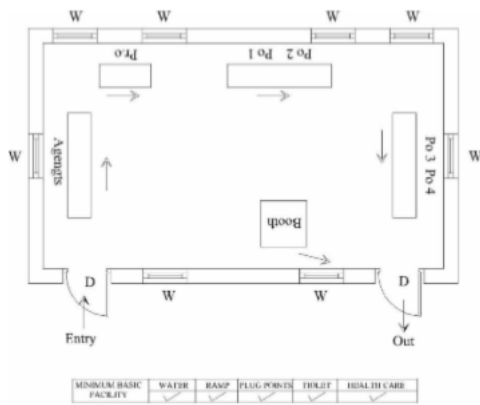

Google Map View

Polling Station Building Front View

Polling Station Front View

Cad View

Key MAP View

1 பெயர் : தாமோதரன் - தந்தையின் பெயர்: இராமசாமி - வீட்டு எண் : 1 வயது : 71 பாலினம் : ஆண் Photo is available YII0321935	2 பெயர் : கலாதேவி - கணவர் பெயர்: தாமோதரன் - வீட்டு எண் : 1 வயது : 61 பாலினம் : பெண் Photo is available YII0321927	3 பெயர் : சந்திரன் - தந்தையின் பெயர்: வெள்ளைச்சாமி - வீட்டு எண் : 1 வயது : 51 பாலினம் : ஆண் Photo is available YII0817189
4 பெயர் : செல்வி - கணவர் பெயர்: சந்திரன் - வீட்டு எண் : 1 வயது : 46 பாலினம் : பெண் Photo is available YII0817197	5 பெயர் : மணியரசு - தந்தையின் பெயர்: முத்துசாமி - வீட்டு எண் : 1E வயது : 61 பாலினம் : ஆண் Photo is available LTM5820311	6 பெயர் : மகேஸ்வரி - கணவர் பெயர்: மணியரசு - வீட்டு எண் : 1E வயது : 49 பாலினம் : பெண் Photo is available LTM5820329
7 பெயர் : மகேஷ்வரி - கணவர் பெயர்: காளிமுத்து - வீட்டு எண் : 2-178 வயது : 36 பாலினம் : பெண் Photo is available YII0979187	8 பெயர் : துரைராஜ் - தந்தையின் பெயர்: வேலுச்சாமிக்கவுண்டர் - வீட்டு எண் : 2-199 வயது : 62 பாலினம் : ஆண் Photo is available LTM3698842	9 பெயர் : செந்தில்குமார் - தந்தையின் பெயர்: ஈஸ்வரசாமி - வீட்டு எண் : 2-199 வயது : 43 பாலினம் : ஆண் Photo is available YII0047282
10 பெயர் : ரேவதி - கணவர் பெயர்: செந்தில் குமார் - வீட்டு எண் : 2-199 வயது : 41 பாலினம் : பெண் Photo is available YII0321950	11 பெயர் : ரஞ்சனி - தந்தையின் பெயர்: துரைராஜ் - வீட்டு எண் : 2-199 வயது : 31 பாலினம் : பெண் Photo is available YII0579458	12 பெயர் : கணேசன் - தந்தையின் பெயர்: தண்டபாணி - வீட்டு எண் : 2-207 வயது : 37 பாலினம் : ஆண் Photo is available YII0579649
13 பெயர் : சுகுமார் தந்தையின் பெயர்: வெள்ளியங்கிரி வீட்டு எண் : 2/207 வயது : 30 பாலினம் : ஆண் Photo is available YII1352616	14 பெயர் : வைதீஸ்வரி ந தந்தையின் பெயர்: நடராஜ் வீட்டு எண் : 2/207 வயது : 30 பாலினம் : பெண் Photo is available YII2365823	# 15 பெயர் : பிரகாஷ் குமார் திருமலைசாமி தந்தையின் பெயர்: திருமலைசாமி வீட்டு எண் : 2/207 வயது : 29 பாலினம் : ஆண் Photo is available YII1311646
16 பெயர் : கலைவாணி - கணவர் பெயர்: கணேசன் - வீட்டு எண் : 2-207-22 வயது : 35 பாலினம் : பெண் Photo is available YII1104561	17 பெயர் : வெள்ளிங்கிரி - தந்தையின் பெயர்: பழனிக்கவுண்டர் - வீட்டு எண் : 3-1 வயது : 56 பாலினம் : ஆண் Photo is available LTM1144914	18 பெயர் : நாகரத்தினம் - கணவர் பெயர்: ஆறுச்சாமி - வீட்டு எண் : 3-1 வயது : 49 பாலினம் : பெண் Photo is available LTM5703954
19 பெயர் : தெய்வசிவானந்தம் - தந்தையின் பெயர்: வெள்ளிங்கிரி - வீட்டு எண் : 3-1 வயது : 37 பாலினம் : ஆண் Photo is available LTM5902606	20 பெயர் : கீர்த்தனா - தந்தையின் பெயர்: திருமலைசாமி - வீட்டு எண் : 3-1 வயது : 31 பாலினம் : பெண் Photo is available YII0817486	21 பெயர் : மலையப்பன் - தந்தையின் பெயர்: பொன்னுசாமிகவுண்டர் - வீட்டு எண் : 3-2 வயது : 63 பாலினம் : ஆண் Photo is available YII1585371
22 பெயர் : அமிர்தம் - கணவர் பெயர்: மலையப்பன் - வீட்டு எண் : 3-2 வயது : 57 பாலினம் : பெண் Photo is available LTM1145275	23 பெயர் : வித்யாசாகர் - தந்தையின் பெயர்: மலையப்பன் - வீட்டு எண் : 3-2 வயது : 29 பாலினம் : ஆண் Photo is available YII0979195	24 பெயர் : ஞானாம்பிகை - கணவர் பெயர்: சிவசண்முகவேல் - வீட்டு எண் : 3-4 வயது : 68 பாலினம் : பெண் Photo is available YII1585389
25 பெயர் : சந்தியாதேவி - தந்தையின் பெயர்: சிவசண்முகவேல் - வீட்டு எண் : 3-4 வயது : 43 பாலினம் : பெண் Photo is available LTM1248509	26 பெயர் : ஜெயலெட்சுமி - கணவர் பெயர்: ராமராஜ் - வீட்டு எண் : 3-5 வயது : 52 பாலினம் : பெண் Photo is available YII1585405	27 பெயர் : விஷ்ணுபிரகாஷ் - தந்தையின் பெயர்: ராமராஜ் - வீட்டு எண் : 3-5 வயது : 33 பாலினம் : ஆண் Photo is available YII0578963
28 பெயர் : சரண்யா கணவர் பெயர்: விஷ்ணுபிரகாஷ் வீட்டு எண் : 3-5 /4-5 வயது : 32 பாலினம் : பெண் Photo is available YII2412880	29 பெயர் : கிருஷ்ணன் - தந்தையின் பெயர்: தெண்டபாணிசெட்டியார் - வீட்டு எண் : 3-6 வயது : 58 பாலினம் : ஆண் Photo is available YII1585421	30 பெயர் : சுலோச்சனா - கணவர் பெயர்: கிருஷ்ணன் - வீட்டு எண் : 3-6 வயது : 39 பாலினம் : பெண் Photo is available LTM5664107