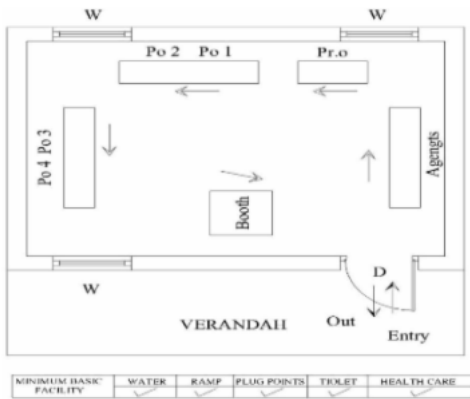

Google Map View

Polling Station Building Front View

Polling Station Front View

Cad View

Key MAP View

1 பெயர் : முருகேசன் தந்தையின் பெயர்: கருப்பண்ணன் வீட்டு எண் : 0 வயது : 47 பாலினம் : ஆண் Photo is available YII2269447	2 பெயர் : சமதி - கணவர் பெயர்: கார்த்திக் வீட்டு எண் : 1 வயது : 32 பாலினம் : பெண் Photo is available UDV0784926	3 பெயர் : ராஜலிங்கம் - தந்தையின் பெயர்: அழகிரிசாமி - வீட்டு எண் : 1-1 வயது : 66 பாலினம் : ஆண் Photo is available YII1632637
4 பெயர் : சந்திரிகா - கணவர் பெயர்: ராஜலிங்கம் - வீட்டு எண் : 1-1 வயது : 56 பாலினம் : பெண் Photo is available YII1632645	5 பெயர் : வினோதினி - தந்தையின் பெயர்: ராஜலிங்கம் - வீட்டு எண் : 1-1 வயது : 28 பாலினம் : பெண் Photo is available YII1104900	6 பெயர் : கலைச்செல்வி - கணவர் பெயர்: சிவசாமி - வீட்டு எண் : 1-2 வயது : 58 பாலினம் : பெண் Photo is available YII1632652
7 பெயர் : சூதாகர் தந்தையின் பெயர்: மலைச்சாமி வீட்டு எண் : 1/3 வயது : 27 பாலினம் : ஆண் Photo is available YII2085835	8 பெயர் : கவிதா - கணவர் பெயர்: காளியப்பன் - வீட்டு எண் : 1-4 வயது : 39 பாலினம் : பெண் Photo is available YII0580837	9 பெயர் : கார்த்திக் - தந்தையின் பெயர்: ஆனந்தன் - வீட்டு எண் : 1-4 வயது : 30 பாலினம் : ஆண் Photo is available YII0979583
10 பெயர் : சிவசாமி - தந்தையின் பெயர்: ராமசாமிக்கவுண்டர் - வீட்டு எண் : 1-5 வயது : 59 பாலினம் : ஆண் Photo is available LTM1202175	11 பெயர் : செண்பகம் - கணவர் பெயர்: சிவசாமி - வீட்டு எண் : 1-5 வயது : 56 பாலினம் : பெண் Photo is available YII1632660	12 பெயர் : மனோம்ணி - கணவர் பெயர்: வேலுச்சாமி - வீட்டு எண் : 1-5 வயது : 56 பாலினம் : பெண் Photo is available YII1632678
13 பெயர் : காரூண்யா தந்தையின் பெயர்: வேலுசாமி வீட்டு எண் : 1/5 வயது : 23 பாலினம் : பெண் Photo is available YII2121895	14 பெயர் : பாலாமணி - கணவர் பெயர்: பாலசுப்ரமணியம் - வீட்டு எண் : 1-6 வயது : 76 பாலினம் : பெண் Photo is available YII1632686	15 பெயர் : பாலசுப்ரமணியம் - தந்தையின் பெயர்: நல்லசாமிக்கவுண்டர் - வீட்டு எண் : 1-6 வயது : 66 பாலினம் : ஆண் Photo is available YII1632694
16 பெயர் : சிவசாமி - தந்தையின் பெயர்: காளியப்பன் - வீட்டு எண் : 1-6 வயது : 60 பாலினம் : ஆண் Photo is available YII0580688	17 பெயர் : ஜெயமாலதி - தந்தையின் பெயர்: சிவசாமி - வீட்டு எண் : 1-6 வயது : 33 பாலினம் : பெண் Photo is available YII0580852	18 பெயர் : கனகராஜ் - தந்தையின் பெயர்: சிவசாமி - வீட்டு எண் : 1-7 வயது : 36 பாலினம் : ஆண் Photo is available YII0048587
19 பெயர் : தட்சிணாமூர்த்தி - தந்தையின் பெயர்: மயில்சாமி - வீட்டு எண் : 1-8 வயது : 69 பாலினம் : ஆண் Photo is available LTM1161777	20 பெயர் : பொன்னுச்சாமி - தந்தையின் பெயர்: மயில்சாமி - வீட்டு எண் : 1-8 வயது : 55 பாலினம் : ஆண் Photo is available YII1632702	21 பெயர் : பாப்பாத்தி - கணவர் பெயர்: தட்சிணாமூர்த்தி - வீட்டு எண் : 1-8 வயது : 54 பாலினம் : பெண் Photo is available YII1632710
22 பெயர் : பொன்னம்மாள் - கணவர் பெயர்: பொன்னுச்சாமி - வீட்டு எண் : 1-8 வயது : 51 பாலினம் : பெண் Photo is available LTM1164201	23 பெயர் : தெய்வானை - கணவர் பெயர்: வடிவேல் - வீட்டு எண் : 1-9 வயது : 75 பாலினம் : பெண் Photo is available YII1632728	24 பெயர் : கீதா - கணவர் பெயர்: ராஜேந்திரன் - வீட்டு எண் : 1-11 வயது : 45 பாலினம் : பெண் Photo is available LTM1201516
25 பெயர் : சுந்தரசாமி - தந்தையின் பெயர்: பெரியாக்கவுண்டர் வீட்டு எண் : 1/11ஏ வயது : 66 பாலினம் : ஆண் Photo is available YII1632744	26 பெயர் : சரஸ்வதி - கணவர் பெயர்: சுந்தரசாமி - வீட்டு எண் : 1/11ஏ வயது : 61 பாலினம் : பெண் Photo is available YII1632751	27 பெயர் : பாலசுப்ரமணியம் தந்தையின் பெயர்: சுந்தரசாமி வீட்டு எண் : 1/11ஏ வயது : 34 பாலினம் : ஆண் Photo is available YII0220467
28 பெயர் : கலைச்செல்வி - தந்தையின் பெயர்: பெரியகருப்பசாமிகவுண்டர் - வீட்டு எண் : 1-12 வயது : 50 பாலினம் : பெண் Photo is available YII1632793	29 பெயர் : சண்முகசுந்தரம் - தந்தையின் பெயர்: பெரிய கருப்புசாமி வீட்டு எண் : 1/12 வயது : 43 பாலினம் : ஆண் Photo is available LTM1163468	30 பெயர் : சரண்யா - கணவர் பெயர்: சண்முகசுந்தரம் - வீட்டு எண் : 1-12 வயது : 36 பாலினம் : பெண் Photo is available YII0521781