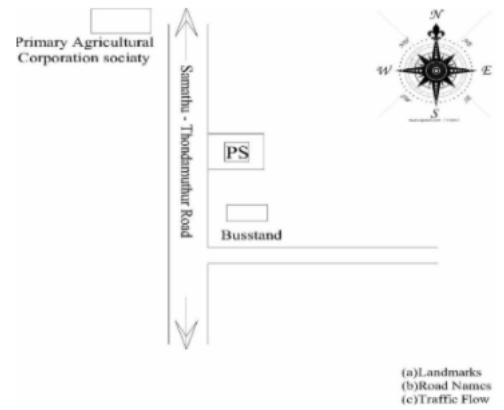

Google Map View

Polling Station Building Front View

Polling Station Front View

Cad View

Key MAP View

1 பெயர் : கார்த்திக் - தந்தையின் பெயர்: சொக்கலிங்கம் - வீட்டு எண் : 1 வயது : 41 பாலினம் : ஆண்	GRV5280615 Photo is available	2 பெயர் : கவியாதர்ஷீந் தந்தையின் பெயர்: தில்லை நடராஜ் வீட்டு எண் : 1/12 வயது : 25 பாலினம் : பெண்	YII2125755 Photo is available	3 பெயர் : தீபிகா தந்தையின் பெயர்: ராஜேந்தரன் வீட்டு எண் : 1/13 வயது : 25 பாலினம் : பெண்	YII2139269 Photo is available
4 பெயர் : சித்தார்த் தந்தையின் பெயர்: ராஜேந்தரன் வீட்டு எண் : 1/13 வயது : 23 பாலினம் : ஆண்	YII2138881 Photo is available	5 பெயர் : பேபி தந்தையின் பெயர்: சங்கர் வீட்டு எண் : 1/13 வயது : 21 பாலினம் : பெண்	YII2352169 Photo is available	6 பெயர் : யசோதா - தந்தையின் பெயர்: செல்வராஜ் - வீட்டு எண் : 1-17 வயது : 30 பாலினம் : ஆண்	YII1105113 Photo is available
7 பெயர் : அபிநந்தினி தந்தையின் பெயர்: தர்மலிங்கம் வீட்டு எண் : 1/29 வயது : 26 பாலினம் : பெண்	YII1346071 Photo is available	8 பெயர் : கௌதம் தந்தையின் பெயர்: கதிர்வேல் வீட்டு எண் : 1/30 வயது : 19 பாலினம் : ஆண்	YII2413367 Photo is available	9 பெயர் : கர்ணன் தந்தையின் பெயர்: குணசேகரன் வீட்டு எண் : 1/34 வயது : 28 பாலினம் : ஆண்	YII2125995 Photo is available
10 பெயர் : கார்த்திக் தந்தையின் பெயர்: குணசேகரன் வீட்டு எண் : 1/34 வயது : 23 பாலினம் : ஆண்	YII2125854 Photo is available	11 பெயர் : சின்னக்கண்ணு - கணவர் பெயர்: செல்வராஜ் - வீட்டு எண் : 1-37 வயது : 47 பாலினம் : பெண்	YII0722421 Photo is available	12 பெயர் : தமிழ்செல்வி - கணவர் பெயர்: முருகானந்தம் - வீட்டு எண் : 1-38 வயது : 49 பாலினம் : பெண்	YII0493577 Photo is available
13 பெயர் : திருமலைசாமி தந்தையின் பெயர்: பெரியாகவுண்டர் வீட்டு எண் : 1/39 வயது : 72 பாலினம் : ஆண்	YII2399186 Photo is available	14 பெயர் : கலைச்செல்வி - கணவர் பெயர்: குணசேகரன் - வீட்டு எண் : 1-52 வயது : 47 பாலினம் : பெண்	YII0721985 Photo is available	15 பெயர் : வள்ளியம்மாள் கணவர் பெயர்: சண்முகவேல் வீட்டு எண் : 1 / 68 வயது : 55 பாலினம் : பெண்	YII2053486 Photo is available
16 பெயர் : வரதராஜ் தந்தையின் பெயர்: முருகன் வீட்டு எண் : 1/209 வயது : 35 பாலினம் : ஆண்	YII1378025 Photo is available	17 பெயர் : ஈஸ்வரி - இதரர் பெயர்: லட்சுமணன் - வீட்டு எண் : 2 வயது : 48 பாலினம் : பெண்	YII0220806 Photo is available	18 பெயர் : அகிலாண்டீஸ்வரி தாயின் பெயர்: ருக்மணி வீட்டு எண் : 2/2 வயது : 19 பாலினம் : பெண்	YII2415487 Photo is available
19 பெயர் : சேதுராமசாமி - தந்தையின் பெயர்: சென்னியப்பகவுண்டர் - வீட்டு எண் : 2-14 வயது : 57 பாலினம் : ஆண்	YII0048611 Photo is available	20 பெயர் : ரோஸ்லின் ஜெமி கணவர் பெயர்: சக்திவேல் குமார் வீட்டு எண் : 2 / 15 வயது : 27 பாலினம் : பெண்	YII2087765 Photo is available	21 பெயர் : ஹென்ரி கோல்டன் - தந்தையின் பெயர்: அருள்ராஜ் - வீட்டு எண் : 2-16 வயது : 36 பாலினம் : ஆண்	YII0493395 Photo is available
22 பெயர் : மாரியம்மாள் - கணவர் பெயர்: மாரியப்பசெட்டியார் - வீட்டு எண் : 2-25 வயது : 69 பாலினம் : பெண்	LTM5701123 Photo is available	23 பெயர் : அருள்மணி - தந்தையின் பெயர்: மாரியப்பசெட்டியார் - வீட்டு எண் : 2-25 வயது : 46 பாலினம் : பெண்	YII0048645 Photo is available	24 பெயர் : அருண்கிருஷ்ணன் - தந்தையின் பெயர்: ஆறுமுகம் - வீட்டு எண் : 2-26 வயது : 40 பாலினம் : ஆண்	YII0048751 Photo is available
25 பெயர் : சுலோச்சனாதேவி - கணவர் பெயர்: மதன்மோகன் - வீட்டு எண் : 2-34 வயது : 63 பாலினம் : பெண்	YII0048686 Photo is available	26 பெயர் : மகாலட்சுமி கணவர் பெயர்: குருபிரசாத் வீட்டு எண் : 2/34 வயது : 22 பாலினம் : பெண்	YII2394773 Photo is available	27 பெயர் : ராதாமணி - கணவர் பெயர்: சிவகுமார் - வீட்டு எண் : 2-37 வயது : 36 பாலினம் : பெண்	YII0818609 Photo is available
28 பெயர் : சரவணக்குமார் - தந்தையின் பெயர்: கந்தசாமி - வீட்டு எண் : 2-40 வயது : 44 பாலினம் : ஆண்	LTM3756456 Photo is available	29 பெயர் : மிதுன்குமார் - தந்தையின் பெயர்: சிங்காரவேலு - வீட்டு எண் : 2-42 வயது : 40 பாலினம் : ஆண்	LTM3756800 Photo is available	30 பெயர் : செல்வப்பிரியா - கணவர் பெயர்: சுரேஷ் - வீட்டு எண் : 2-43 வயது : 47 பாலினம் : பெண்	YII0048629 Photo is available