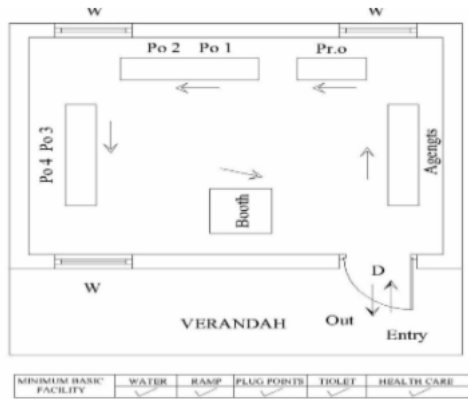

Google Map View

Polling Station Building Front View

Polling Station Front View

Cad View

Key MAP View

1 பெயர் : கார்த்திக் - தந்தையின் பெயர்: சொக்கலிங்கம் - வீட்டு எண் : 1 வயது : 41 பாலினம் : ஆண்	GRV5280615 Photo is available	2 பெயர் : கவியாதர்ஷீந் தந்தையின் பெயர்: தில்லை நடராஜ் வீட்டு எண் : 1/12 வயது : 25 பாலினம் : பெண்	YII2125755 Photo is available	3 பெயர் : தீபிகா தந்தையின் பெயர்: ராஜேந்தரன் வீட்டு எண் : 1/13 வயது : 25 பாலினம் : பெண்	YII2139269 Photo is available
4 பெயர் : சித்தார்த் தந்தையின் பெயர்: ராஜேந்தரன் வீட்டு எண் : 1/13 வயது : 23 பாலினம் : ஆண்	YII2138881 Photo is available	5 பெயர் : பேபி தந்தையின் பெயர்: சங்கர் வீட்டு எண் : 1/13 வயது : 21 பாலினம் : பெண்	YII2352169 Photo is available	6 பெயர் : யசோதா - தந்தையின் பெயர்: செல்வராஜ் - வீட்டு எண் : 1-17 வயது : 30 பாலினம் : ஆண்	YII1105113 Photo is available
7 பெயர் : அபிநந்தினி தந்தையின் பெயர்: தர்மலிங்கம் வீட்டு எண் : 1/29 வயது : 26 பாலினம் : பெண்	YII1346071 Photo is available	8 பெயர் : கௌதம் தந்தையின் பெயர்: கதிர்வேல் வீட்டு எண் : 1/30 வயது : 19 பாலினம் : ஆண்	YII2413367 Photo is available	9 பெயர் : கர்ணன் தந்தையின் பெயர்: குணசேகரன் வீட்டு எண் : 1/34 வயது : 28 பாலினம் : ஆண்	YII2125995 Photo is available
10 பெயர் : கார்த்திக் தந்தையின் பெயர்: குணசேகரன் வீட்டு எண் : 1/34 வயது : 23 பாலினம் : ஆண்	YII2125854 Photo is available	11 பெயர் : சின்னக்கண்ணு - கணவர் பெயர்: செல்வராஜ் - வீட்டு எண் : 1-37 வயது : 47 பாலினம் : பெண்	YII0722421 Photo is available	12 பெயர் : தமிழ்செல்வி - கணவர் பெயர்: முருகானந்தம் - வீட்டு எண் : 1-38 வயது : 49 பாலினம் : பெண்	YII0493577 Photo is available
13 பெயர் : திருமலைசாமி தந்தையின் பெயர்: பெரியாகவுண்டர் வீட்டு எண் : 1/39 வயது : 72 பாலினம் : ஆண்	YII2399186 Photo is available	14 பெயர் : கலைச்செல்வி - கணவர் பெயர்: குணசேகரன் - வீட்டு எண் : 1-52 வயது : 47 பாலினம் : பெண்	YII0721985 Photo is available	15 பெயர் : வள்ளியம்மாள் கணவர் பெயர்: சண்முகவேல் வீட்டு எண் : 1 / 68 வயது : 55 பாலினம் : பெண்	YII2053486 Photo is available
16 பெயர் : வரதராஜ் தந்தையின் பெயர்: முருகன் வீட்டு எண் : 1/209 வயது : 35 பாலினம் : ஆண்	YII1378025 Photo is available	17 பெயர் : ஈஸ்வரி - இதரர் பெயர்: லட்சுமணன் - வீட்டு எண் : 2 வயது : 48 பாலினம் : பெண்	YII0220806 Photo is available	18 பெயர் : அகிலாண்டீஸ்வரி தாயின் பெயர்: ருக்மணி வீட்டு எண் : 2/2 வயது : 19 பாலினம் : பெண்	YII2415487 Photo is available
19 பெயர் : சேதுராமசாமி - தந்தையின் பெயர்: சென்னியப்பகவுண்டர் - வீட்டு எண் : 2-14 வயது : 57 பாலினம் : ஆண்	YII0048611 Photo is available	20 பெயர் : ரோஸ்லின் ஜெமி கணவர் பெயர்: சக்திவேல் குமார் வீட்டு எண் : 2 / 15 வயது : 27 பாலினம் : பெண்	YII2087765 Photo is available	21 பெயர் : ஹென்ரி கோல்டன் - தந்தையின் பெயர்: அருள்ராஜ் - வீட்டு எண் : 2-16 வயது : 36 பாலினம் : ஆண்	YII0493395 Photo is available
22 பெயர் : மாரியம்மாள் - கணவர் பெயர்: மாரியப்பசெட்டியார் - வீட்டு எண் : 2-25 வயது : 69 பாலினம் : பெண்	LTM5701123 Photo is available	23 பெயர் : அருள்மணி - தந்தையின் பெயர்: மாரியப்பசெட்டியார் - வீட்டு எண் : 2-25 வயது : 46 பாலினம் : பெண்	YII0048645 Photo is available	24 பெயர் : அருண்கிருஷ்ணன் - தந்தையின் பெயர்: ஆறுமுகம் - வீட்டு எண் : 2-26 வயது : 40 பாலினம் : ஆண்	YII0048751 Photo is available
25 பெயர் : சுலோச்சனாதேவி - கணவர் பெயர்: மதன்மோகன் - வீட்டு எண் : 2-34 வயது : 63 பாலினம் : பெண்	YII0048686 Photo is available	26 பெயர் : மகாலட்சுமி கணவர் பெயர்: குருபிரசாத் வீட்டு எண் : 2/34 வயது : 22 பாலினம் : பெண்	YII2394773 Photo is available	27 பெயர் : ராதாமணி - கணவர் பெயர்: சிவகுமார் - வீட்டு எண் : 2-37 வயது : 36 பாலினம் : பெண்	YII0818609 Photo is available
28 பெயர் : சரவணக்குமார் - தந்தையின் பெயர்: கந்தசாமி - வீட்டு எண் : 2-40 வயது : 44 பாலினம் : ஆண்	LTM3756456 Photo is available	29 பெயர் : மிதுன்குமார் - தந்தையின் பெயர்: சிங்காரவேலு - வீட்டு எண் : 2-42 வயது : 40 பாலினம் : ஆண்	LTM3756800 Photo is available	30 பெயர் : செல்வப்பிரியா - கணவர் பெயர்: சுரேஷ் - வீட்டு எண் : 2-43 வயது : 47 பாலினம் : பெண்	YII0048629 Photo is available