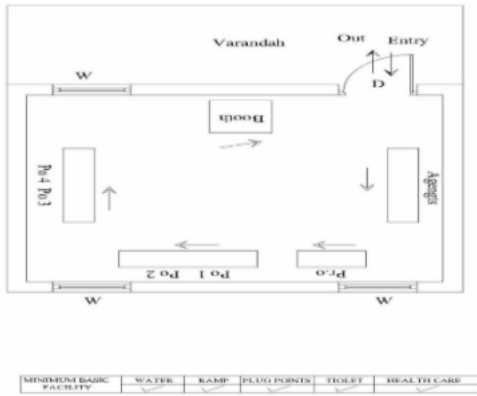

Google Map View

Polling Station Building Front View

Polling Station Front View

Cad View

Key MAP View

1 பெயர் : சரண்யா தந்தையின் பெயர்: ராஜன் வீட்டு எண் : 0 வயது : 28 பாலினம் : பெண்	YII2031938 Photo is available	2 பெயர் : மோகனகாயத்ரி தந்தையின் பெயர்: கருப்புசாமி வீட்டு எண் : 1 வயது : 32 பாலினம் : பெண்	YII2426864 Photo is available	3 பெயர் : கோலின் கிறிஸ்டினா கணவர் பெயர்: பிலிப் வீட்டு எண் : 1/6 வயது : 38 பாலினம் : பெண்	ZWY1974575 Photo is available
4 பெயர் : சாருமித்ரா ச தந்தையின் பெயர்: சந்திரசேகரன் வீட்டு எண் : 1/58 வயது : 19 பாலினம் : பெண்	YII2442721 Photo is available	5 பெயர் : மதன்குமார் - தந்தையின் பெயர்: கிரி - வீட்டு எண் : 2 வயது : 28 பாலினம் : ஆண்	YII1106533 Photo is available	6 பெயர் : ஆபிரகாம் - தந்தையின் பெயர்: ராசையா - வீட்டு எண் : 2/10 வயது : 49 பாலினம் : ஆண்	YII0586248 Photo is available
7 பெயர் : ஜெயந்தி - கணவர் பெயர்: ஆபிரகாம் - வீட்டு எண் : 2/10 வயது : 47 பாலினம் : பெண்	YII0586206 Photo is available	8 பெயர் : பழனிச்சாமி - தந்தையின் பெயர்: வஞ்சியப்பன் - வீட்டு எண் : 2-12-6 வயது : 48 பாலினம் : ஆண்	YII0981894 Photo is available	9 பெயர் : சமதி - கணவர் பெயர்: பழனிச்சாமி - வீட்டு எண் : 2-12-16 வயது : 44 பாலினம் : பெண்	YII0981928 Photo is available
10 பெயர் : நக்சுமணி கணவர் பெயர்: குழந்தைவேல் வீட்டு எண் : 2/18 வயது : 57 பாலினம் : பெண்	YII1317890 Photo is available	11 பெயர் : ஹரி பிரசாந்த் தந்தையின் பெயர்: பிரபாகரன் வீட்டு எண் : 2/18 வயது : 26 பாலினம் : பெண்	YII1312222 Photo is available	12 பெயர் : சூர்யா இதரர் பெயர்: பழனியம்மாள் வீட்டு எண் : 2/46 வயது : 26 பாலினம் : ஆண்	YII2073021 Photo is available
13 பெயர் : பாக்கியலட்சுமி செ கணவர் பெயர்: விக்னேஷ் வரன் வீட்டு எண் : 2/52 வயது : 25 பாலினம் : பெண்	YII2440337 Photo is available	14 பெயர் : ஆரிபா - கணவர் பெயர்: அப்துல் சலாம் - வீட்டு எண் : 2-60A வயது : 65 பாலினம் : பெண்	YII1106558 Photo is available	15 பெயர் : கௌசர் பாணு - தந்தையின் பெயர்: ஹபிப்பூதீன் - வீட்டு எண் : 2-60A வயது : 35 பாலினம் : பெண்	YII1196021 Photo is available
S 16 பெயர் : ஜெகானந்த் தந்தையின் பெயர்: மோகன் - வீட்டு எண் : 2/66 வயது : 38 பாலினம் : ஆண்	LTM5582549 Photo is available	17 பெயர் : கோகுலக்ரிஷ்ணன் தந்தையின் பெயர்: முருகன் வீட்டு எண் : 2/70 வயது : 20 பாலினம் : ஆண்	YII2346013 Photo is available	# 18 பெயர் : அர்ஷத் அகமது அ தந்தையின் பெயர்: அப்துல் ஹக்கீம் வீட்டு எண் : 2-76 வயது : 29 பாலினம் : ஆண்	YII1166636 Photo is available
19 பெயர் : கோவிந்தராஜ் தண்டபாணி தந்தையின் பெயர்: ராமாத்தாள் வீட்டு எண் : 2-100 வயது : 85 பாலினம் : ஆண்	YII2265148 Photo is available	20 பெயர் : லக்ஷ்மி கோவிந்தராஜ் கணவர் பெயர்: ராமாத்தாள் வீட்டு எண் : 2-100 வயது : 72 பாலினம் : பெண்	YII2265213 Photo is available	21 பெயர் : காயத்ரி கணவர் பெயர்: பூபதி வீட்டு எண் : 2/109 le வயது : 33 பாலினம் : பெண்	YII2133833 Photo is available
22 பெயர் : திவ்யதர்ஷினி - தாயின் பெயர்: தனமணி - வீட்டு எண் : 2/122 இ1 வயது : 39 பாலினம் : பெண்	YII0053223 Photo is available	23 பெயர் : முகமது தெளபிக் அ தாயின் பெயர்: ராபியாமா வீட்டு எண் : 2-133 வயது : 21 பாலினம் : ஆண்	YII2257582 Photo is available	24 பெயர் : மாரியம்மாள் கணவர் பெயர்: செல்லமுத்து வீட்டு எண் : 2/147 வயது : 67 பாலினம் : பெண்	YII2366516 Photo is available
25 பெயர் : ரமேஷ் தந்தையின் பெயர்: பழனிச்சாமி வீட்டு எண் : 2/156 வயது : 29 பாலினம் : ஆண்	YII2136273 Photo is available	26 பெயர் : கணேஷ் தந்தையின் பெயர்: பழனிச்சாமி வீட்டு எண் : 2/156 வயது : 27 பாலினம் : ஆண்	YII2136984 Photo is available	27 பெயர் : நித்தியா தேவி கா தந்தையின் பெயர்: காளிமுத்து கி வீட்டு எண் : 2/160 வயது : 31 பாலினம் : பெண்	YII2031730 Photo is available
28 பெயர் : சர்மிளா தேவி - கணவர் பெயர்: செந்தில்குமார் - வீட்டு எண் : 2-170 வயது : 39 பாலினம் : பெண்	YII0821751 Photo is available	29 பெயர் : கண்ணன் - தந்தையின் பெயர்: மணிகண்டன் - வீட்டு எண் : 2-176 வயது : 30 பாலினம் : ஆண்	YII0821850 Photo is available	30 பெயர் : நாகரத்தினம் முருகேசன் கணவர் பெயர்: முருகேசன் வீட்டு எண் : 2/176 எ வயது : 68 பாலினம் : பெண்	YII2364800 Photo is available