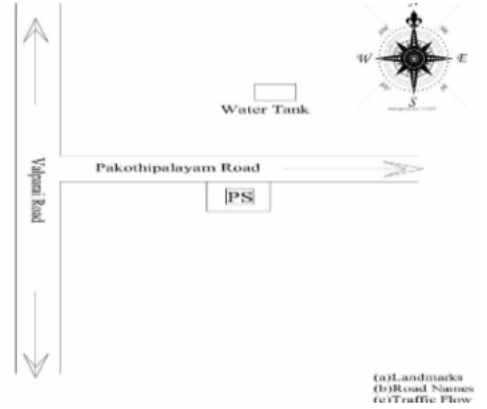

Google Map View

Polling Station Building Front View

Polling Station Front View

Cad View

Key MAP View

1 பெயர் : சரண்யா தந்தையின் பெயர்: ராஜன் வீட்டு எண் : 0 வயது : 28 பாலினம் : பெண்	YII2031938 Photo is available	2 பெயர் : மோகனகாயத்ரி தந்தையின் பெயர்: கருப்புசாமி வீட்டு எண் : 1 வயது : 32 பாலினம் : பெண்	YII2426864 Photo is available	3 பெயர் : கோலின் கிறிஸ்டினா கணவர் பெயர்: பிலிப் வீட்டு எண் : 1/6 வயது : 38 பாலினம் : பெண்	ZWY1974575 Photo is available
4 பெயர் : சாருமித்ரா ச தந்தையின் பெயர்: சந்திரசேகரன் வீட்டு எண் : 1/58 வயது : 19 பாலினம் : பெண்	YII2442721 Photo is available	5 பெயர் : மதன்குமார் - தந்தையின் பெயர்: கிரி - வீட்டு எண் : 2 வயது : 28 பாலினம் : ஆண்	YII1106533 Photo is available	6 பெயர் : ஆபிரகாம் - தந்தையின் பெயர்: ராசையா - வீட்டு எண் : 2/10 வயது : 49 பாலினம் : ஆண்	YII0586248 Photo is available
7 பெயர் : ஜெயந்தி - கணவர் பெயர்: ஆபிரகாம் - வீட்டு எண் : 2/10 வயது : 47 பாலினம் : பெண்	YII0586206 Photo is available	8 பெயர் : பழனிச்சாமி - தந்தையின் பெயர்: வஞ்சியப்பன் - வீட்டு எண் : 2-12-6 வயது : 48 பாலினம் : ஆண்	YII0981894 Photo is available	9 பெயர் : சமதி - கணவர் பெயர்: பழனிச்சாமி - வீட்டு எண் : 2-12-16 வயது : 44 பாலினம் : பெண்	YII0981928 Photo is available
10 பெயர் : நக்சுமணி கணவர் பெயர்: குழந்தைவேல் வீட்டு எண் : 2/18 வயது : 57 பாலினம் : பெண்	YII1317890 Photo is available	11 பெயர் : ஹரி பிரசாந்த் தந்தையின் பெயர்: பிரபாகரன் வீட்டு எண் : 2/18 வயது : 26 பாலினம் : பெண்	YII1312222 Photo is available	12 பெயர் : சூர்யா இதரர் பெயர்: பழனியம்மாள் வீட்டு எண் : 2/46 வயது : 26 பாலினம் : ஆண்	YII2073021 Photo is available
13 பெயர் : பாக்கியலட்சுமி செ கணவர் பெயர்: விக்னேஷ் வரன் வீட்டு எண் : 2/52 வயது : 25 பாலினம் : பெண்	YII2440337 Photo is available	14 பெயர் : ஆரிபா - கணவர் பெயர்: அப்துல் சலாம் - வீட்டு எண் : 2-60A வயது : 65 பாலினம் : பெண்	YII1106558 Photo is available	15 பெயர் : கௌசர் பாணு - தந்தையின் பெயர்: ஹபிப்பூதீன் - வீட்டு எண் : 2-60A வயது : 35 பாலினம் : பெண்	YII1196021 Photo is available
S 16 பெயர் : ஜெகானந்த் தந்தையின் பெயர்: மோகன் - வீட்டு எண் : 2/66 வயது : 38 பாலினம் : ஆண்	LTM5582549 Photo is available	17 பெயர் : கோகுலக்ரிஷ்ணன் தந்தையின் பெயர்: முருகன் வீட்டு எண் : 2/70 வயது : 20 பாலினம் : ஆண்	YII2346013 Photo is available	# 18 பெயர் : அர்ஷத் அகமது அ தந்தையின் பெயர்: அப்துல் ஹக்கீம் வீட்டு எண் : 2-76 வயது : 29 பாலினம் : ஆண்	YII1166636 Photo is available
19 பெயர் : கோவிந்தராஜ் தண்டபாணி தந்தையின் பெயர்: ராமாத்தாள் வீட்டு எண் : 2-100 வயது : 85 பாலினம் : ஆண்	YII2265148 Photo is available	20 பெயர் : லக்ஷ்மி கோவிந்தராஜ் கணவர் பெயர்: ராமாத்தாள் வீட்டு எண் : 2-100 வயது : 72 பாலினம் : பெண்	YII2265213 Photo is available	21 பெயர் : காயத்ரி கணவர் பெயர்: பூபதி வீட்டு எண் : 2/109 le வயது : 33 பாலினம் : பெண்	YII2133833 Photo is available
22 பெயர் : திவ்யதர்ஷினி - தாயின் பெயர்: தனமணி - வீட்டு எண் : 2/122 இ1 வயது : 39 பாலினம் : பெண்	YII0053223 Photo is available	23 பெயர் : முகமது தெளபிக் அ தாயின் பெயர்: ராபியாமா வீட்டு எண் : 2-133 வயது : 21 பாலினம் : ஆண்	YII2257582 Photo is available	24 பெயர் : மாரியம்மாள் கணவர் பெயர்: செல்லமுத்து வீட்டு எண் : 2/147 வயது : 67 பாலினம் : பெண்	YII2366516 Photo is available
25 பெயர் : ரமேஷ் தந்தையின் பெயர்: பழனிச்சாமி வீட்டு எண் : 2/156 வயது : 29 பாலினம் : ஆண்	YII2136273 Photo is available	26 பெயர் : கணேஷ் தந்தையின் பெயர்: பழனிச்சாமி வீட்டு எண் : 2/156 வயது : 27 பாலினம் : ஆண்	YII2136984 Photo is available	27 பெயர் : நித்தியா தேவி கா தந்தையின் பெயர்: காளிமுத்து கி வீட்டு எண் : 2/160 வயது : 31 பாலினம் : பெண்	YII2031730 Photo is available
28 பெயர் : சர்மிளா தேவி - கணவர் பெயர்: செந்தில்குமார் - வீட்டு எண் : 2-170 வயது : 39 பாலினம் : பெண்	YII0821751 Photo is available	29 பெயர் : கண்ணன் - தந்தையின் பெயர்: மணிகண்டன் - வீட்டு எண் : 2-176 வயது : 30 பாலினம் : ஆண்	YII0821850 Photo is available	30 பெயர் : நாகரத்தினம் முருகேசன் கணவர் பெயர்: முருகேசன் வீட்டு எண் : 2/176 எ வயது : 68 பாலினம் : பெண்	YII2364800 Photo is available