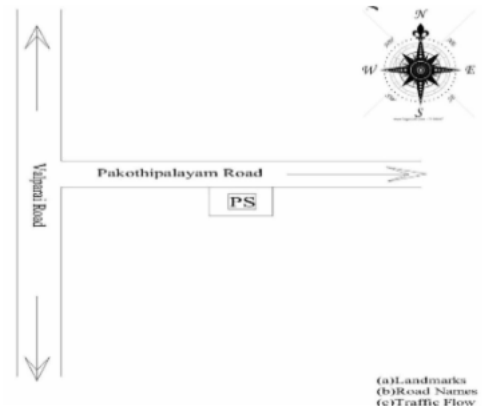

Google Map View

Polling Station Building Front View

Polling Station Front View

Cad View

Key MAP View

1 பெயர் : பாண்டியன் தந்தையின் பெயர்: ராமன் தேவர் வீட்டு எண் : 1 வயது : 58 பாலினம் : ஆண் Photo is available YII2138865	2 பெயர் : தீபா - கணவர் பெயர்: செந்திசுமார் - வீட்டு எண் : 1 வயது : 45 பாலினம் : பெண் Photo is available YII0916908	3 பெயர் : ரஞ்சிதா தந்தையின் பெயர்: துரையன் வீட்டு எண் : 1 வயது : 27 பாலினம் : பெண் Photo is available YII1283324
4 பெயர் : பிரவீண்சுமார் - தந்தையின் பெயர்: மருதான் - வீட்டு எண் : 1-1 வயது : 27 பாலினம் : ஆண் Photo is available YII1229673	5 பெயர் : சூரியக்குமார் - தந்தையின் பெயர்: தங்கவேல் - வீட்டு எண் : 2 வயது : 39 பாலினம் : ஆண் Photo is available YII1182187	6 பெயர் : கல்பணாதேவி - கணவர் பெயர்: ராமச்சந்திராண் - வீட்டு எண் : 2 வயது : 36 பாலினம் : பெண் Photo is available YII0727230
7 பெயர் : கவிந் ரோஹித் தந்தையின் பெயர்: ஹரிதாஸ் வீட்டு எண் : 2 வயது : 25 பாலினம் : ஆண் Photo is available YII2207835	8 பெயர் : எஸ்தர்மேரி - கணவர் பெயர்: ராஜகுணசேகரன் - வீட்டு எண் : 2-11 வயது : 60 பாலினம் : பெண் Photo is available LTM4635454	# 9 பெயர் : சதிஷ்குமார் தந்தையின் பெயர்: தாமோதரன் வீட்டு எண் : 2/22/2 வயது : 56 பாலினம் : ஆண் Photo is available YII2072940
10 பெயர் : ரோஷீந் தந்தையின் பெயர்: சதீஷ்குமார் வீட்டு எண் : 2/22/2 வயது : 28 பாலினம் : பெண் Photo is available YII2061687	11 பெயர் : ஹர்ஷீனி தந்தையின் பெயர்: சதீஸ்குமார் வீட்டு எண் : 2/22/2 வயது : 24 பாலினம் : பெண் Photo is available YII2072882	12 பெயர் : மோகன்ராஜ் தந்தையின் பெயர்: முருகவேல் வீட்டு எண் : 2/27 வயது : 26 பாலினம் : ஆண் Photo is available YII1352608
13 பெயர் : பிரியங்கா - தந்தையின் பெயர்: ராஜேந்திரன் - வீட்டு எண் : 2-28 வயது : 29 பாலினம் : பெண் Photo is available YII1166826	14 பெயர் : கௌதம் தந்தையின் பெயர்: மருதாசலம் வீட்டு எண் : 2/31 வயது : 24 பாலினம் : ஆண் Photo is available YII2123875	15 பெயர் : மணிகண்டன் - தந்தையின் பெயர்: ராமன் - வீட்டு எண் : 2-35 வயது : 29 பாலினம் : ஆண் Photo is available YII1196096
16 பெயர் : ரஞ்சித்குமார் தந்தையின் பெயர்: மாகனி வீட்டு எண் : 2/39 வயது : 24 பாலினம் : ஆண் Photo is available YII2072916	17 பெயர் : மாசிலாமணி கணவர் பெயர்: மணிகண்டன் வீட்டு எண் : 2/46 வயது : 28 பாலினம் : பெண் Photo is available YII2207769	18 பெயர் : ராஜகோபால் தந்தையின் பெயர்: பழனிசாமி வீட்டு எண் : 2/60 வயது : 57 பாலினம் : ஆண் Photo is available YII2058253
19 பெயர் : கார்த்திகேயன் தந்தையின் பெயர்: ராஜகோபால் வீட்டு எண் : 2/60 வயது : 26 பாலினம் : ஆண் Photo is available YII1271311	20 பெயர் : அருண்சுமார் தந்தையின் பெயர்: ராஜகோபால் வீட்டு எண் : 2/60 வயது : 25 பாலினம் : ஆண் Photo is available YII2058238	21 பெயர் : லலிதா குமார் தந்தையின் பெயர்: ஆனந்தராஜ் வீட்டு எண் : 2/62 வயது : 25 பாலினம் : ஆண் Photo is available YII2058196
22 பெயர் : சந்தியா தந்தையின் பெயர்: பழனிசாமி வீட்டு எண் : 2/67 வயது : 26 பாலினம் : பெண் Photo is available YII2081982	23 பெயர் : விஜயன் - தந்தையின் பெயர்: நாச்சிமுத்து - வீட்டு எண் : 2-70 வயது : 40 பாலினம் : ஆண் Photo is available YII1166834	24 பெயர் : இந்திராணி - கணவர் பெயர்: விஜயன் - வீட்டு எண் : 2-70 வயது : 36 பாலினம் : பெண் Photo is available YII1166842
25 பெயர் : அய்யாசாமி - தந்தையின் பெயர்: ராஜ் செட்டியார் - வீட்டு எண் : 2-82 வயது : 70 பாலினம் : ஆண் Photo is available YII0158063	26 பெயர் : ஜோதிமணி - கணவர் பெயர்: அய்யாசாமி - வீட்டு எண் : 2-82 வயது : 63 பாலினம் : பெண் Photo is available YII0158071	27 பெயர் : பிரகாஷ் - தந்தையின் பெயர்: அய்யாசாமி - வீட்டு எண் : 2-82 வயது : 40 பாலினம் : ஆண் Photo is available YII0158089
28 பெயர் : கௌசல்யா கணவர் பெயர்: முருகானந்தம் வீட்டு எண் : 2/84 வயது : 35 பாலினம் : பெண் Photo is available YII2150621	29 பெயர் : முருகானந்தம் சண்முகம் தந்தையின் பெயர்: சண்முகம் - வீட்டு எண் : 2/84 மஹாத்ம காந்தி நகர் வயது : 39 பாலினம் : ஆண் Photo is available YII0325688	30 பெயர் : சுதா - கணவர் பெயர்: ரமேஷ்குமார் - வீட்டு எண் : 2-97 வயது : 42 பாலினம் : பெண் Photo is available YII0224659