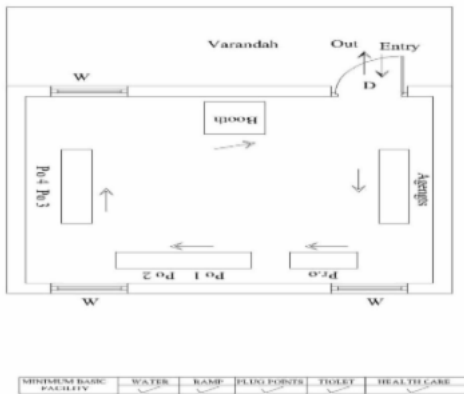

Google Map View

Polling Station Building Front View

Polling Station Front View

Cad View

Key MAP View

1 பெயர் : பாண்டியன் தந்தையின் பெயர்: ராமன் தேவர் வீட்டு எண் : 1 வயது : 58 பாலினம் : ஆண் Photo is available YII2138865	2 பெயர் : தீபா - கணவர் பெயர்: செந்திசுமார் - வீட்டு எண் : 1 வயது : 45 பாலினம் : பெண் Photo is available YII0916908	3 பெயர் : ரஞ்சிதா தந்தையின் பெயர்: துரையன் வீட்டு எண் : 1 வயது : 27 பாலினம் : பெண் Photo is available YII1283324
4 பெயர் : பிரவீண்சுமார் - தந்தையின் பெயர்: மருதான் - வீட்டு எண் : 1-1 வயது : 27 பாலினம் : ஆண் Photo is available YII1229673	5 பெயர் : சூரியக்குமார் - தந்தையின் பெயர்: தங்கவேல் - வீட்டு எண் : 2 வயது : 39 பாலினம் : ஆண் Photo is available YII1182187	6 பெயர் : கல்பணாதேவி - கணவர் பெயர்: ராமச்சந்திராண் - வீட்டு எண் : 2 வயது : 36 பாலினம் : பெண் Photo is available YII0727230
7 பெயர் : கவிந் ரோஹித் தந்தையின் பெயர்: ஹரிதாஸ் வீட்டு எண் : 2 வயது : 25 பாலினம் : ஆண் Photo is available YII2207835	8 பெயர் : எஸ்தர்மேரி - கணவர் பெயர்: ராஜகுணசேகரன் - வீட்டு எண் : 2-11 வயது : 60 பாலினம் : பெண் Photo is available LTM4635454	# 9 பெயர் : சதிஷ்குமார் தந்தையின் பெயர்: தாமோதரன் வீட்டு எண் : 2/22/2 வயது : 56 பாலினம் : ஆண் Photo is available YII2072940
10 பெயர் : ரோஷீந் தந்தையின் பெயர்: சதீஷ்குமார் வீட்டு எண் : 2/22/2 வயது : 28 பாலினம் : பெண் Photo is available YII2061687	11 பெயர் : ஹர்ஷீனி தந்தையின் பெயர்: சதீஸ்குமார் வீட்டு எண் : 2/22/2 வயது : 24 பாலினம் : பெண் Photo is available YII2072882	12 பெயர் : மோகன்ராஜ் தந்தையின் பெயர்: முருகவேல் வீட்டு எண் : 2/27 வயது : 26 பாலினம் : ஆண் Photo is available YII1352608
13 பெயர் : பிரியங்கா - தந்தையின் பெயர்: ராஜேந்திரன் - வீட்டு எண் : 2-28 வயது : 29 பாலினம் : பெண் Photo is available YII1166826	14 பெயர் : கௌதம் தந்தையின் பெயர்: மருதாசலம் வீட்டு எண் : 2/31 வயது : 24 பாலினம் : ஆண் Photo is available YII2123875	15 பெயர் : மணிகண்டன் - தந்தையின் பெயர்: ராமன் - வீட்டு எண் : 2-35 வயது : 29 பாலினம் : ஆண் Photo is available YII1196096
16 பெயர் : ரஞ்சித்குமார் தந்தையின் பெயர்: மாகனி வீட்டு எண் : 2/39 வயது : 24 பாலினம் : ஆண் Photo is available YII2072916	17 பெயர் : மாசிலாமணி கணவர் பெயர்: மணிகண்டன் வீட்டு எண் : 2/46 வயது : 28 பாலினம் : பெண் Photo is available YII2207769	18 பெயர் : ராஜகோபால் தந்தையின் பெயர்: பழனிசாமி வீட்டு எண் : 2/60 வயது : 57 பாலினம் : ஆண் Photo is available YII2058253
19 பெயர் : கார்த்திகேயன் தந்தையின் பெயர்: ராஜகோபால் வீட்டு எண் : 2/60 வயது : 26 பாலினம் : ஆண் Photo is available YII1271311	20 பெயர் : அருண்சுமார் தந்தையின் பெயர்: ராஜகோபால் வீட்டு எண் : 2/60 வயது : 25 பாலினம் : ஆண் Photo is available YII2058238	21 பெயர் : லலிதா குமார் தந்தையின் பெயர்: ஆனந்தராஜ் வீட்டு எண் : 2/62 வயது : 25 பாலினம் : ஆண் Photo is available YII2058196
22 பெயர் : சந்தியா தந்தையின் பெயர்: பழனிசாமி வீட்டு எண் : 2/67 வயது : 26 பாலினம் : பெண் Photo is available YII2081982	23 பெயர் : விஜயன் - தந்தையின் பெயர்: நாச்சிமுத்து - வீட்டு எண் : 2-70 வயது : 40 பாலினம் : ஆண் Photo is available YII1166834	24 பெயர் : இந்திராணி - கணவர் பெயர்: விஜயன் - வீட்டு எண் : 2-70 வயது : 36 பாலினம் : பெண் Photo is available YII1166842
25 பெயர் : அய்யாசாமி - தந்தையின் பெயர்: ராஜ் செட்டியார் - வீட்டு எண் : 2-82 வயது : 70 பாலினம் : ஆண் Photo is available YII0158063	26 பெயர் : ஜோதிமணி - கணவர் பெயர்: அய்யாசாமி - வீட்டு எண் : 2-82 வயது : 63 பாலினம் : பெண் Photo is available YII0158071	27 பெயர் : பிரகாஷ் - தந்தையின் பெயர்: அய்யாசாமி - வீட்டு எண் : 2-82 வயது : 40 பாலினம் : ஆண் Photo is available YII0158089
28 பெயர் : கௌசல்யா கணவர் பெயர்: முருகானந்தம் வீட்டு எண் : 2/84 வயது : 35 பாலினம் : பெண் Photo is available YII2150621	29 பெயர் : முருகானந்தம் சண்முகம் தந்தையின் பெயர்: சண்முகம் - வீட்டு எண் : 2/84 மஹாத்ம காந்தி நகர் வயது : 39 பாலினம் : ஆண் Photo is available YII0325688	30 பெயர் : சுதா - கணவர் பெயர்: ரமேஷ்குமார் - வீட்டு எண் : 2-97 வயது : 42 பாலினம் : பெண் Photo is available YII0224659