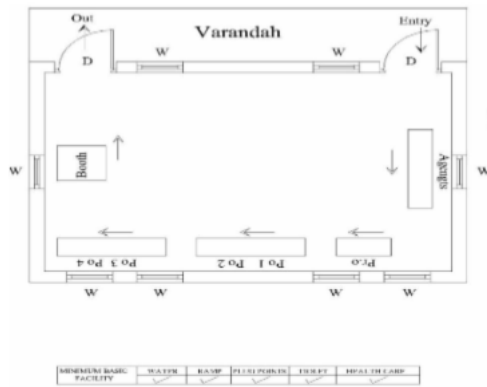

Google Map View

Polling Station Building Front View

Polling Station Front View

Cad View

Key MAP View

1 பெயர் : சோபியா கணவர் பெயர் : விஜய் வீட்டு எண் : 0 வயது : 24 பாலினம் : பெண் Photo is available YII2195154	2 பெயர் : கௌசல்யா கணவர் பெயர் : தர்மபிரபு வீட்டு எண் : 1 வயது : 27 பாலினம் : பெண் Photo is available YII2195196	3 பெயர் : கதிரேசன் - தந்தையின் பெயர் : ராமசாமி - வீட்டு எண் : 1-118 வயது : 41 பாலினம் : ஆண் Photo is available LTM3637436
4 பெயர் : ஷிலா கணவர் பெயர் : விஜயகுமார் வீட்டு எண் : 1/148ஏ வயது : 54 பாலினம் : பெண் Photo is available YII2383313	5 பெயர் : ராமகிருஷ்ணன் - தந்தையின் பெயர் : ராமபோயன் - வீட்டு எண் : 1-423 வயது : 63 பாலினம் : ஆண் Photo is available LTM3637295	6 பெயர் : சாந்தி - கணவர் பெயர் : ராமகிருஷ்ணன் - வீட்டு எண் : 1-423 வயது : 56 பாலினம் : பெண் Photo is available LTM3638020
7 பெயர் : ஸ்ரீஜா - கணவர் பெயர் : ஆனந்தகிருஷ்ணன் - வீட்டு எண் : 1-443 வயது : 41 பாலினம் : பெண் Photo is available LTM5650981	8 பெயர் : மல்லீஸ்வரி - கணவர் பெயர் : முருகானந்தம் - வீட்டு எண் : 1-446 வயது : 47 பாலினம் : பெண் Photo is available LTM1225986	9 பெயர் : மாலதி தந்தையின் பெயர் : கருப்புசாமி வீட்டு எண் : 2/620 வயது : 26 பாலினம் : பெண் Photo is available YII2063782
10 பெயர் : மமதாஜ் பேகம் கணவர் பெயர் : முகமது சையத் வீட்டு எண் : 2/2672 வயது : 76 பாலினம் : பெண் Photo is available YII2468924	11 பெயர் : விஜய் தந்தையின் பெயர் : பார்த்த சாரதி வீட்டு எண் : 3 வயது : 27 பாலினம் : ஆண் Photo is available YII1354216	12 பெயர் : ஆறுமுகம் - தந்தையின் பெயர் : ராமலிங்கம் - வீட்டு எண் : 3-3 வயது : 85 பாலினம் : ஆண் Photo is available YII1704147
13 பெயர் : நாச்சம்மாள் - கணவர் பெயர் : ஆறுமுகம் - வீட்டு எண் : 3-3 வயது : 79 பாலினம் : பெண் Photo is available LTM5878749	14 பெயர் : பிரேமா - கணவர் பெயர் : சுந்தர்ராஜ் - வீட்டு எண் : 3-18 வயது : 60 பாலினம் : பெண் Photo is available YII0056168	15 பெயர் : சொக்கலிங்கம் - தந்தையின் பெயர் : சுந்தர்ராஜ் - வீட்டு எண் : 3-18 வயது : 39 பாலினம் : ஆண் Photo is available YII0056143
16 பெயர் : சரவணக்குமார் - தந்தையின் பெயர் : மாரிமுத்து - வீட்டு எண் : 3-20 வயது : 36 பாலினம் : ஆண் Photo is available LTM5901962	17 பெயர் : அய்யம்மாள் - தந்தையின் பெயர் : சின்னான் - வீட்டு எண் : 3-21 வயது : 39 பாலினம் : பெண் Photo is available LTM5734272	18 பெயர் : கவி பிரியா தந்தையின் பெயர் : சக்திவேல் வீட்டு எண் : 3/30 வயது : 27 பாலினம் : பெண் Photo is available YII2128213
19 பெயர் : சூர்யா பிரியா தந்தையின் பெயர் : சக்திவேல் வீட்டு எண் : 3/30 வயது : 25 பாலினம் : பெண் Photo is available YII2128130	20 பெயர் : உஷா - கணவர் பெயர் : ராஜப்பன் - வீட்டு எண் : 3-35 வயது : 56 பாலினம் : பெண் Photo is available LTM5650999	21 பெயர் : நாகவேணி கணவர் பெயர் : அருண்கார்த்திகேயன் வீட்டு எண் : 3/44 வயது : 30 பாலினம் : பெண் Photo is available YII1353143
22 பெயர் : மாசிலாமணி - தந்தையின் பெயர் : ராமன் - வீட்டு எண் : 3-58 வயது : 45 பாலினம் : ஆண் Photo is available LTM3637519	23 பெயர் : பழனியம்மாள் - கணவர் பெயர் : மாசிலாமணி - வீட்டு எண் : 3-58 வயது : 43 பாலினம் : பெண் Photo is available LTM3637329	24 பெயர் : அஜீத் குமார் தந்தையின் பெயர் : மாசிலாமணி வீட்டு எண் : 3/58 வயது : 23 பாலினம் : ஆண் Photo is available YII2212744
25 பெயர் : வெள்ளிகிரி - தந்தையின் பெயர் : சுப்ரமணியம் - வீட்டு எண் : 3-59 வயது : 45 பாலினம் : ஆண் Photo is available LTM5651005	26 பெயர் : தேவி - இதரர் பெயர் : முருகேசன் - வீட்டு எண் : 3-65B வயது : 55 பாலினம் : பெண் Photo is available YII0225078	27 பெயர் : முருகேசன் - இதரர் பெயர் : முருகேசன் - வீட்டு எண் : 3-65B வயது : 54 பாலினம் : ஆண் Photo is available YII0225045
28 பெயர் : பிரேமா - கணவர் பெயர் : முருகேசன் - வீட்டு எண் : 3-65B வயது : 44 பாலினம் : பெண் Photo is available YII0225052	29 பெயர் : சிவசாமி - இதரர் பெயர் : மயில்சாமிகவுண்டர் - வீட்டு எண் : 3-71 வயது : 74 பாலினம் : பெண் Photo is available YII0225029	30 பெயர் : நிஷாந்த் - தந்தையின் பெயர் : சிவசாமி - வீட்டு எண் : 3-71 வயது : 36 பாலினம் : ஆண் Photo is available YII0225037