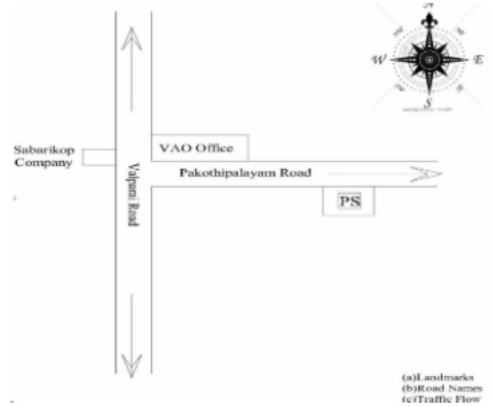

Cad View

Key MAP View