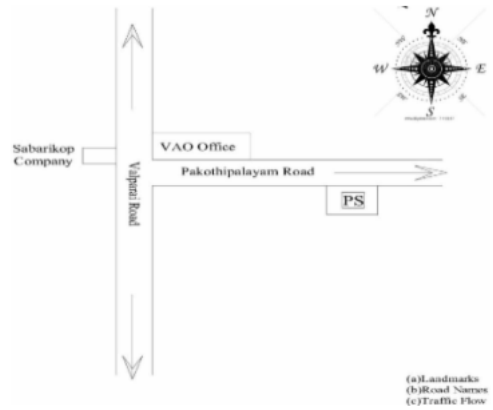

Cad View

Key MAP View