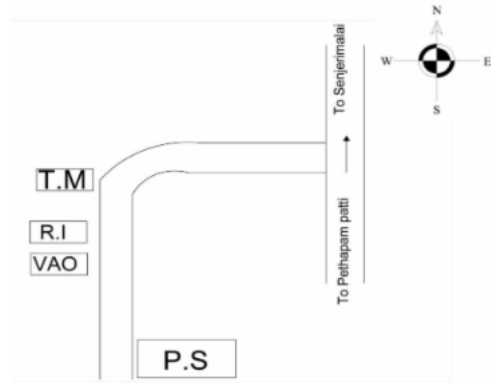

கையொப்பம்

Nazri Naksha

Google Map View

Polling Station Building Front View

Polling Station Front View

Cad View

Key MAP View

| | | |
|---|---|--|
| 1 பெயர் : அருக்கானி - கணவர் பெயர்: நல்லான் - வீட்டு எண் : 1 வயது : 75 பாலினம் : பெண் Photo is available YII1605435 | 2 பெயர் : அழகிரிசாமி - தந்தையின் பெயர்: கிருஷ்ணசாமி - வீட்டு எண் : 1 வயது : 72 பாலினம் : ஆண் Photo is available YII1605450 | 3 பெயர் : பழனாள் - கணவர் பெயர்: ரங்கன் - வீட்டு எண் : 1 வயது : 69 பாலினம் : பெண் Photo is available YII1605468 |
| 4 பெயர் : பழனிச்சாமி - தந்தையின் பெயர்: பழனிச்சாமி - வீட்டு எண் : 1 வயது : 66 பாலினம் : ஆண் Photo is available YII1605476 | 5 பெயர் : பத்மாவதி - கணவர் பெயர்: பழனிச்சாமி - வீட்டு எண் : 1 வயது : 62 பாலினம் : பெண் Photo is available YII1605484 | 6 பெயர் : லட்சுமணசாமி ஆ தந்தையின் பெயர்: ஆறுமுகச்சாமி - வீட்டு எண் : 1 வயது : 62 பாலினம் : ஆண் Photo is available YII1605492 |
| 7 பெயர் : ராமாதாள் - கணவர் பெயர்: கிருஷ்ணசாமிச்சாமி - வீட்டு எண் : 1 வயது : 61 பாலினம் : பெண் Photo is available YII1605500 | 8 பெயர் : கனகராஜ் - தந்தையின் பெயர்: பழனிச்சாமி - வீட்டு எண் : 1 வயது : 59 பாலினம் : ஆண் Photo is available FLH4919734 | 9 பெயர் : ரேவதி - கணவர் பெயர்: அழகிரிசாமி - வீட்டு எண் : 1 வயது : 57 பாலினம் : பெண் Photo is available YII1605518 |
| 10 பெயர் : நாயகம் - கணவர் பெயர்: பெரியசாமி - வீட்டு எண் : 1 வயது : 56 பாலினம் : பெண் Photo is available YII1605526 | 11 பெயர் : ராஜாமணி - கணவர் பெயர்: கனகராஜ் - வீட்டு எண் : 1 வயது : 55 பாலினம் : பெண் Photo is available YII1605534 | 12 பெயர் : பிரபாவதி - கணவர் பெயர்: லட்சுமணசாமி - வீட்டு எண் : 1 வயது : 52 பாலினம் : பெண் Photo is available YII1605542 |
| 13 பெயர் : தனலட்சுமி - கணவர் பெயர்: கோதண்டராமன் - வீட்டு எண் : 1 வயது : 51 பாலினம் : பெண் Photo is available FLH2171874 | 14 பெயர் : ஆறுமுகம் - தந்தையின் பெயர்: பழனி - வீட்டு எண் : 1 வயது : 51 பாலினம் : ஆண் Photo is available YII1605559 | 15 பெயர் : ஈஸ்வரி - தந்தையின் பெயர்: ஆறுமுகம் - வீட்டு எண் : 1 வயது : 50 பாலினம் : பெண் Photo is available FLH1071000 |
| 16 பெயர் : சகுந்தலா - கணவர் பெயர்: முருகேசன் - வீட்டு எண் : 1 வயது : 42 பாலினம் : பெண் Photo is available FLH4847893 | 17 பெயர் : முத்துகுமார் - தந்தையின் பெயர்: பழனிசாமி - வீட்டு எண் : 1 வயது : 42 பாலினம் : ஆண் Photo is available FLH2171478 | 18 பெயர் : முருகேசன் - தந்தையின் பெயர்: கோதண்டராமன் - வீட்டு எண் : 1 வயது : 39 பாலினம் : ஆண் Photo is available FLH4848594 |
| 19 பெயர் : விஜயசெந்தில்பிரபு - தந்தையின் பெயர்: தங்கவேல் - வீட்டு எண் : 1 வயது : 33 பாலினம் : ஆண் Photo is available YII0589960 | 20 பெயர் : புஷ்பலதா - தந்தையின் பெயர்: கிருஷ்ணசாமி - வீட்டு எண் : 1-1 வயது : 40 பாலினம் : பெண் Photo is available FLH2171890 | 21 பெயர் : நிஷாந்த் - தந்தையின் பெயர்: லட்சுமணசாமி - வீட்டு எண் : 1-1 வயது : 30 பாலினம் : ஆண் Photo is available YII0823351 |
| 22 பெயர் : கிரிதரன் - தாயின் பெயர்: கனகமணி - வீட்டு எண் : 1-1A வயது : 27 பாலினம் : ஆண் Photo is available YII1229947 | 23 பெயர் : நிர்மலா கணவர் பெயர்: நிஷாந்த் வீட்டு எண் : 1/1ஏ வயது : 27 பாலினம் : பெண் Photo is available YII2140234 | 24 பெயர் : செந்தில்குமார் - தந்தையின் பெயர்: பழனிச்சாமி - வீட்டு எண் : 1-2 வயது : 41 பாலினம் : ஆண் Photo is available FLH2172211 |
| 25 பெயர் : சதீஷ்குமார் - தந்தையின் பெயர்: பழனிச்சாமி - வீட்டு எண் : 1-2 வயது : 38 பாலினம் : ஆண் Photo is available FLH4904629 | 26 பெயர் : சங்கரேஸ்வரி - கணவர் பெயர்: செந்தில்குமார் - வீட்டு எண் : 1-2A வயது : 43 பாலினம் : பெண் Photo is available YII0328823 | 27 பெயர் : ராமசாமிநாடார் - தந்தையின் பெயர்: அங்கமுத்து - வீட்டு எண் : 1-3 வயது : 76 பாலினம் : ஆண் Photo is available FLH1070135 |
| 28 பெயர் : முருகவேல் - தந்தையின் பெயர்: ராமசாமி - வீட்டு எண் : 1-3 வயது : 41 பாலினம் : ஆண் Photo is available YII0823369 | 29 பெயர் : செந்தில்பிரபு - தந்தையின் பெயர்: ராமசாமி - வீட்டு எண் : 1-3 வயது : 40 பாலினம் : ஆண் Photo is available YII0589945 | 30 பெயர் : செல்வி - கணவர் பெயர்: முருகவேல் - வீட்டு எண் : 1-3 வயது : 39 பாலினம் : பெண் Photo is available YII0918284 |