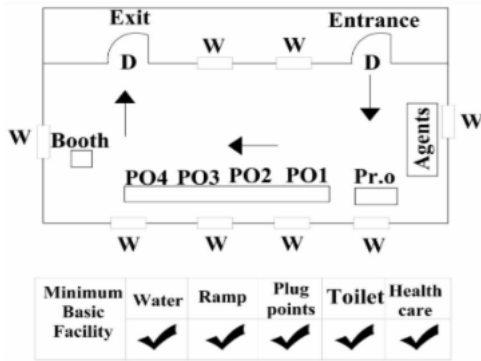

கையொப்பம்

Nazri Naksha

Google Map View

Polling Station Building Front View

Polling Station Front View

Cad View

Key MAP View

| | | |
|---|---|--|
| 1 பெயர் : அருக்கானி - கணவர் பெயர்: நல்லான் - வீட்டு எண் : 1 வயது : 75 பாலினம் : பெண் Photo is available YII1605435 | 2 பெயர் : அழகிரிசாமி - தந்தையின் பெயர்: கிருஷ்ணசாமி - வீட்டு எண் : 1 வயது : 72 பாலினம் : ஆண் Photo is available YII1605450 | 3 பெயர் : பழனாள் - கணவர் பெயர்: ரங்கன் - வீட்டு எண் : 1 வயது : 69 பாலினம் : பெண் Photo is available YII1605468 |
| 4 பெயர் : பழனிச்சாமி - தந்தையின் பெயர்: பழனிச்சாமி - வீட்டு எண் : 1 வயது : 66 பாலினம் : ஆண் Photo is available YII1605476 | 5 பெயர் : பத்மாவதி - கணவர் பெயர்: பழனிச்சாமி - வீட்டு எண் : 1 வயது : 62 பாலினம் : பெண் Photo is available YII1605484 | 6 பெயர் : லட்சுமணசாமி ஆ தந்தையின் பெயர்: ஆறுமுகச்சாமி - வீட்டு எண் : 1 வயது : 62 பாலினம் : ஆண் Photo is available YII1605492 |
| 7 பெயர் : ராமாதாள் - கணவர் பெயர்: கிருஷ்ணசாமிச்சாமி - வீட்டு எண் : 1 வயது : 61 பாலினம் : பெண் Photo is available YII1605500 | 8 பெயர் : கனகராஜ் - தந்தையின் பெயர்: பழனிச்சாமி - வீட்டு எண் : 1 வயது : 59 பாலினம் : ஆண் Photo is available FLH4919734 | 9 பெயர் : ரேவதி - கணவர் பெயர்: அழகிரிசாமி - வீட்டு எண் : 1 வயது : 57 பாலினம் : பெண் Photo is available YII1605518 |
| 10 பெயர் : நாயகம் - கணவர் பெயர்: பெரியசாமி - வீட்டு எண் : 1 வயது : 56 பாலினம் : பெண் Photo is available YII1605526 | 11 பெயர் : ராஜாமணி - கணவர் பெயர்: கனகராஜ் - வீட்டு எண் : 1 வயது : 55 பாலினம் : பெண் Photo is available YII1605534 | 12 பெயர் : பிரபாவதி - கணவர் பெயர்: லட்சுமணசாமி - வீட்டு எண் : 1 வயது : 52 பாலினம் : பெண் Photo is available YII1605542 |
| 13 பெயர் : தனலட்சுமி - கணவர் பெயர்: கோதண்டராமன் - வீட்டு எண் : 1 வயது : 51 பாலினம் : பெண் Photo is available FLH2171874 | 14 பெயர் : ஆறுமுகம் - தந்தையின் பெயர்: பழனி - வீட்டு எண் : 1 வயது : 51 பாலினம் : ஆண் Photo is available YII1605559 | 15 பெயர் : ஈஸ்வரி - தந்தையின் பெயர்: ஆறுமுகம் - வீட்டு எண் : 1 வயது : 50 பாலினம் : பெண் Photo is available FLH1071000 |
| 16 பெயர் : சகுந்தலா - கணவர் பெயர்: முருகேசன் - வீட்டு எண் : 1 வயது : 42 பாலினம் : பெண் Photo is available FLH4847893 | 17 பெயர் : முத்துகுமார் - தந்தையின் பெயர்: பழனிசாமி - வீட்டு எண் : 1 வயது : 42 பாலினம் : ஆண் Photo is available FLH2171478 | 18 பெயர் : முருகேசன் - தந்தையின் பெயர்: கோதண்டராமன் - வீட்டு எண் : 1 வயது : 39 பாலினம் : ஆண் Photo is available FLH4848594 |
| 19 பெயர் : விஜயசெந்தில்பிரபு - தந்தையின் பெயர்: தங்கவேல் - வீட்டு எண் : 1 வயது : 33 பாலினம் : ஆண் Photo is available YII0589960 | 20 பெயர் : புஷ்பலதா - தந்தையின் பெயர்: கிருஷ்ணசாமி - வீட்டு எண் : 1-1 வயது : 40 பாலினம் : பெண் Photo is available FLH2171890 | 21 பெயர் : நிஷாந்த் - தந்தையின் பெயர்: லட்சுமணசாமி - வீட்டு எண் : 1-1 வயது : 30 பாலினம் : ஆண் Photo is available YII0823351 |
| 22 பெயர் : கிரிதரன் - தாயின் பெயர்: கனகமணி - வீட்டு எண் : 1-1A வயது : 27 பாலினம் : ஆண் Photo is available YII1229947 | 23 பெயர் : நிர்மலா கணவர் பெயர்: நிஷாந்த் வீட்டு எண் : 1/1ஏ வயது : 27 பாலினம் : பெண் Photo is available YII2140234 | 24 பெயர் : செந்தில்குமார் - தந்தையின் பெயர்: பழனிச்சாமி - வீட்டு எண் : 1-2 வயது : 41 பாலினம் : ஆண் Photo is available FLH2172211 |
| 25 பெயர் : சதீஷ்குமார் - தந்தையின் பெயர்: பழனிச்சாமி - வீட்டு எண் : 1-2 வயது : 38 பாலினம் : ஆண் Photo is available FLH4904629 | 26 பெயர் : சங்கரேஸ்வரி - கணவர் பெயர்: செந்தில்குமார் - வீட்டு எண் : 1-2A வயது : 43 பாலினம் : பெண் Photo is available YII0328823 | 27 பெயர் : ராமசாமிநாடார் - தந்தையின் பெயர்: அங்கமுத்து - வீட்டு எண் : 1-3 வயது : 76 பாலினம் : ஆண் Photo is available FLH1070135 |
| 28 பெயர் : முருகவேல் - தந்தையின் பெயர்: ராமசாமி - வீட்டு எண் : 1-3 வயது : 41 பாலினம் : ஆண் Photo is available YII0823369 | 29 பெயர் : செந்தில்பிரபு - தந்தையின் பெயர்: ராமசாமி - வீட்டு எண் : 1-3 வயது : 40 பாலினம் : ஆண் Photo is available YII0589945 | 30 பெயர் : செல்வி - கணவர் பெயர்: முருகவேல் - வீட்டு எண் : 1-3 வயது : 39 பாலினம் : பெண் Photo is available YII0918284 |