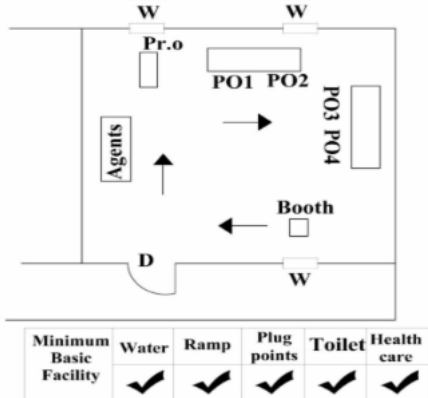

**Google Map View**

**Polling Station Building Front View**

**Polling Station Front View**

**Cad View**

**Key MAP View**

1 பெயர் : குணவதி - கணவர் பெயர்: எல்லப்பன் - வீட்டு எண் : 1 வயது : 75 பாலினம் : பெண் Photo is available YII0592089	2 பெயர் : ராமகிருஷ்ணன் - தாயின் பெயர்: குணவதி - வீட்டு எண் : 1 வயது : 48 பாலினம் : ஆண் Photo is available YII0592071	3 பெயர் : நாச்சாள் - கணவர் பெயர்: ஆறுமுகம் - வீட்டு எண் : 1-1 வயது : 62 பாலினம் : பெண் Photo is available YII1627694
4 பெயர் : செந்தில் வேல் - தந்தையின் பெயர்: சமுத்திரபாண்டியன் - வீட்டு எண் : 1-1 வயது : 44 பாலினம் : ஆண் Photo is available YII1107762	5 பெயர் : செந்தில் குமாரி - கணவர் பெயர்: செந்தில் வேல் - வீட்டு எண் : 1-1 வயது : 43 பாலினம் : பெண் Photo is available YII1107754	6 பெயர் : சுகதா - கணவர் பெயர்: முருகேசன் - வீட்டு எண் : 1-1 வயது : 35 பாலினம் : பெண் Photo is available YII0983775
7 பெயர் : மயிலாத்தாள் மயில்சாமி கணவர் பெயர்: மயில்சாமிக்கவுண்டர் - வீட்டு எண் : 1/2 வயது : 73 பாலினம் : பெண் Photo is available FLH2199107	8 பெயர் : நித்யா - கணவர் பெயர்: மாரிமுத்து - வீட்டு எண் : 1-2 வயது : 35 பாலினம் : பெண் Photo is available YII0729988	9 பெயர் : மாரிமுத்து - தந்தையின் பெயர்: ஆறுமுகம் - வீட்டு எண் : 1-4 வயது : 43 பாலினம் : ஆண் Photo is available FLH4849162
10 பெயர் : முருகேசன் - தந்தையின் பெயர்: ஆறுமுகம் - வீட்டு எண் : 1-4 வயது : 41 பாலினம் : ஆண் Photo is available FLH4849154	11 பெயர் : துளசி - கணவர் பெயர்: பொம்மையன் - வீட்டு எண் : 1-5 வயது : 58 பாலினம் : பெண் Photo is available YII1627710	12 பெயர் : சிவக்குமார் தந்தையின் பெயர்: காளிமுத்து வீட்டு எண் : 1/5 வயது : 45 பாலினம் : ஆண் Photo is available YII1312966
13 பெயர் : மகுடஸ்வரி கணவர் பெயர்: சிவக்குமார் வீட்டு எண் : 1/5 வயது : 39 பாலினம் : பெண் Photo is available YII1312768	14 பெயர் : சரோஜினி - தந்தையின் பெயர்: அய்யாவு - வீட்டு எண் : 1-6 வயது : 51 பாலினம் : பெண் Photo is available YII1627728	15 பெயர் : ராஜாலட்சுமி - இதரர் பெயர்: குருசாமி - வீட்டு எண் : 1-8 வயது : 60 பாலினம் : பெண் Photo is available YII1255918
16 பெயர் : பிரணீஸ்குமார் - தந்தையின் பெயர்: குருசாமி - வீட்டு எண் : 1-8 வயது : 35 பாலினம் : ஆண் Photo is available YII0329698	17 பெயர் : கன்னியம்மாள் - கணவர் பெயர்: செல்வராஜ் - வீட்டு எண் : 1-9 வயது : 72 பாலினம் : பெண் Photo is available YII1627769	18 பெயர் : மணிமாறன் - தந்தையின் பெயர்: மாரிமுத்து - வீட்டு எண் : 1-10 வயது : 58 பாலினம் : ஆண் Photo is available YII1627785
19 பெயர் : மணி - கணவர் பெயர்: மணிமாறன் - வீட்டு எண் : 1-10 வயது : 52 பாலினம் : பெண் Photo is available YII1627793	20 பெயர் : மாரியம்மாள் - கணவர் பெயர்: கந்தசாமி - வீட்டு எண் : 1-12 வயது : 61 பாலினம் : பெண் Photo is available YII0448126	21 பெயர் : ரத்தினம் - கணவர் பெயர்: கந்தசாமி - வீட்டு எண் : 1-12 வயது : 48 பாலினம் : பெண் Photo is available FLH4680187
22 பெயர் : கிட்டாள் - கணவர் பெயர்: குமரன் - வீட்டு எண் : 1-13 வயது : 72 பாலினம் : பெண் Photo is available FLH4848958	23 பெயர் : மாரன் - தந்தையின் பெயர்: குமாரன் - வீட்டு எண் : 1-14 வயது : 66 பாலினம் : ஆண் Photo is available FLH4849196	24 பெயர் : வீரம்மாள் - கணவர் பெயர்: மாரன் - வீட்டு எண் : 1-14 வயது : 64 பாலினம் : பெண் Photo is available FLH4849204
25 பெயர் : ராஜேஸ்வரி - கணவர் பெயர்: கருப்புசாமி - வீட்டு எண் : 1-14 வயது : 38 பாலினம் : பெண் Photo is available YII0983783	26 பெயர் : துரைசாமி - தந்தையின் பெயர்: கொமாரன் - வீட்டு எண் : 1-15 வயது : 53 பாலினம் : ஆண் Photo is available YII1627819	27 பெயர் : தனலட்சுமி - கணவர் பெயர்: துரைசாமி - வீட்டு எண் : 1-15 வயது : 50 பாலினம் : பெண் Photo is available FLH1071729
28 பெயர் : விஷ்ணு துரைசாமி தந்தையின் பெயர்: துரைசாமி வீட்டு எண் : 1-15 வயது : 22 பாலினம் : ஆண் Photo is available YII2355923	29 பெயர் : துளசி - கணவர் பெயர்: ஆறுமுகம் - வீட்டு எண் : 1-16 வயது : 77 பாலினம் : பெண் Photo is available YII1627827	30 பெயர் : வரதராஜ் - தந்தையின் பெயர்: ஆறுமுகம் - வீட்டு எண் : 1-16 வயது : 52 பாலினம் : ஆண் Photo is available YII1627835