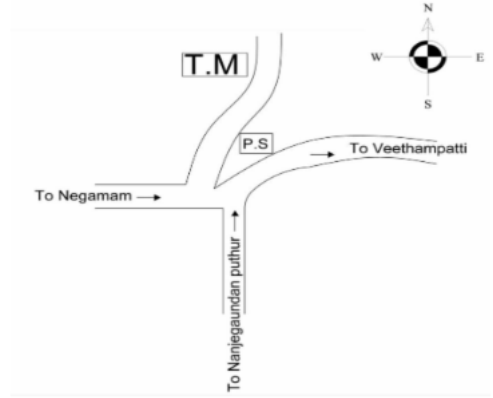

Cad View

Key MAP View