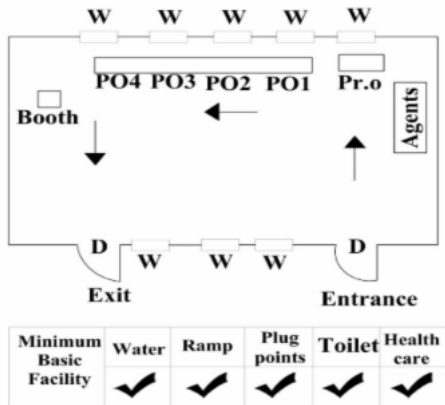

Google Map View

Polling Station Building Front View

Polling Station Front View

Cad View

Key MAP View

1 பெயர் : சிவபாக்கியம் - கணவர் பெயர்: முருகேசன் - வீட்டு எண் : 1 வயது : 49 பாலினம் : பெண்	YII0594697 Photo is available	2 பெயர் : விஜயகுமார் - தந்தையின் பெயர்: வேலுச்சாமி - வீட்டு எண் : 1 வயது : 45 பாலினம் : ஆண்	YII0060996 Photo is available	3 பெயர் : ஈஸ்வரன் தந்தையின் பெயர்: செல்வராஜ் வீட்டு எண் : 1/45சி வயது : 22 பாலினம் : ஆண்	YII2435477 Photo is available
4 பெயர் : கிருத்திகா தந்தையின் பெயர்: வெங்கிடபதி - வீட்டு எண் : 1E வயது : 31 பாலினம் : பெண்	YII0731422 Photo is available	5 பெயர் : கார்த்திகா - இதரர் பெயர்: சரஸ்வதி - வீட்டு எண் : 3 வயது : 48 பாலினம் : பெண்	YII0226738 Photo is available	6 பெயர் : கீர்த்திகா தந்தையின் பெயர்: அம்மலாஈ வீட்டு எண் : 4/24ஏ வயது : 19 பாலினம் : பெண்	YII2463792 Photo is available
7 பெயர் : கனகராசு - தந்தையின் பெயர்: பழனி கவுண்டர் - வீட்டு எண் : 4-60 வயது : 61 பாலினம் : ஆண்	FLH1257807 Photo is available	8 பெயர் : ராஜாமணி - கணவர் பெயர்: கனகராசு - வீட்டு எண் : 4-60 வயது : 54 பாலினம் : பெண்	FLH1257385 Photo is available	9 பெயர் : செல்வி - தந்தையின் பெயர்: கனகராஜ் - வீட்டு எண் : 4-60 வயது : 28 பாலினம் : பெண்	YII1108604 Photo is available
10 பெயர் : அருணாசுமார் - தந்தையின் பெயர்: பரமசிவம் - வீட்டு எண் : 5-105 வயது : 39 பாலினம் : ஆண்	YII0594481 Photo is available	11 பெயர் : ஈஸ்வரன் - தந்தையின் பெயர்: பழனிக்கவுண்டர் - வீட்டு எண் : 5/135இ வயது : 54 பாலினம் : ஆண்	YII1703487 Photo is available	12 பெயர் : பரமேஷ்வரி - கணவர் பெயர்: ஈஸ்வரன் - வீட்டு எண் : 5/135இ வயது : 40 பாலினம் : பெண்	YII0330472 Photo is available
13 பெயர் : ஸ். காயத்திரி கணவர் பெயர்: செந்தில்குமார் வீட்டு எண் : 5/139-1 வயது : 25 பாலினம் : பெண்	YII2045920 Photo is available	14 பெயர் : ஸ்ரீ மன் தந்தையின் பெயர்: செந்தில்குமார் வீட்டு எண் : 6/30 வயது : 24 பாலினம் : ஆண்	YII2094597 Photo is available	15 பெயர் : அஸ்மதி செ தந்தையின் பெயர்: செந்தில்குமார் வீட்டு எண் : 6/30 வயது : 19 பாலினம் : பெண்	YII2410660 Photo is available
16 பெயர் : சச்சின்தயாக்கர் தாயின் பெயர்: நந்தினி வீட்டு எண் : 6/33 வயது : 20 பாலினம் : ஆண்	YII2294114 Photo is available	17 பெயர் : சரண்யா - தந்தையின் பெயர்: சக்திவேல் - வீட்டு எண் : 6-34B வயது : 31 பாலினம் : பெண்	YII0826370 Photo is available	18 பெயர் : ஆர்த்தி - தந்தையின் பெயர்: கணேசன் - வீட்டு எண் : 6-42 வயது : 34 பாலினம் : பெண்	YII0448340 Photo is available
19 பெயர் : அமுதவள்ளி - கணவர் பெயர்: இரத்தின சபாபதி - வீட்டு எண் : 6/58ஏ வயது : 66 பாலினம் : பெண்	YII0330373 Photo is available	20 பெயர் : இனியா தந்தையின் பெயர்: செல்வராஜ் வீட்டு எண் : 6/62 வயது : 20 பாலினம் : பெண்	YII2297356 Photo is available	21 பெயர் : முத்துலட்சுமி - கணவர் பெயர்: ரங்கசாமி - வீட்டு எண் : 6-130 வயது : 44 பாலினம் : பெண்	YII1108596 Photo is available
22 பெயர் : ஜெயந்தி - தந்தையின் பெயர்: ரெங்கசாமி - வீட்டு எண் : 6-130 வயது : 30 பாலினம் : பெண்	YII0984807 Photo is available	23 பெயர் : சதீஸ்குமார் தந்தையின் பெயர்: ரங்கசாமி வீட்டு எண் : 6/130 வயது : 25 பாலினம் : ஆண்	YII1329028 Photo is available	24 பெயர் : சாருமதி தந்தையின் பெயர்: சத்தியநாதன் வீட்டு எண் : 6/134 வயது : 25 பாலினம் : பெண்	YII2045953 Photo is available
25 பெயர் : பெரியசாமி - தந்தையின் பெயர்: கணபதியப்பன் கநபத்யாபந் வீட்டு எண் : 7 வயது : 61 பாலினம் : ஆண்	YII1381318 Photo is available	26 பெயர் : பழனாத்தான் - கணவர் பெயர்: பெரியசாமி - வீட்டு எண் : 7 வயது : 59 பாலினம் : பெண்	YII0226662 Photo is available	27 பெயர் : குமாராசாமிகவுண்டர் - தந்தையின் பெயர்: துளசியப்பக்கவுண்டர் - வீட்டு எண் : 7-1 வயது : 81 பாலினம் : ஆண்	YII1699818 Photo is available
28 பெயர் : மகேஸ்வரி ஈ ஈஸ்வரன் கணவர் பெயர்: மகேஸ்வரி ஈஸ்வரன் வீட்டு எண் : 7/2 வயது : 51 பாலினம் : பெண்	YII2290476 Photo is available	29 பெயர் : செல்வகுமார் - தந்தையின் பெயர்: மகேஷ்வரி - ஈஸ்வரன் வீட்டு எண் : 7/2 வயது : 33 பாலினம் : ஆண்	YII0594622 Photo is available	30 பெயர் : குணசீலன் - தந்தையின் பெயர்: ஈஸ்வரன் - வீட்டு எண் : 7/2 வயது : 29 பாலினம் : ஆண்	YII0984799 Photo is available