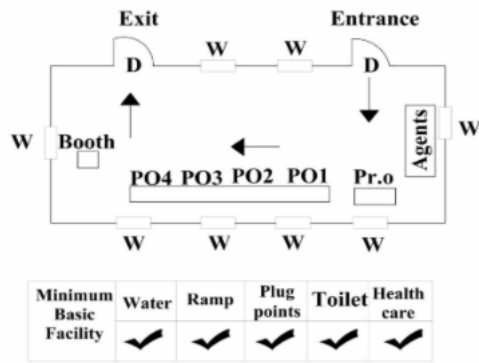

**Nazri Naksha**

**Google Map View**

**Polling Station Building Front View**

**Polling Station Front View**

**Cad View**

**Key MAP View**

1	YII0061366	பெயர் : வள்ளியம்மாள் - கணவர் பெயர்: முத்துசாமிக்கவுண்டன்புதூர் - வீட்டு எண் : 1 வயது : 82 பாலினம் : பெண்	Photo is available	2	FLH1260637	பெயர் : செல்வராஜ் - தந்தையின் பெயர்: சுப்ரமணியம் - வீட்டு எண் : 1-35 வயது : 47 பாலினம் : ஆண்	Photo is available	3	YII1705953	பெயர் : தெய்வத்தாள் - கணவர் பெயர்: ரங்கசாமி - வீட்டு எண் : 1E வயது : 70 பாலினம் : பெண்	Photo is available
4	YII0227082	பெயர் : மங்களகௌரி - கணவர் பெயர்: செந்தில்குமார் - வீட்டு எண் : 3 வயது : 43 பாலினம் : பெண்	Photo is available	5	YII2051050	பெயர் : ம. மோகன் மணிராஜ் தந்தையின் பெயர்: ர. முருகேசன் வீட்டு எண் : 3/24 வயது : 24 பாலினம் : ஆண்	Photo is available	6	YII2051118	பெயர் : ஸ். ஜய சூரிய தந்தையின் பெயர்: ஜி. செந்தில் குமார் வீட்டு எண் : 3/112A வயது : 26 பாலினம் : ஆண்	Photo is available
7	ATS1246772	பெயர் : ஆறுமுகம் தந்தையின் பெயர்: சுப்பையாகௌண்டர் subbe gounder thottam வீட்டு எண் : 5/139 வயது : 61 பாலினம் : ஆண்	Photo is available	8	YII2253102	பெயர் : சாந்தினி தந்தையின் பெயர்: ஆறுமுகம் ஆறுமுகம் வீட்டு எண் : 5/139 வயது : 22 பாலினம் : பெண்	Photo is available	9	YII1048750	பெயர் : வேணுகோபால் - தந்தையின் பெயர்: சுப்பிரமணியம் - வீட்டு எண் : 7-184 வயது : 30 பாலினம் : ஆண்	Photo is available
10	YII1705961	பெயர் : மாசாணி - கணவர் பெயர்: ரங்கசாமி - வீட்டு எண் : 8-1 வயது : 58 பாலினம் : பெண்	Photo is available	11	FLH2222495	பெயர் : நாகராஜன் - தந்தையின் பெயர்: ரங்கசாமி - வீட்டு எண் : 8-1 வயது : 43 பாலினம் : ஆண்	Photo is available	12	YII0919357	பெயர் : மகேஸ்வரி - கணவர் பெயர்: நாகராஜன் - வீட்டு எண் : 8-1 வயது : 34 பாலினம் : பெண்	Photo is available
13	YII1304377	பெயர் : புனிதா தந்தையின் பெயர்: வீரமுத்து வீட்டு எண் : 8/2 வயது : 25 பாலினம் : பெண்	Photo is available	14	YII2305233	பெயர் : கௌரி தந்தையின் பெயர்: வீரமுத்து வீட்டு எண் : 8/2 வயது : 20 பாலினம் : பெண்	Photo is available	15	YII1705979	பெயர் : அழகிரி - தந்தையின் பெயர்: கந்தன் - வீட்டு எண் : 8-3 வயது : 78 பாலினம் : ஆண்	Photo is available
16	YII1705987	பெயர் : மாசாணி - கணவர் பெயர்: அழகிரி - வீட்டு எண் : 8-3 வயது : 68 பாலினம் : பெண்	Photo is available	17	YII1705995	பெயர் : சின்னதுரை - தந்தையின் பெயர்: அழகிரி - வீட்டு எண் : 8-4 வயது : 49 பாலினம் : ஆண்	Photo is available	18	FLH3944519	பெயர் : யசோதா - கணவர் பெயர்: சின்னதுரை - வீட்டு எண் : 8-4 வயது : 43 பாலினம் : பெண்	Photo is available
19	YII2078111	பெயர் : ரமேஷ் தந்தையின் பெயர்: சின்னதுரை வீட்டு எண் : 8/4 வயது : 26 பாலினம் : ஆண்	Photo is available	20	YII2111417	பெயர் : நிஷா தந்தையின் பெயர்: சின்னதுரை வீட்டு எண் : 8/4 வயது : 23 பாலினம் : பெண்	Photo is available	21	YII0595041	பெயர் : அருக்காணி - கணவர் பெயர்: துரையன் - வீட்டு எண் : 8-6 வயது : 50 பாலினம் : பெண்	Photo is available
22	YII0227009	பெயர் : ராமசாமி - தந்தையின் பெயர்: துரையன் - வீட்டு எண் : 8-7 வயது : 42 பாலினம் : ஆண்	Photo is available	23	YII2165645	பெயர் : பூங்கொடி கணவர் பெயர்: ராமசாமி வீட்டு எண் : 8/7 வயது : 33 பாலினம் : பெண்	Photo is available	24	YII1706001	பெயர் : பாப்பாள் - கணவர் பெயர்: பத்திரான் - வீட்டு எண் : 8-8 வயது : 77 பாலினம் : பெண்	Photo is available
S 25	YII0594952	பெயர் : கமலவேணி கணவர் பெயர்: வடகும்பன் - வீட்டு எண் : 8-8 வயது : 44 பாலினம் : பெண்	Photo is available	26	YII2063766	பெயர் : கிரேசி தந்தையின் பெயர்: கருப்பன் வீட்டு எண் : 8/8 வயது : 25 பாலினம் : பெண்	Photo is available	27	YII1108620	பெயர் : கோகுல் பிரசாத் - தந்தையின் பெயர்: முருகன் - வீட்டு எண் : 8-10 வயது : 28 பாலினம் : ஆண்	Photo is available
28	FLH4837662	பெயர் : முருகன் - தந்தையின் பெயர்: பழனி - வீட்டு எண் : 8-12 வயது : 58 பாலினம் : ஆண்	Photo is available	29	FLH1081983	பெயர் : மகாலிங்கம் - தந்தையின் பெயர்: திருமன் - வீட்டு எண் : 8-12 வயது : 55 பாலினம் : ஆண்	Photo is available	30	FLH2222552	பெயர் : சம்பூர்ணம் - கணவர் பெயர்: முருகன் - வீட்டு எண் : 8-12 வயது : 53 பாலினம் : பெண்	Photo is available