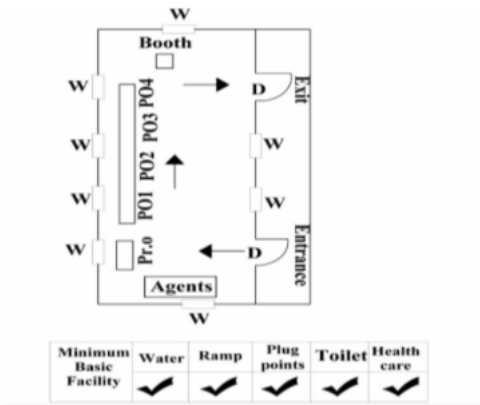

**Nazri Naksha**

**Google Map View**

**Polling Station Building Front View**

**Polling Station Front View**

**Cad View**

**Key MAP View**

1	YII0331041	பெயர் : சித்ரா - தாயின் பெயர்: ராஜேஸ்வரி - வீட்டு எண் : 1 வயது : 40 பாலினம் : பெண்	Photo is available	2	YII0331074	பெயர் : கார்த்தி - தந்தையின் பெயர்: கந்தசாமி - வீட்டு எண் : 1 வயது : 36 பாலினம் : ஆண்	Photo is available	3	YII0148791	பெயர் : ரங்கசாமி - தந்தையின் பெயர்: நாச்சிமுத்து - வீட்டு எண் : 1-1 வயது : 46 பாலினம் : ஆண்	Photo is available
4	YII0148783	பெயர் : ஆராத்தாள் - கணவர் பெயர்: ரங்கசாமி - வீட்டு எண் : 1-1 வயது : 40 பாலினம் : பெண்	Photo is available	5	FLH2231645	பெயர் : ரங்கசாமி - தந்தையின் பெயர்: பெரியரங்கன் - வீட்டு எண் : 1-4 வயது : 53 பாலினம் : ஆண்	Photo is available	6	FLH2231637	பெயர் : கண்ணியம்மாள் - கணவர் பெயர்: ரங்கசாமி - வீட்டு எண் : 1-4 வயது : 50 பாலினம் : பெண்	Photo is available
7	YII2141414	பெயர் : மணிகண்டன் தந்தையின் பெயர்: ரங்கசாமி வீட்டு எண் : 1/4 வயது : 24 பாலினம் : ஆண்	Photo is available	8	FLH1080142	பெயர் : கருப்புசாமி - தந்தையின் பெயர்: கவுண்டப்பகவுண்டர் - வீட்டு எண் : 1-6 வயது : 55 பாலினம் : ஆண்	Photo is available	9	YII2390458	பெயர் : பேபி ... ம கணவர் பெயர்: மந்தராசலம் வீட்டு எண் : 1/6 வயது : 45 பாலினம் : பெண்	Photo is available
10	FLH2231850	பெயர் : பேபி - கணவர் பெயர்: ராமசாமி - வீட்டு எண் : 1-6 வயது : 43 பாலினம் : பெண்	Photo is available	11	YII2390508	பெயர் : தமிழ்செல்வி ம தந்தையின் பெயர்: மந்தராசலம் வீட்டு எண் : 1/6 வயது : 28 பாலினம் : பெண்	Photo is available	12	YII2388924	பெயர் : சந்தோஷ்குமார் ம தந்தையின் பெயர்: மந்தராசலம் வீட்டு எண் : 1/6 வயது : 27 பாலினம் : ஆண்	Photo is available
13	YII2389039	பெயர் : ரித்தீஸ்குமார் .ம தந்தையின் பெயர்: மந்தராசலம் வீட்டு எண் : 1/6 வயது : 25 பாலினம் : ஆண்	Photo is available	14	YII1049014	பெயர் : பாப்பாள் - கணவர் பெயர்: முருகன் - வீட்டு எண் : 1-8 வயது : 61 பாலினம் : பெண்	Photo is available	15	YII0827220	பெயர் : கிருஷ்ணசாமி - தந்தையின் பெயர்: பழனிச்சாமி - வீட்டு எண் : 1-9 வயது : 41 பாலினம் : ஆண்	Photo is available
16	YII1276468	பெயர் : மயிலாத்தாள் கணவர் பெயர்: கனகராஜ் வீட்டு எண் : 1/11 வயது : 60 பாலினம் : பெண்	Photo is available	17	FLH4681672	பெயர் : பாப்பாத்தி - கணவர் பெயர்: கருப்புசாமி - வீட்டு எண் : 1-13 வயது : 71 பாலினம் : பெண்	Photo is available	18	YII0595876	பெயர் : மகேஸ்வரி - கணவர் பெயர்: சுப்பிரமணியம் - வீட்டு எண் : 1-13 வயது : 48 பாலினம் : பெண்	Photo is available
19	FLH4756854	பெயர் : சந்திரா - தந்தையின் பெயர்: கருப்புசாமி - வீட்டு எண் : 1-13 வயது : 44 பாலினம் : பெண்	Photo is available	20	YII1369016	பெயர் : கோகிலா கணவர் பெயர்: முருகேசன் வீட்டு எண் : 1/13 வயது : 28 பாலினம் : பெண்	Photo is available	21	YII1196765	பெயர் : முருகேசன் - தந்தையின் பெயர்: கனகராஜ் - வீட்டு எண் : 1-14-1 வயது : 37 பாலினம் : ஆண்	Photo is available
22	YII2387744	பெயர் : வினித்குமார் தந்தையின் பெயர்: மணி மணி வீட்டு எண் : 1/14 மந்தமபாளையம், வயது : 21 பாலினம் : ஆண்	Photo is available	23	YII0596114	பெயர் : நாச்சம்மாள் - கணவர் பெயர்: கவுண்டப்பன் - வீட்டு எண் : 1-16 வயது : 68 பாலினம் : பெண்	Photo is available	24	FLH2231868	பெயர் : ருக்குமணி - கணவர் பெயர்: கருப்புசாமி - வீட்டு எண் : 1-16 வயது : 45 பாலினம் : பெண்	Photo is available
25	YII1292895	பெயர் : கதிரேசன் தந்தையின் பெயர்: கருப்புச்சாமி வீட்டு எண் : 1/16 வயது : 27 பாலினம் : ஆண்	Photo is available	26	YII1292945	பெயர் : முத்துலட்சுமி தந்தையின் பெயர்: கருப்புச்சாமி வீட்டு எண் : 1/16 வயது : 25 பாலினம் : பெண்	Photo is available	27	FLH1080381	பெயர் : நீலாவதி - கணவர் பெயர்: மந்திரியப்பகவுண்டர் - வீட்டு எண் : 1-17 வயது : 69 பாலினம் : பெண்	Photo is available
28	YII1610070	பெயர் : வேலுச்சாமி - தந்தையின் பெயர்: ஆறுமுககவுண்டர் - வீட்டு எண் : 1-18 வயது : 66 பாலினம் : ஆண்	Photo is available	29	FLH2232254	பெயர் : செல்வி - கணவர் பெயர்: வேலுச்சாமி - வீட்டு எண் : 1-18 வயது : 55 பாலினம் : பெண்	Photo is available	30	YII1048875	பெயர் : சுப்பாத்தாள் - கணவர் பெயர்: பொங்காளிப்பக்கவுண்டர் - வீட்டு எண் : 1-19 வயது : 86 பாலினம் : பெண்	Photo is available