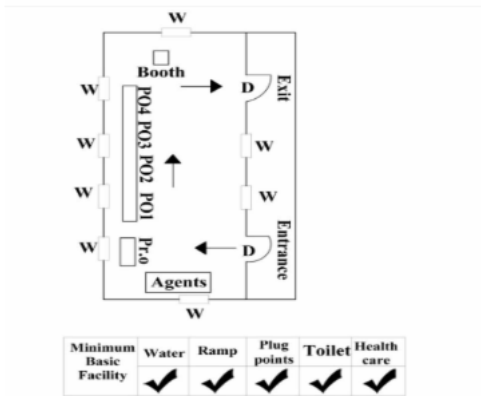

Google Map View

Polling Station Building Front View

Polling Station Front View

Cad View

Key MAP View

1 பெயர் : மயில்சாமி - தந்தையின் பெயர்: செல்லமுத்துக் கவுண்டர் - வீட்டு எண் : 1 வயது : 73 பாலினம் : ஆண்	YII0597013 Photo is available	2 பெயர் : சரஸ்வதி கணவர் பெயர்: சுப்பிரமணி வீட்டு எண் : 1 வயது : 67 பாலினம் : பெண்	YII2112142 Photo is available	3 பெயர் : தனலட்சுமி - கணவர் பெயர்: சந்திரசேகரன் - வீட்டு எண் : 1 வயது : 56 பாலினம் : பெண்	YII0503144 Photo is available
4 பெயர் : செல்வராஜ் - தந்தையின் பெயர்: மயில்சாமி - வீட்டு எண் : 1 வயது : 40 பாலினம் : ஆண்	YII0332015 Photo is available	5 பெயர் : திருமதி - கணவர் பெயர்: செல்வராஜ் - வீட்டு எண் : 1 வயது : 39 பாலினம் : பெண்	YII0332007 Photo is available	6 பெயர் : நாகராஜ் - தந்தையின் பெயர்: செல்வராஜ் - வீட்டு எண் : 1 வயது : 37 பாலினம் : ஆண்	YII0332023 Photo is available
7 பெயர் : முத்துகுமார் - தந்தையின் பெயர்: செல்லமுத்து - வீட்டு எண் : 1 வயது : 34 பாலினம் : ஆண்	YII0332031 Photo is available	8 பெயர் : பொன்னரசு சந்திரசேகரன் தந்தையின் பெயர்: சந்திரசேகரன் - வீட்டு எண் : 1 வயது : 33 பாலினம் : ஆண்	YII0503136 Photo is available	9 பெயர் : தனலட்சுமி கணவர் பெயர்: செல்வராஜ் வீட்டு எண் : 1/107 வயது : 50 பாலினம் : பெண்	WTD0255463 Photo is available
10 பெயர் : லட்சுமி பிரபா தந்தையின் பெயர்: வெங்கடாசலம் வீட்டு எண் : 1/133 வயது : 23 பாலினம் : பெண்	YII2195733 Photo is available	11 பெயர் : நாச்சம்மாள் - கணவர் பெயர்: சிவசுப்பிரமணி - வீட்டு எண் : 1-155 வயது : 50 பாலினம் : பெண்	YII0597310 Photo is available	12 பெயர் : கணேஷ் - தந்தையின் பெயர்: சுப்பிரமணியம் வீட்டு எண் : 1-155 வயது : 34 பாலினம் : ஆண்	YII0597484 Photo is available
13 பெயர் : ஆதித்யா கணவர் பெயர்: கணேஷ் வீட்டு எண் : 1/155 வயது : 23 பாலினம் : பெண்	YII2217792 Photo is available	14 பெயர் : ரஞ்சினி - கணவர் பெயர்: மணிகண்டன் - வீட்டு எண் : 2/24 ஏ2 வயது : 41 பாலினம் : பெண்	YII1168020 Photo is available	15 பெயர் : அபிஷேக் தந்தையின் பெயர்: செல்வராஜ் வீட்டு எண் : 2/59ஏ வயது : 19 பாலினம் : ஆண்	YII2434728 Photo is available
16 பெயர் : மீனாகுமாரி கணவர் பெயர்: ராஜேந்திரன் வீட்டு எண் : 3/68 வயது : 50 பாலினம் : பெண்	YII1285592 Photo is available	17 பெயர் : சிவசெல்வி - கணவர் பெயர்: வவஞ்சிமுத்து - வீட்டு எண் : 4 வயது : 42 பாலினம் : பெண்	YII0062075 Photo is available	18 பெயர் : மாரியம்மாள் - கணவர் பெயர்: நாச்சிமுத்து - வீட்டு எண் : 4-1 வயது : 71 பாலினம் : பெண்	YII1049238 Photo is available
19 பெயர் : சபாபதி - தந்தையின் பெயர்: கண்டிகவுண்டர் - வீட்டு எண் : 4-1 வயது : 59 பாலினம் : ஆண்	YII1648922 Photo is available	20 பெயர் : கவிதா - கணவர் பெயர்: சபாபதி - வீட்டு எண் : 4-1 வயது : 55 பாலினம் : பெண்	YII1648930 Photo is available	21 பெயர் : கோவிந்தராசு - தந்தையின் பெயர்: கந்தசாமிக்கவுண்டர் - வீட்டு எண் : 4-2 வயது : 57 பாலினம் : ஆண்	YII1648955 Photo is available
22 பெயர் : ராசுபோயன் - தந்தையின் பெயர்: குப்போயன் - வீட்டு எண் : 4-3 வயது : 70 பாலினம் : ஆண்	YII1650795 Photo is available	23 பெயர் : நாச்சம்மாள் - கணவர் பெயர்: ராசுபோயன் - வீட்டு எண் : 4-3 வயது : 68 பாலினம் : பெண்	YII1650803 Photo is available	24 பெயர் : சுப்பிரமணியம் - தந்தையின் பெயர்: அருணாசலக்கவுண்டர் - வீட்டு எண் : 4-3 வயது : 68 பாலினம் : ஆண்	YII1650811 Photo is available
25 பெயர் : பாலாணி - கணவர் பெயர்: சுப்பிரமணியம் - வீட்டு எண் : 4-3 வயது : 64 பாலினம் : பெண்	YII1650829 Photo is available	26 பெயர் : சந்திரசேகரன் - தந்தையின் பெயர்: சுப்பிரமணியன் - வீட்டு எண் : 4-4 வயது : 61 பாலினம் : ஆண்	YII0597088 Photo is available	27 பெயர் : ராமகிருஷ்ணன் - தந்தையின் பெயர்: லட்சுமணநாயுடு - வீட்டு எண் : 4-4 வயது : 55 பாலினம் : ஆண்	YII1650837 Photo is available
28 பெயர் : நாச்சம்மாள் - கணவர் பெயர்: ஆறுமுகம் - வீட்டு எண் : 4-5 வயது : 68 பாலினம் : பெண்	YII1049261 Photo is available	29 பெயர் : நடராஜன் - தந்தையின் பெயர்: செல்லமுத்துக் கவுண்டர் - வீட்டு எண் : 4-5 வயது : 63 பாலினம் : ஆண்	FLH4844957 Photo is available	30 பெயர் : ராஜன் - தந்தையின் பெயர்: வீராசாமிபோயன் - வீட்டு எண் : 4-5 வயது : 53 பாலினம் : ஆண்	YII1650845 Photo is available