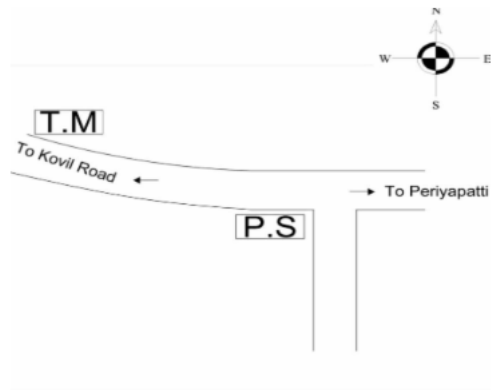

Cad View

Key MAP View